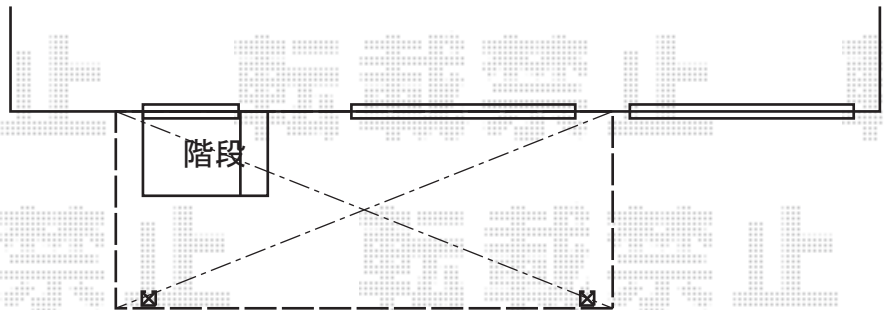

ライザーテラスII R型 テラスタイプ 単体 積雪～20cm対応

施工に際して、
オプション：物干しの
取付け位置・高さの
ご確認を頂けますよう、
お願い致します。

トステム ライザーテラスII R型 テラスタイプ 単体 積雪～20cm対応
間口=関東間2.5間（柱芯々4,350mm 屋根幅4,570mm）
出幅=6尺（1,785mm）
色：シャイングレー
屋根材：ポリカーボネート（ブルースモーク）
柱仕様：柱位置固定タイプ
ロング柱仕様
施工方法：上止め
オプション：吊り下げ物干し（ワイド） 標準 2本入