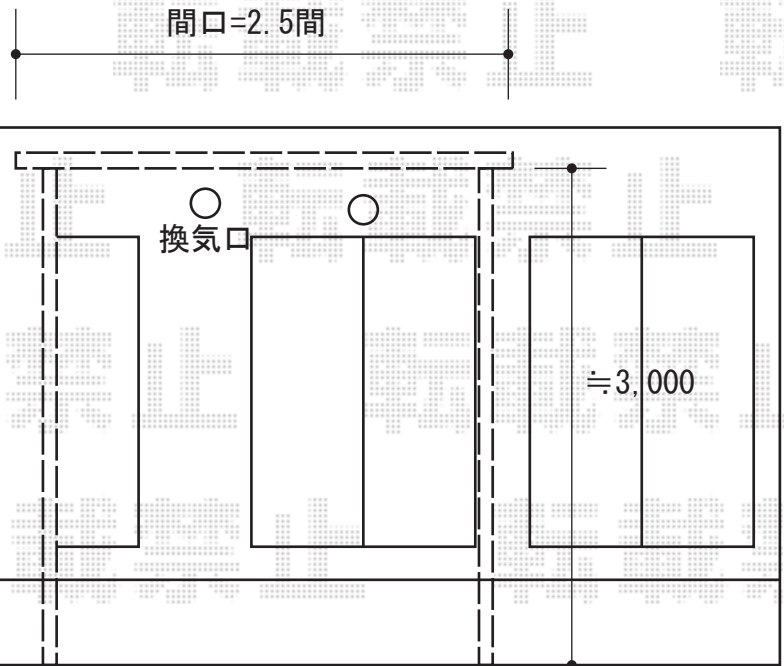

ライザーテラスII R型 テラスタイプ 単体 積雪～20cm対応

施工に際して、
オプション：物干しの
取付け位置・高さの
ご確認を頂けますよう、
お願い致します。

トステム ライザーテラスII R型 テラスタイプ 単体 積雪～20cm対応
間口=関東間2.5間（柱芯々4,350mm 屋根幅4,570mm）
出幅=6尺（1,785mm）
色：シャイングレー
屋根材：ポリカーボネート（ブルースモーク）
柱仕様：柱位置固定タイプ
ロング柱仕様
施工方法：上止め
オプション：吊り下げ物干し（ワイド） 標準 2本入

現場状況や作図制限により概略図の内容と多少の違いが生じることがございます。
施工時は、現場優先とさせて頂きたく思いますので、お立会い頂き、
最終のご指示のほど、何卒、宜しくお願い致します。

EX-SHOP
HTTP://WWW.EX-SHOP.NET

担当：堀

全ての著作権は、エクスショップに帰属します。当社とのお取引目的外の使用・複製・転載禁止となっております。