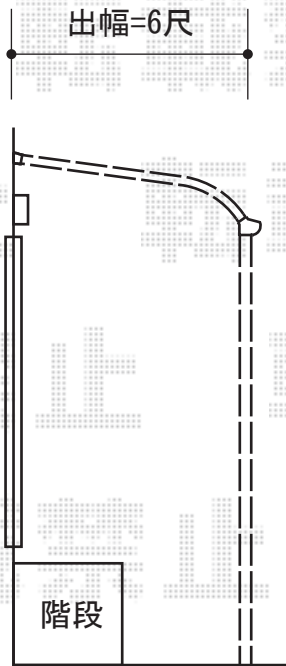

ライザーテラスII R型 テラスタイプ 単体 積雪～20cm対応

施工に際して、
オプション：物干しの
取付け位置・高さの
ご確認を頂けますよう、
お願い致します。

トステム ライザーテラスII R型 テラスタイプ 単体 積雪～20cm対応
間口=関東間2.5間（柱芯々4,350mm 屋根幅4,570mm）
出幅=6尺（1,785mm）
色：シャイングレー
屋根材：ポリカーボネート（ブルースモーク）
柱仕様：柱位置固定タイプ
ロング柱仕様
施工方法：上止め
オプション：吊り下げ物干し（ワイド） 標準 2本入

現場状況や作図制限により概略図の内容と多少の違いが生じることがございます。
施工時は、現場優先とさせて頂きたく思いますので、お立会い頂き、
最終のご指示のほど、何卒、宜しくお願い致します。

EX-SHOP
HTTP://WWW.EX-SHOP.NET

担当：堀

全ての著作権は、エクスショップに帰属します。当社とのお取引目的外の使用・複製・転載禁止となっております。