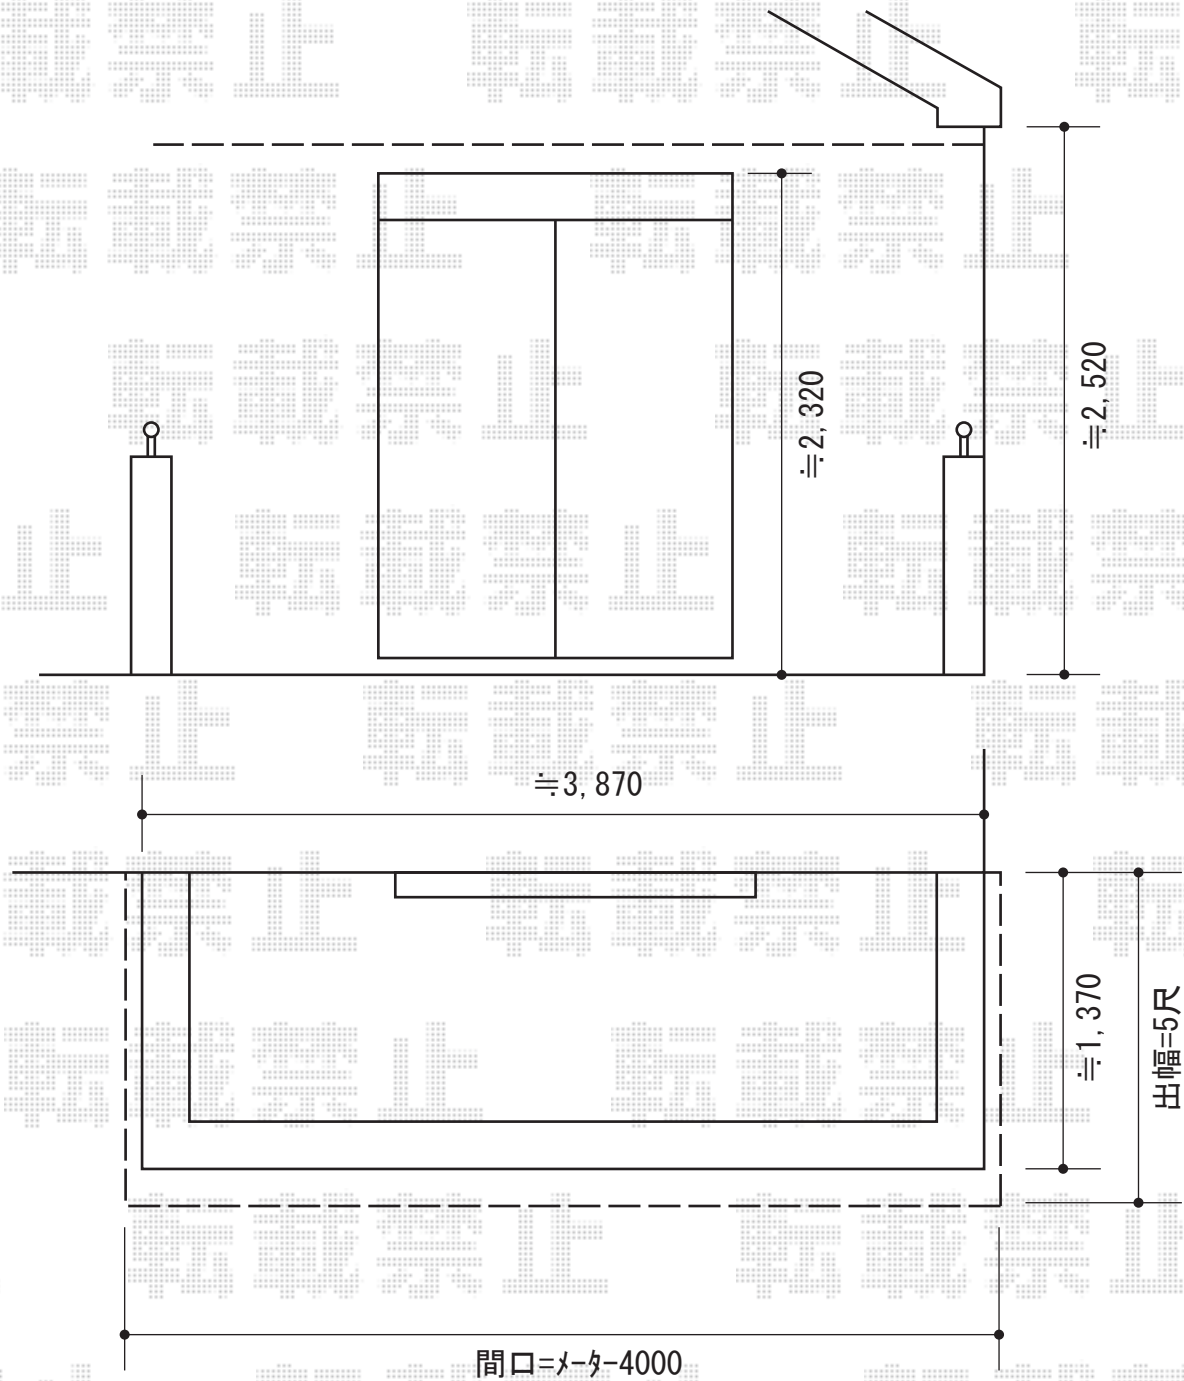

ライザーテラスII R型 単体 屋根タイプ 積雪~20cm対応

トステム ライザーテラスII R型 単体 屋根タイプ 積雪~20cm対応
間口=メートル4000 (柱芯々3,800mm 屋根幅4,020mm)
出幅=5尺 (1,485mm)
色: シャイングレー
屋根材: ポリカーボネート (クリアマット/すりガラス調)
柱仕様: 柱奥行移動タイプ
施工方法: 上止め仕様
オプション: 吊り下げ物干し 標準 2本入

現場状況や作図制限により概略図の内容と多少の違いが生じることがございます。
施工時は、現場優先とさせて頂きたく思いますので、お立会い頂き、
最終のご指示のほど、何卒、宜しくお願い致します。

EX-SHOP
HTTP://WWW.EX-SHOP.NET

担当: 大辻