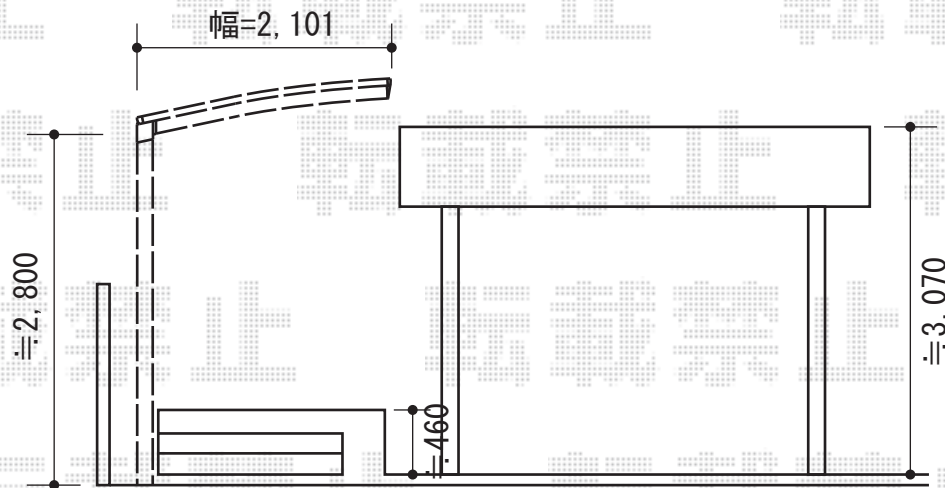

カーブポートシグマIII ミニ 積雪～30cm対応

トステム カーブポートシグマIII ミニ
積雪～30cm対応
幅=2,101mm
奥行=2,862mm
色：ブラック
屋根材：ポリカーボネート（ブルースモーク）
柱仕様：ロング柱28仕様（有効高 約2,800mm）

現場状況や作図制限により概略図の内容と多少の違いが生じることがございます。
施工時は、現場優先とさせて頂きたく思いますので、お立会い頂き、
最終のご指示のほど、何卒、宜しくお願い致します。