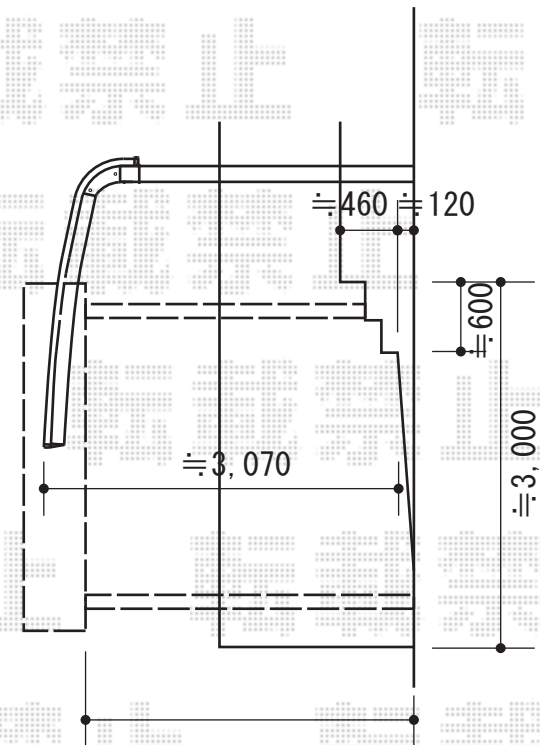

カーブポートシグマIII ミニ 積雪～30cm対応

トステム カーブポートシグマIII ミニ
積雪～30cm対応
幅=2,101mm
奥行=2,862mm
色：ブラック
屋根材：ポリカーボネート（ブルースモーク）
柱仕様：ロング柱28仕様（有効高 約2,800mm）

現場状況や作図制限により概略図の内容と多少の違いが生じることがございます。
施工時は、現場優先とさせて頂きたく思いますので、お立会い頂き、
最終のご指示のほど、何卒、宜しくお願い致します。