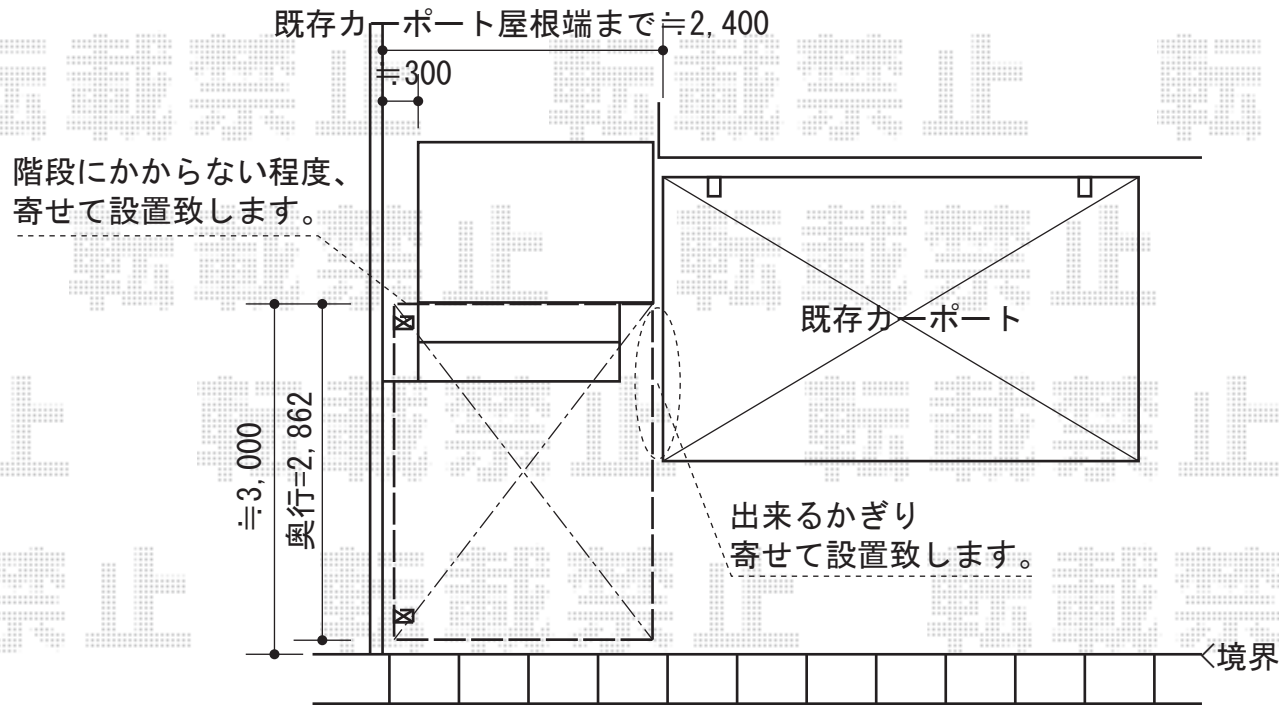

カーブポートシグマIII ミニ 積雪～30cm対応

トステム カーブポートシグマIII ミニ
積雪～30cm対応
幅=2,101mm
奥行=2,862mm
色：ブラック
屋根材：ポリカーボネート（ブルースモーク）
柱仕様：ロング柱28仕様（有効高 約2,800mm）

現場状況や作図制限により概略図の内容と多少の違いが生じることがございます。
施工時は、現場優先とさせて頂きたく思いますので、お立会い頂き、
最終のご指示のほど、何卒、宜しくお願い致します。