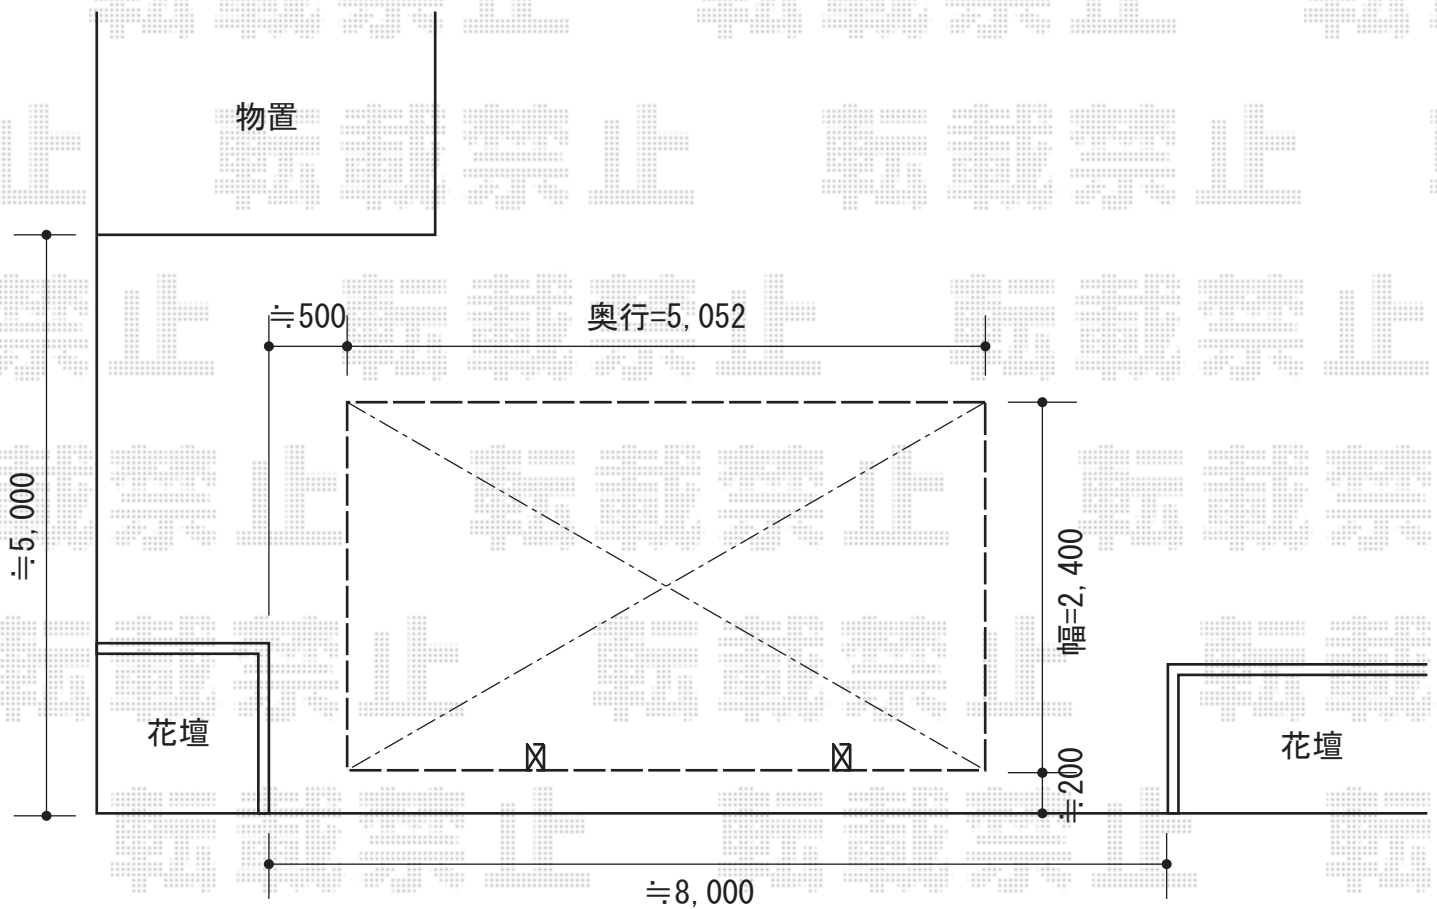

プレシオスポート 積雪~20cm対応

Value Select プレシオスポート 積雪~20cm対応
幅=2,400mm
奥行=5,052mm
色：ノーブルステン
屋根材：ポリカーボネート（スカイブルー）
柱仕様：標準柱仕様（有効高 約1,800mm）

現場状況や作図制限により概略図の内容と多少の違いが生じることがございます。
施工時は、現場優先とさせて頂きたく思いますので、お立会い頂き、
最終のご指示のほど、何卒、宜しくお願い致します。