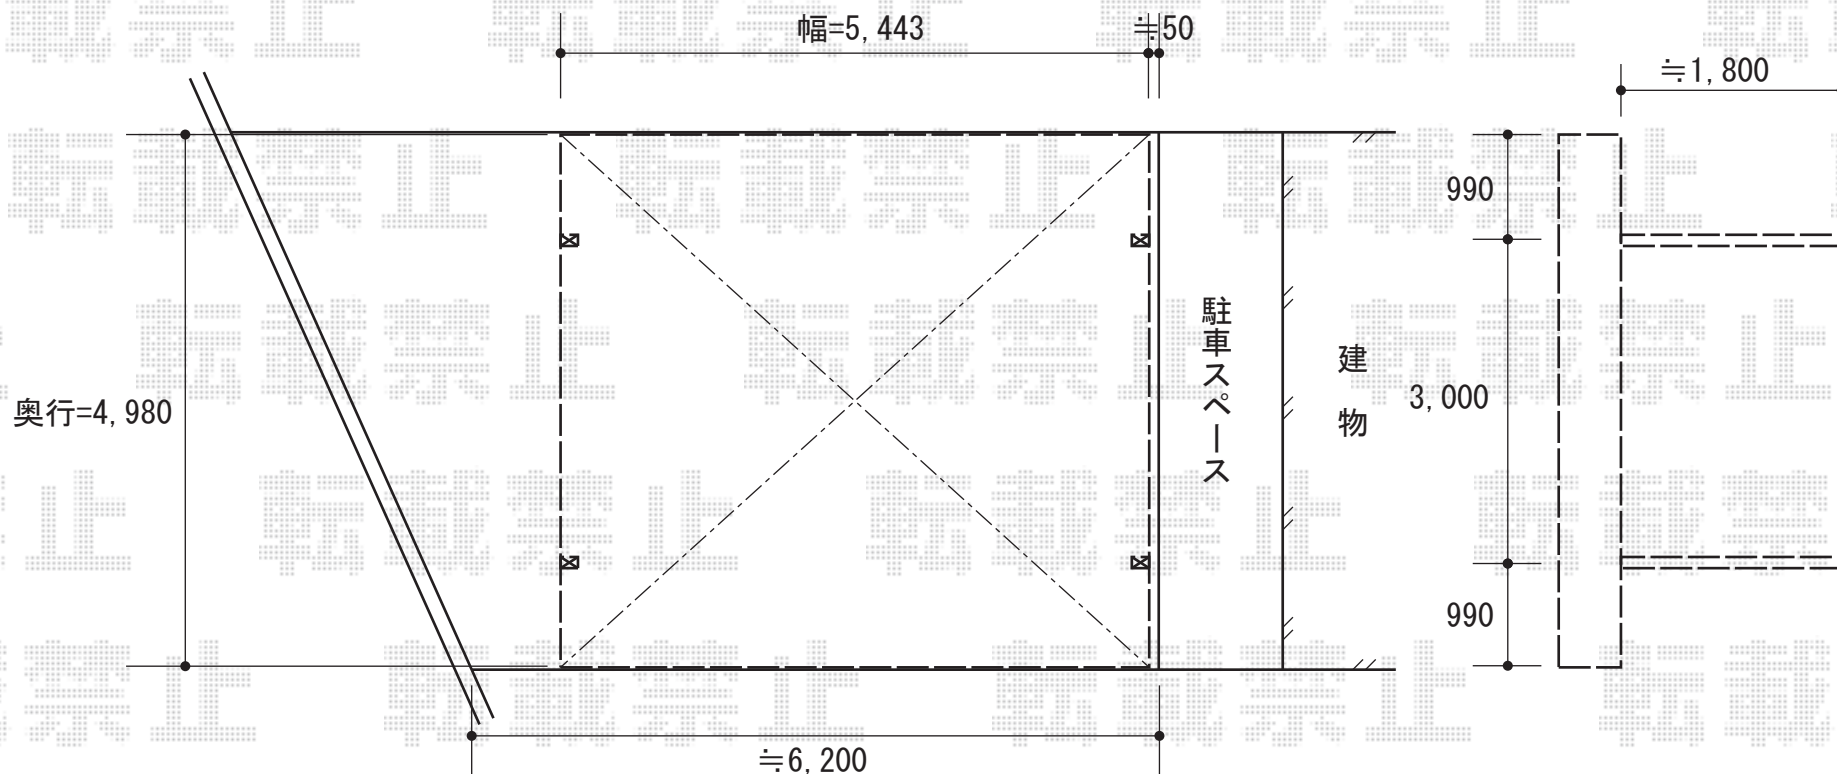

カーブポートシグマⅢ ワイドタイプ 積雪～30cm対応

トステム カーブポートシグマⅢ ワイドタイプ 積雪～30cm対応  
幅=5,443mm  
奥行=4,980mm  
色：ブロンズ  
屋根材：熱線吸収ポリカーボネート（ブルースモークマット調）  
柱仕様：標準柱仕様（有効高 約1,800mm）

現場状況や作図制限により概略図の内容と多少の違いが生じることがございます。  
施工時は、現場優先とさせて頂きたく思いますので、お立会い頂き、  
最終のご指示のほど、何卒、宜しくお願い致します。