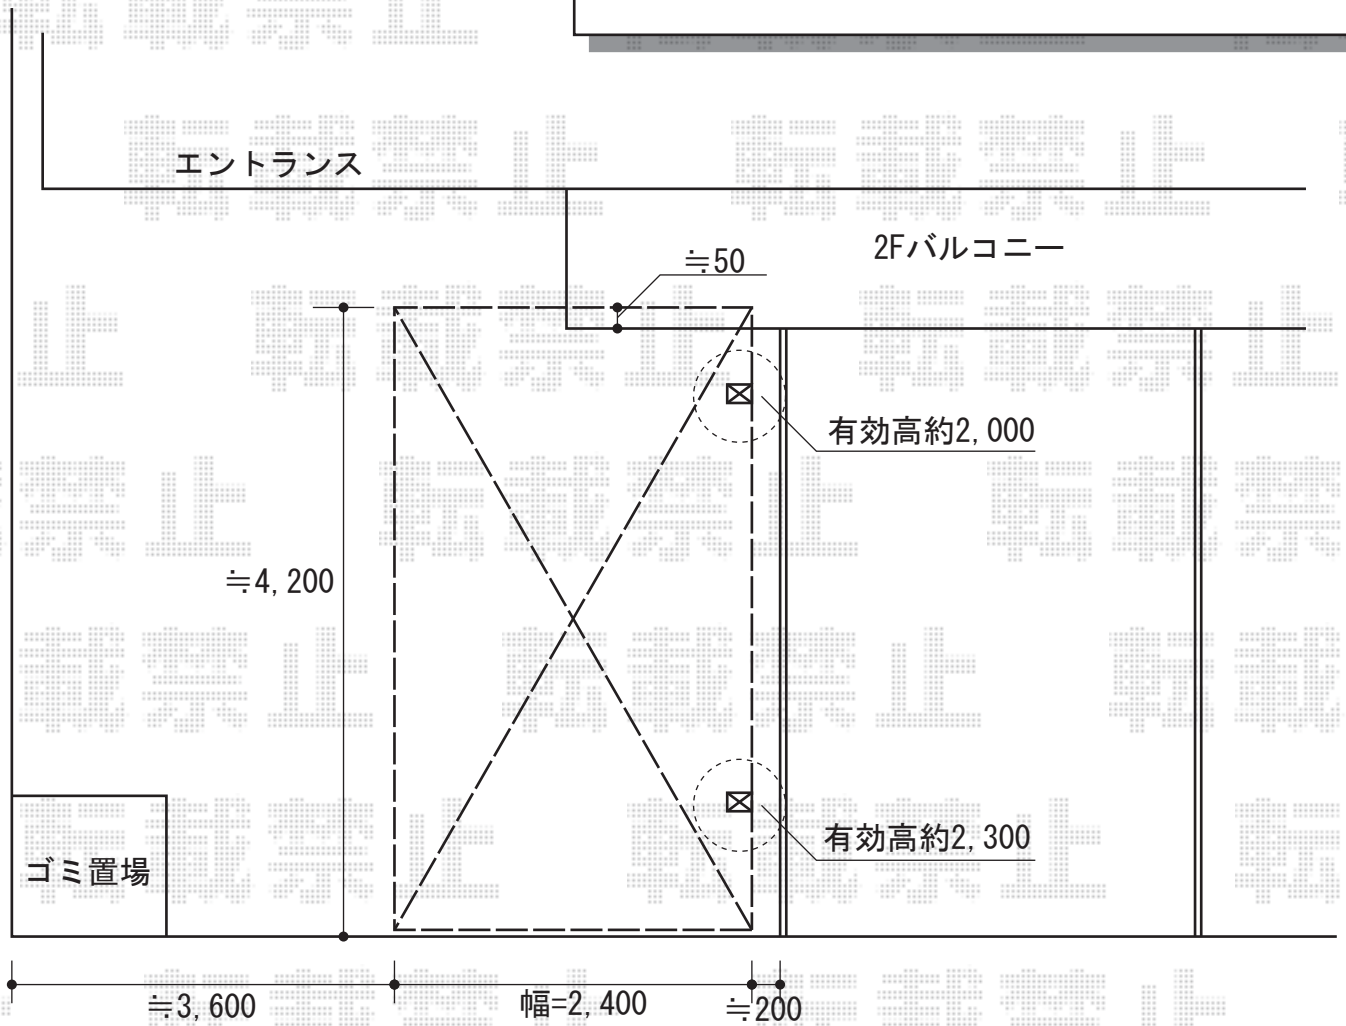

プレシオスポート 積雪～20cm対応

Value Select プレシオスポート 積雪～20cm対応

幅=2,400mm

奥行=5,052mm

色：ノーブルステン

屋根材：熱線遮断ポリカーボネート（スカイブルーマット調）

柱仕様：ハイルーフ仕様（有効高 約2,355mm）

現場状況や作図制限により概略図の内容と多少の違いが生じることがございます。
施工時は、現場優先とさせて頂きたく思いますので、お立会い頂き、
最終のご指示のほど、何卒、宜しくお願い致します。