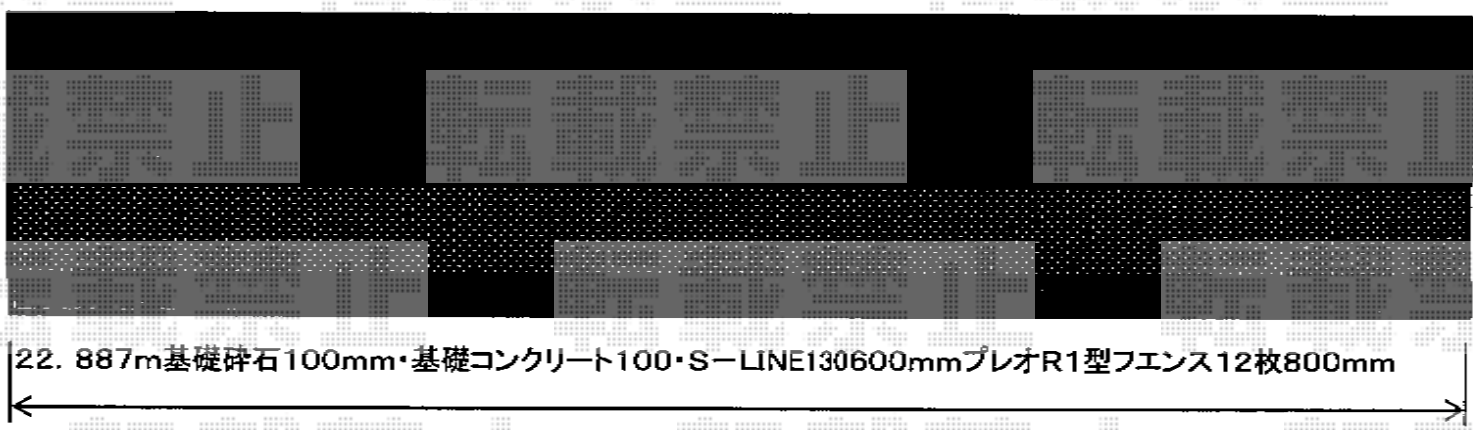

FCS-61型フェンス

YKK AP FCS-61型フェンス
 本体1枚 (W×H) = (1,990×800mm) × 12枚
 自由柱: T80×13本
 端部キャップ: 1セット
 色: Sステン

フェンスブロック展開図 22.887m

横断面図

現場状況や作図制限により概略図の内容と多少の違いが生じることがございます。
 施工時は、現場優先とさせて頂きたく思いますので、お立会い頂き、
 最終のご指示のほど、何卒、宜しくお願い致します。