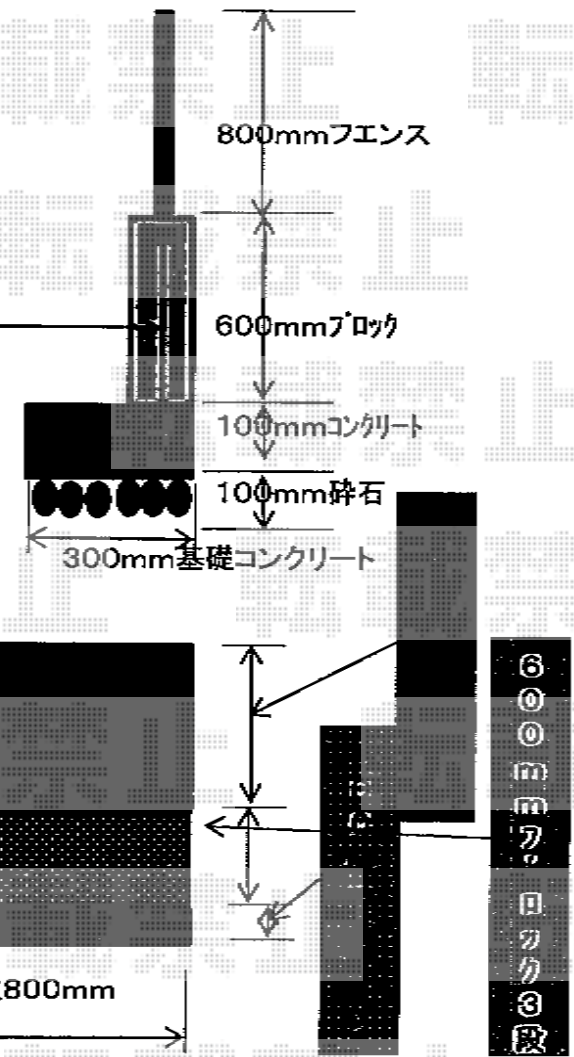

FCS-61型フェンス

YKK AP FCS-61型フェンス
 本体1枚 (W×H) = (1,990×800mm) × 12枚
 自由柱: T80×13本
 端部キャップ: 1セット
 色: Sステン

フェンスブロック展開図 22.887m

横断面図

現場状況や作図制限により概略図の内容と多少の違いが生じることがございます。
 施工時は、現場優先とさせて頂きたく思いますので、お立会い頂き、
 最終のご指示のほど、何卒、宜しくお願い致します。