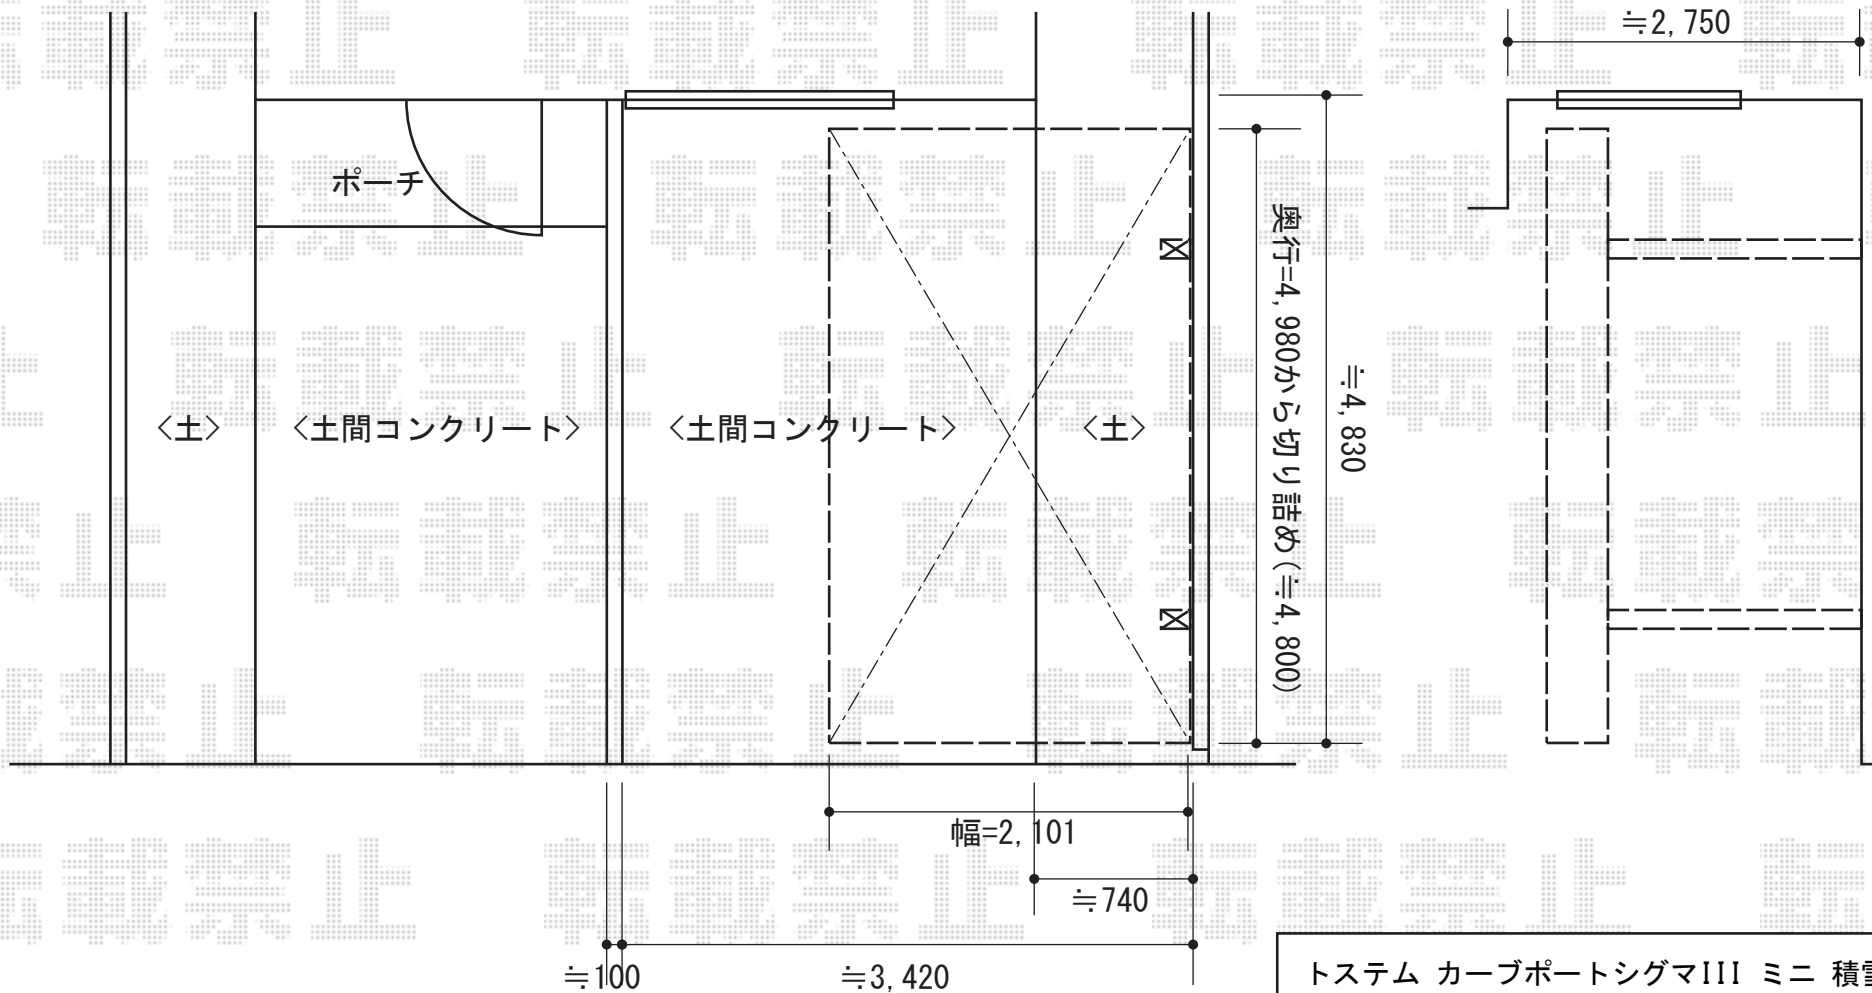

カーブポートシグマIII ミニ 積雪～30cm対応

トステム カーブポートシグマIII ミニ 積雪～30cm対応  
幅=2,101mm  
奥行=4,980mm  
色：シャイングレー  
屋根材：ポリカーボネート（クリアマット/すりガラス調）  
柱仕様：標準柱仕様（有効高 約1,812mm）

現場状況や作図制限により概略図の内容と多少の違いが生じることがございます。  
施工時は、現場優先とさせて頂きたく思いますので、お立会い頂き、  
最終のご指示のほど、何卒、宜しくお願い致します。