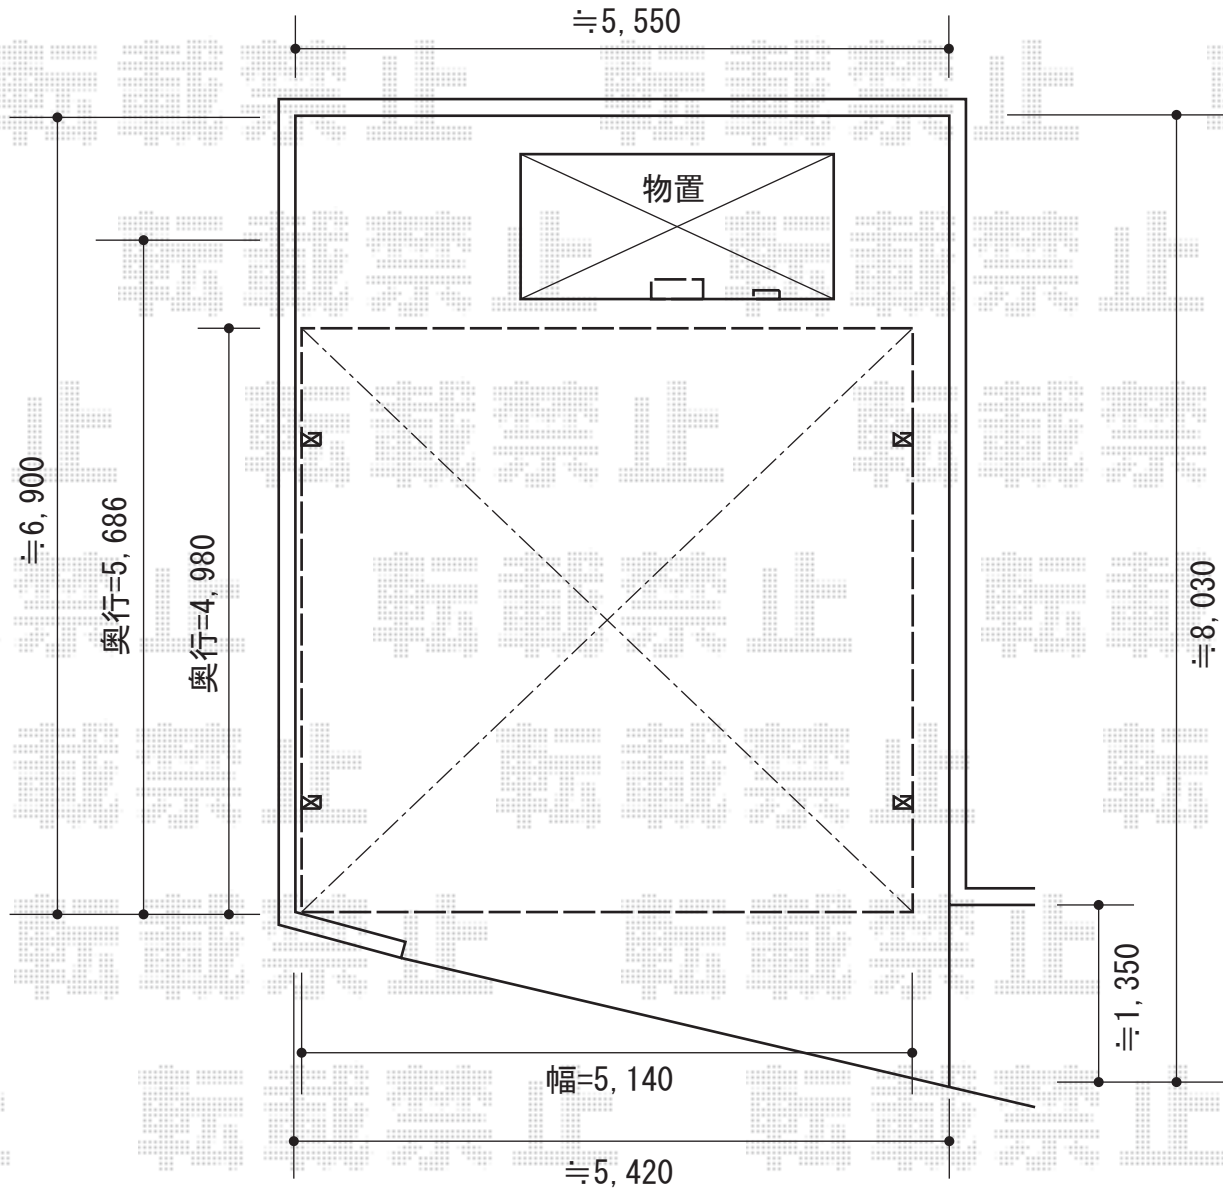

カーブポートシグマIII ワイド 積雪~30cm対応

カーブポートシグマIII ワイド 積雪~30cm対応

幅=5,140mm

奥行=4,980mm

色：シャイングレー

屋根材：熱線吸収ポリカーボネート（ブルースモークマット調）

柱仕様：ロング柱23仕様（有効高 約2,300mm）

現場状況や作図制限により概略図の内容と多少の違いが生じることがございます。
施工時は、現場優先とさせて頂きたく思いますので、お立会い頂き、
最終のご指示のほど、何卒、宜しくお願い致します。