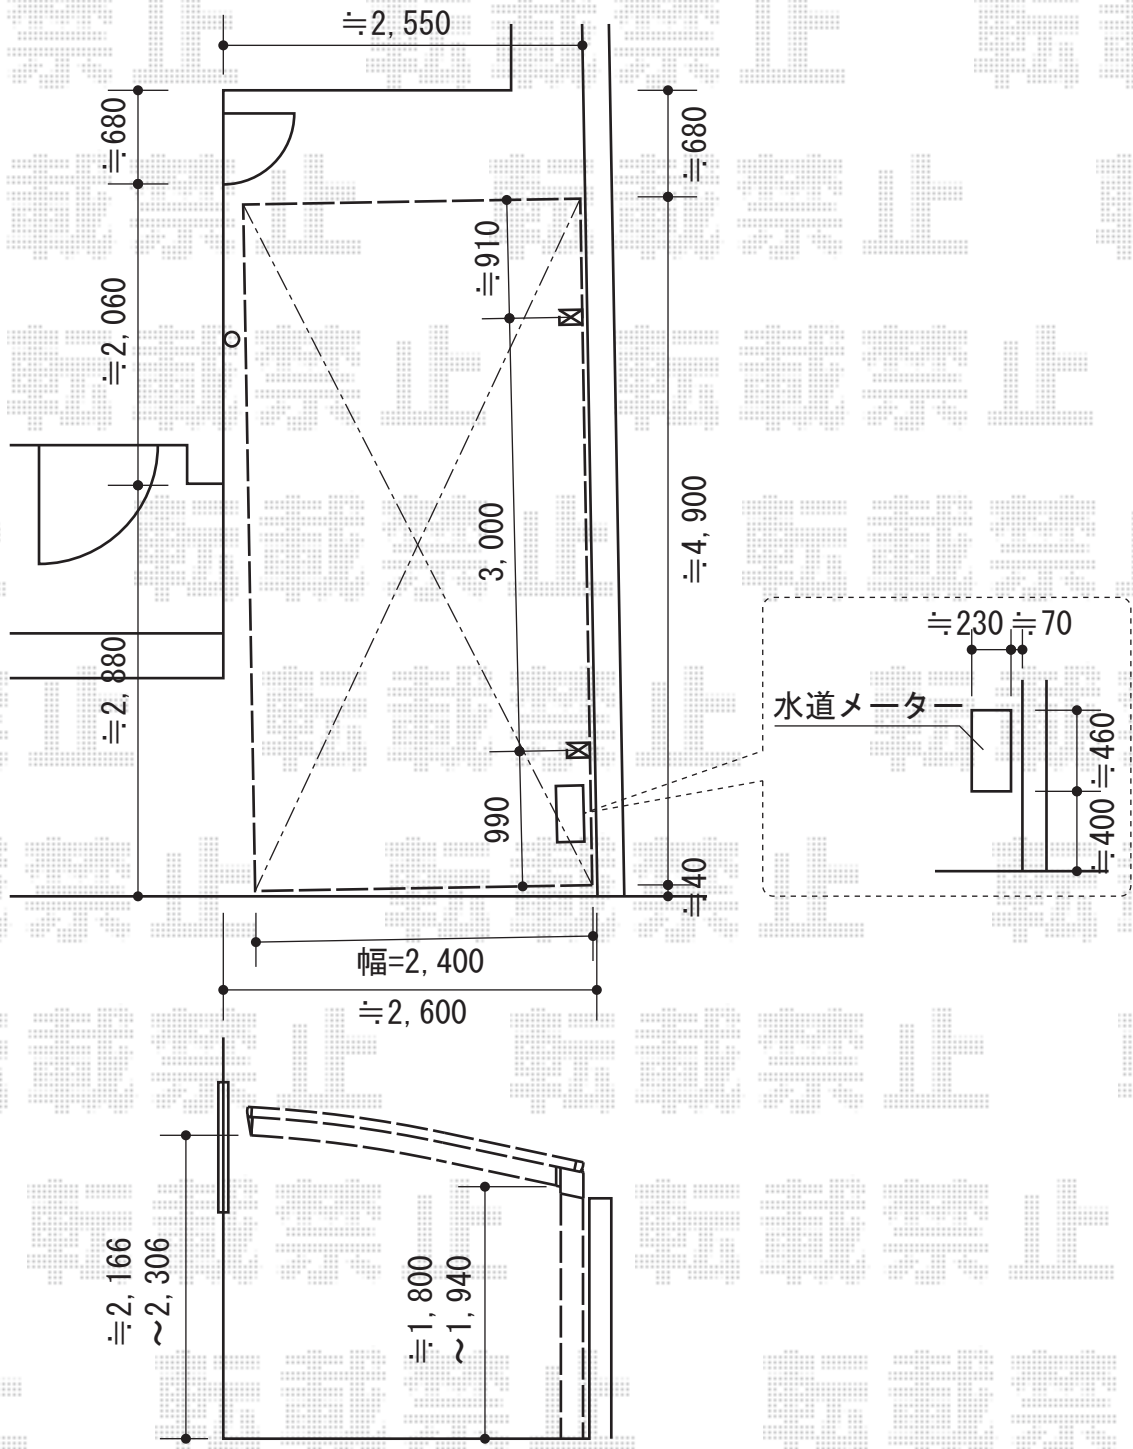

カーブポートシグマIII 積雪～30cm対応

トステム カーブポートシグマIII 積雪～30cm対応  
 幅=2,401mm  
 奥行=4,980mm  
 色：オータムブラウン  
 屋根材：ポリカーボネート（ブルースモーク）  
 柱仕様：ロング柱23仕様（有効高 約2,300mm）

現場状況や作図制限により概略図の内容と多少の違いが生じることがございます。  
 施工時は、現場優先とさせて頂きたく思いますので、お立会い頂き、  
 最終のご指示のほど、何卒、宜しくお願い致します。