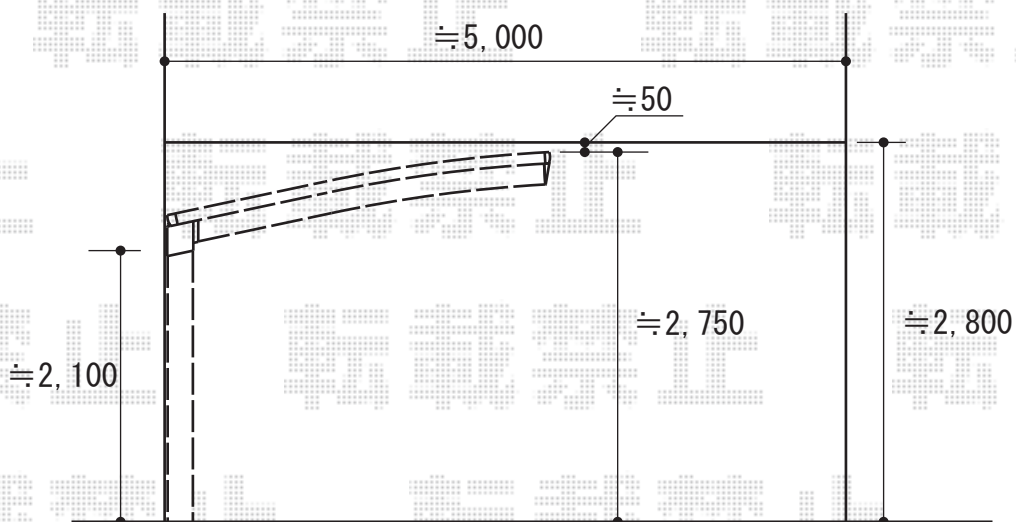

プレシオスポート 積雪～20cm対応

Value Select プレシオスポート 積雪～20cm対応  
幅=2,700mm  
奥行=5,052mm  
色：グレースブラウン  
屋根材：ポリカーボネート（スカイブルー）  
柱仕様：ハイルーフ仕様（有効高 約2,250mm）

現場状況や作図制限により概略図の内容と多少の違いが生じることがございます。  
施工時は、現場優先とさせて頂きたく思いますので、お立会い頂き、  
最終のご指示のほど、何卒、宜しくお願い致します。