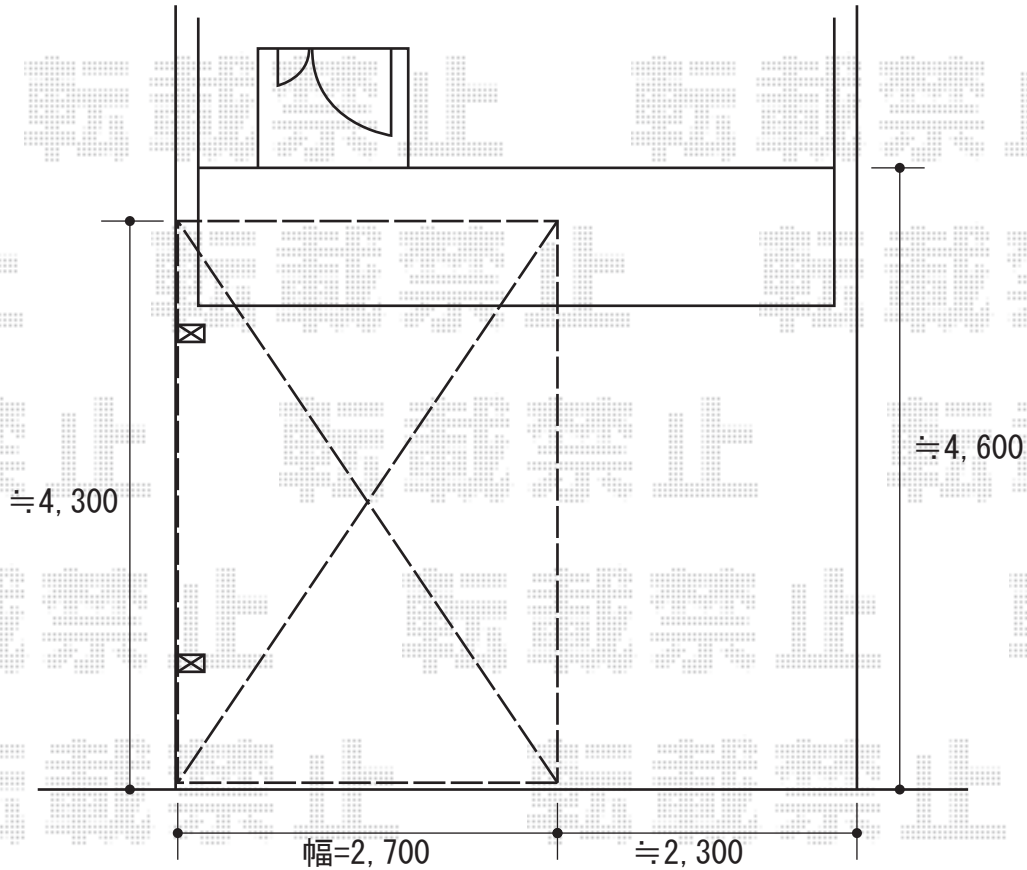

プレシオスポート 積雪～20cm対応

Value Select プレシオスポート 積雪～20cm対応  
幅=2,700mm  
奥行=5,052mm  
色：グレースブラウン  
屋根材：ポリカーボネート（スカイブルー）  
柱仕様：ハイルーフ仕様（有効高 約2,250mm）

現場状況や作図制限により概略図の内容と多少の違いが生じることがございます。  
施工時は、現場優先とさせて頂きたく思いますので、お立会い頂き、  
最終のご指示のほど、何卒、宜しくお願い致します。