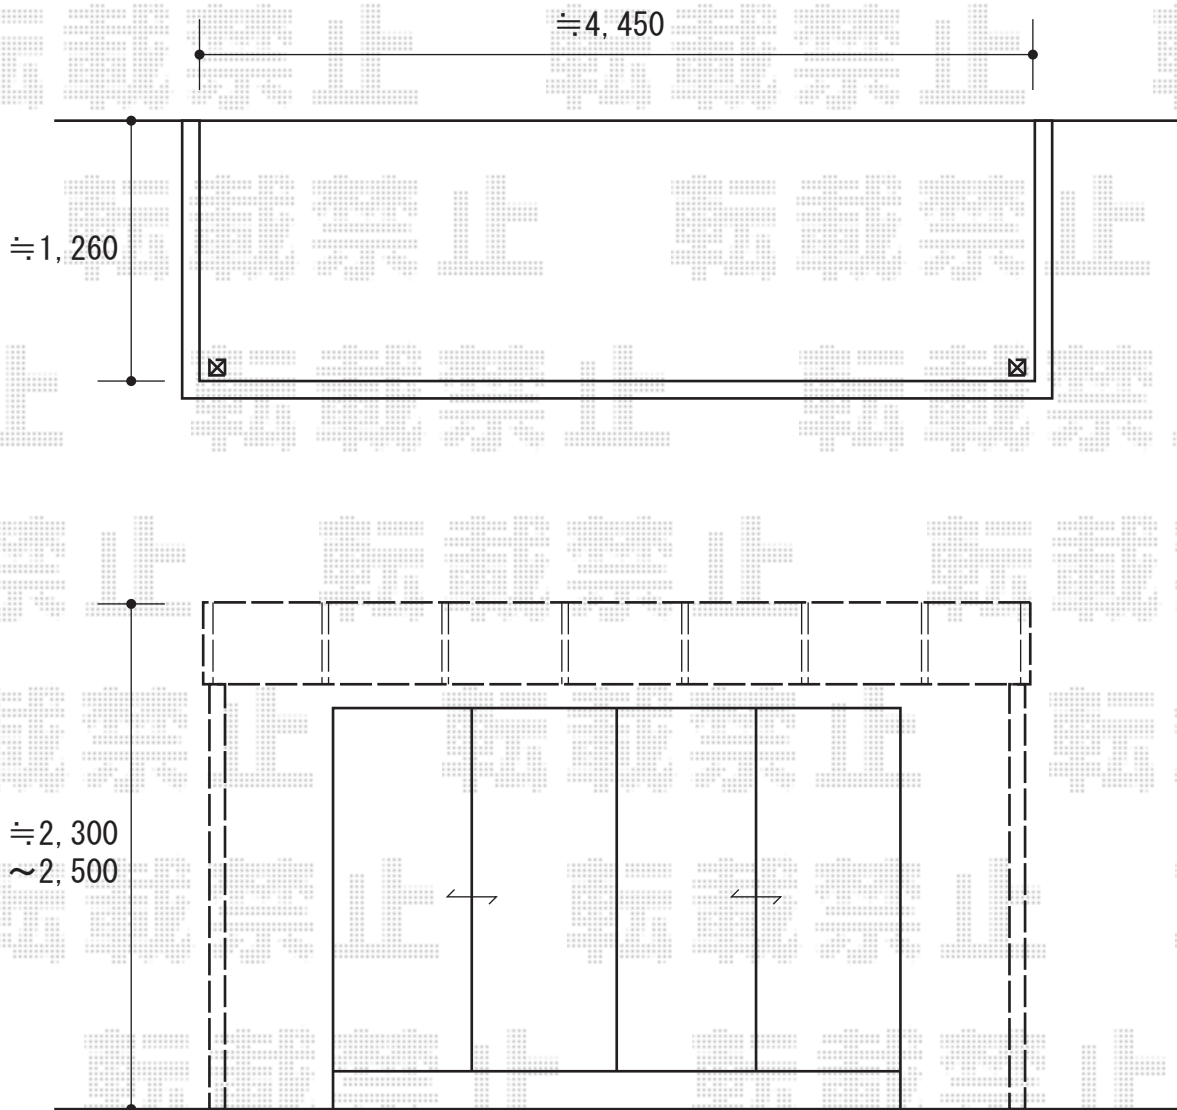

パワーアルファ F型 単体 屋根タイプ 積雪～30cm対応

トステム パワーアルファ F型 単体 屋根タイプ 積雪～30cm対応
間口=関東間2.5間通し (柱芯々4,605mm 屋根幅5,360mm)
出幅=5尺 (1,485mm)
色: シャイングレー
屋根材: ポリカーボネート (クリアマット/すりガラス調)
柱仕様: 柱奥行移動タイプ
施工方法: 上止め仕様
柱接続部品セット: コーナー用×2セット

トステム 吊下げ式物干し 標準 2本入
色: シャイングレー

現場状況や作図制限により概略図の内容と多少の違いが生じることがございます。
施工時は、現場優先とさせて頂きたく思いますので、お立会い頂き、
最終のご指示のほど、何卒、宜しくお願い致します。

EX-SHOP
HTTP://WWW.EX-SHOP.NET

担当: 大辻