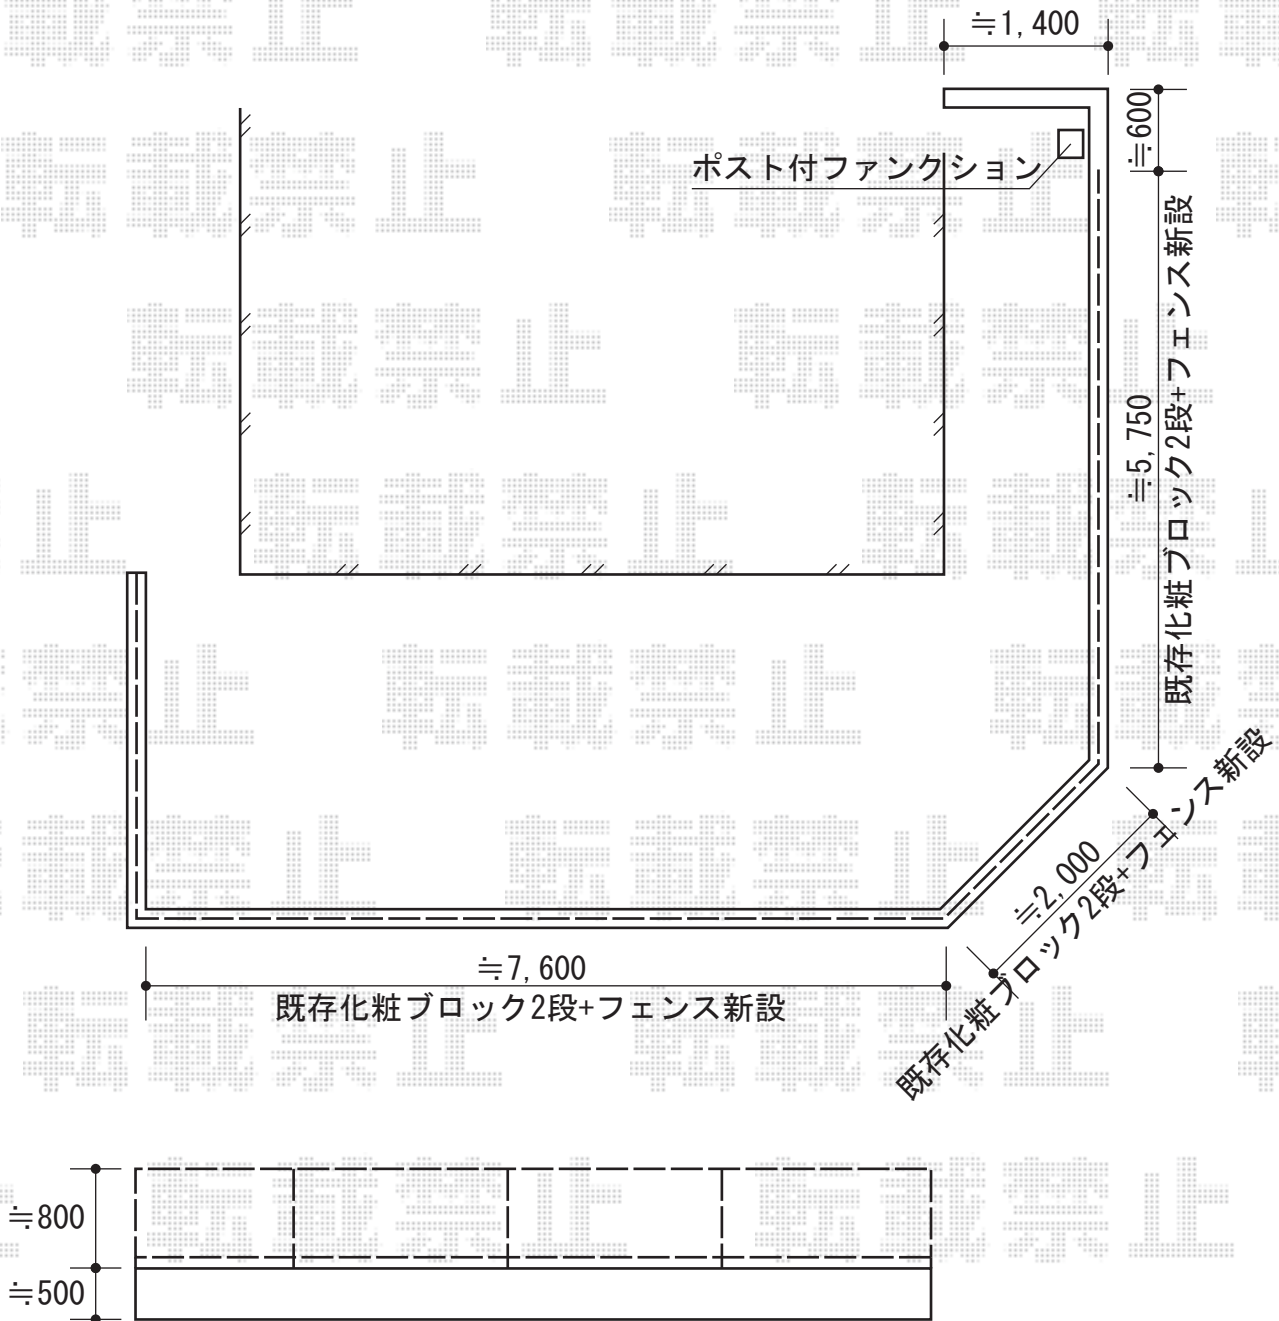

# FCS-61型フェンス フリーポールタイプ

YKK AP FCS-61型フェンス フリーポールタイプ  
 本体1枚 (W×H) = (W1,990×H800mm) × 8スパン  
 自由柱 : T-80×11本  
 部品 : コーナー部品×2  
 部品 : 端部キャップ×3  
 色 : Tホワイト

現場状況や作図制限により概略図の内容と多少の違いが生じることがございます。  
 施工時は、現場優先とさせて頂きたく思いますので、お立会い頂き、  
 最終のご指示のほど、何卒、宜しくお願い致します。