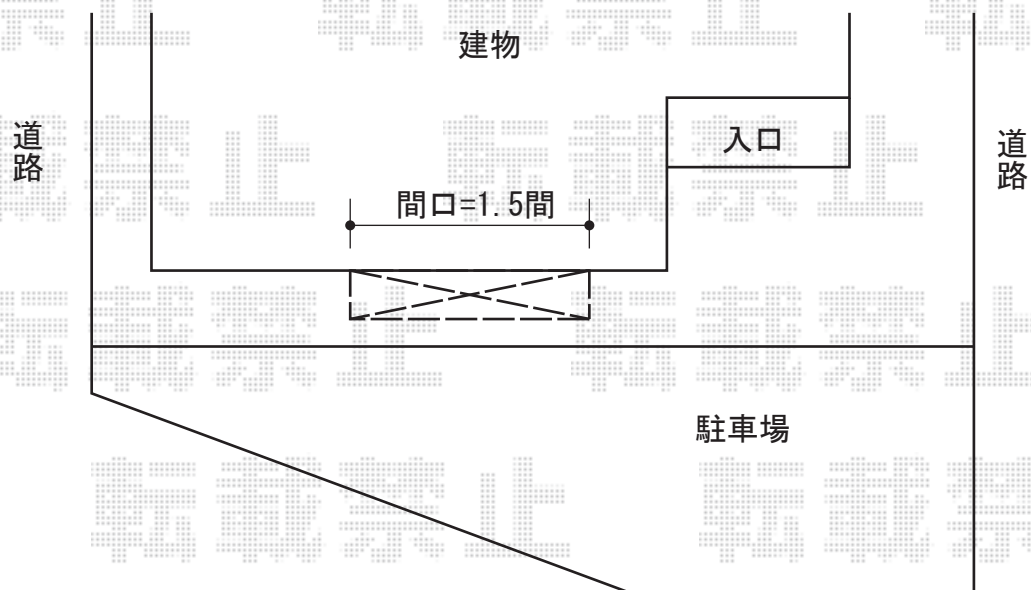

ライザーテラスII F型 ルーフタイプ 単体 積雪～20cm対応

トステム ライザーテラスII F型 ルーフタイプ 単体 積雪～20cm対応  
間口=関東間1.5間 (柱芯々2,530mm 屋根幅2,750mm)  
出幅=4尺 (1,185mm)  
色：ホワイト  
屋根材：ポリカーボネート (クリアマット/すりガラス調)  
柱仕様：ルーフタイプ (柱無し)  
施工方法：上止め

現場状況や作図制限により概略図の内容と多少の違いが生じることがございます。  
施工時は、現場優先とさせていただきますので、お立会い頂き、  
最終のご指示のほど、何卒、宜しくお願い致します。