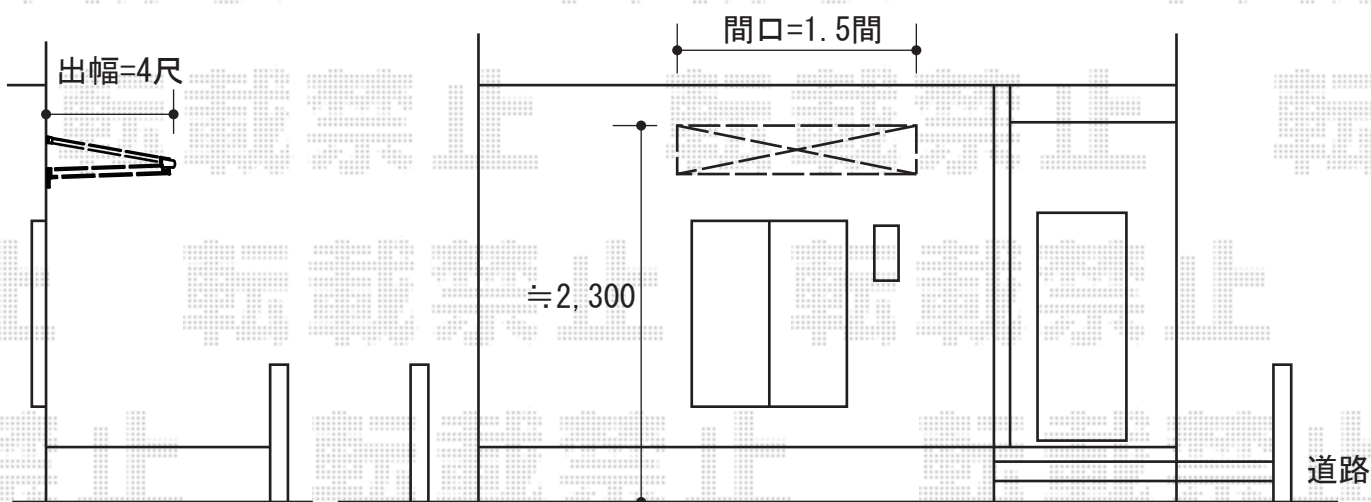

ライザーテラスII F型 ルーフタイプ 単体 積雪～20cm対応

トステム ライザーテラスII F型 ルーフタイプ 単体 積雪～20cm対応  
間口=関東間1.5間 (柱芯々2,530mm 屋根幅2,750mm)  
出幅=4尺 (1,185mm)  
色：ホワイト  
屋根材：ポリカーボネート (クリアマット/すりガラス調)  
柱仕様：ルーフタイプ (柱無し)  
施工方法：上止め

現場状況や作図制限により概略図の内容と多少の違いが生じることがございます。  
施工時は、現場優先とさせていただきますので、お立会い頂き、  
最終のご指示のほど、何卒、宜しくお願い致します。