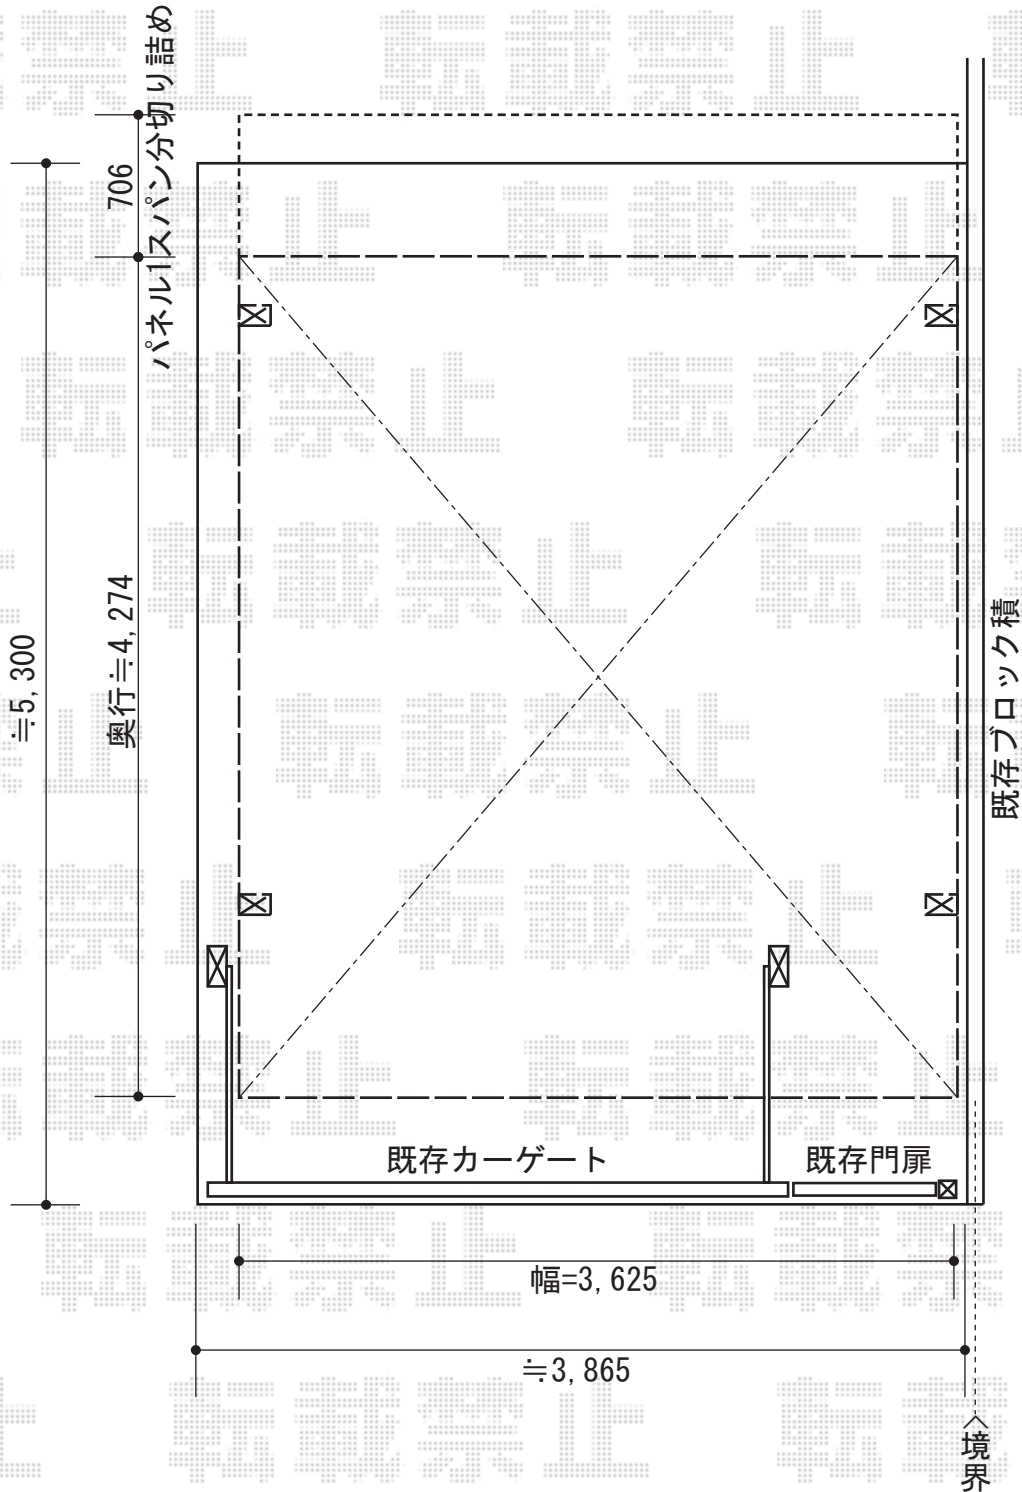

カーブポートシグマIII ワイド 積雪~30cm対応

トステム カーブポートシグマIII ワイド 積雪~30cm対応
幅=3,625mm
奥行=4,980mm
色：ブラック
屋根材：熱線吸収アクアポリカーボネート（ブルースモーク）
柱仕様：ロング柱28仕様（有効高 約2,800mm）

現場状況や作図制限により概略図の内容と多少の違いが生じることがございます。
施工時は、現場優先とさせて頂きたく思いますので、お立会い頂き、
最終のご指示のほど、何卒、宜しくお願い致します。