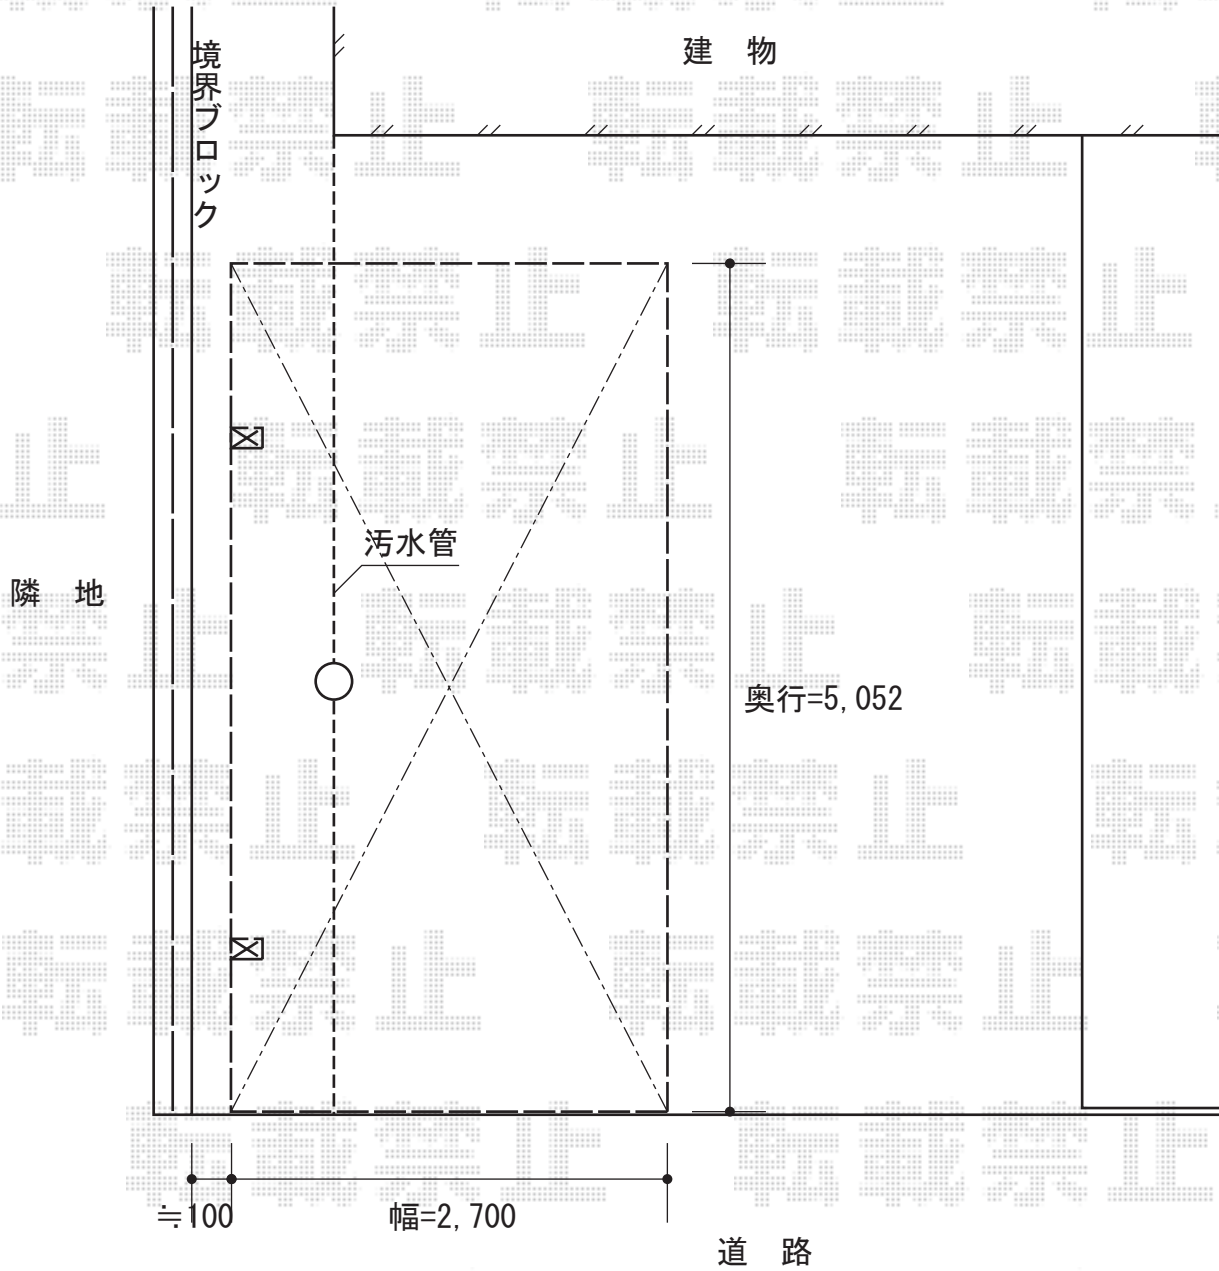

プレシオスポーツ 積雪～20cm対応

Value Select プレシオスポーツ 積雪～20cm対応

幅=2,700mm

奥行=5,052mm

色：ノーブルステン

屋根材：熱線遮断ポリカーボネート（スカイブルーマット調）

柱仕様：ハイルーフ仕様（有効高 約2,355mm）

Value Select 収納式物干し 標準 2本入

色：ノーブルステン

現場状況や作図制限により概略図の内容と多少の違いが生じることがございます。
施工時は、現場優先とさせて頂きたく思いますので、お立会い頂き、
最終のご指示のほど、何卒、宜しくお願い致します。

EX-SHOP
HTTP://WWW.EX-SHOP.NET

担当：大辻