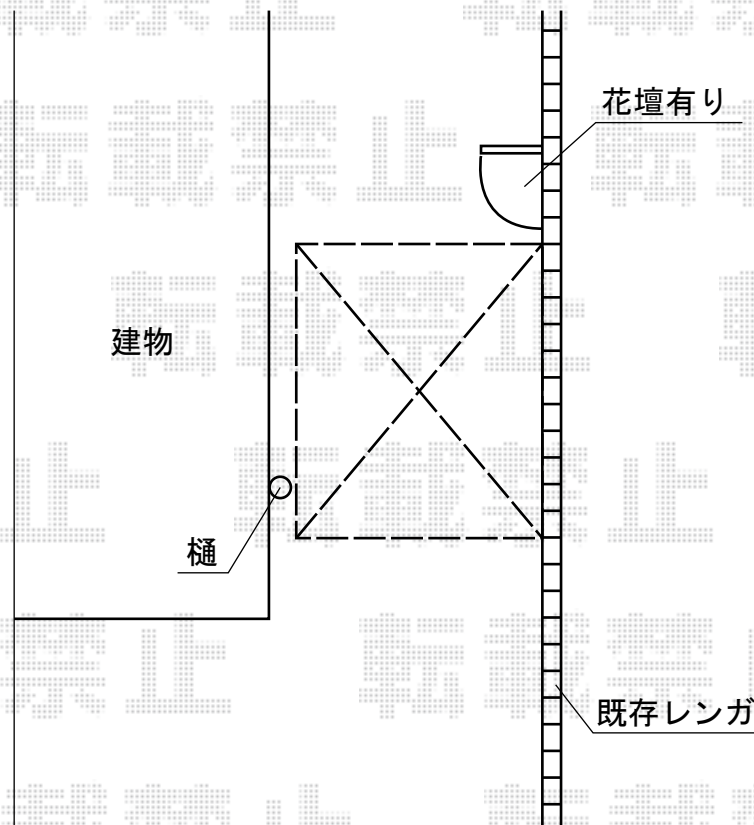

レイナポート 積雪～20cm対応

YKK AP レイナポート 積雪～20cm対応
幅=2,100mm
奥行=2,188mm
色：プラチナステン
屋根材：ポリカーボネート（アースブルー）
柱仕様：標準柱仕様（有効高 約1,800mm）

現場状況や作図制限により概略図の内容と多少の違いが生じることがございます。
施工時は、現場優先とさせて頂きたく思いますので、お立会い頂き、
最終のご指示のほど、何卒、宜しくお願い致します。