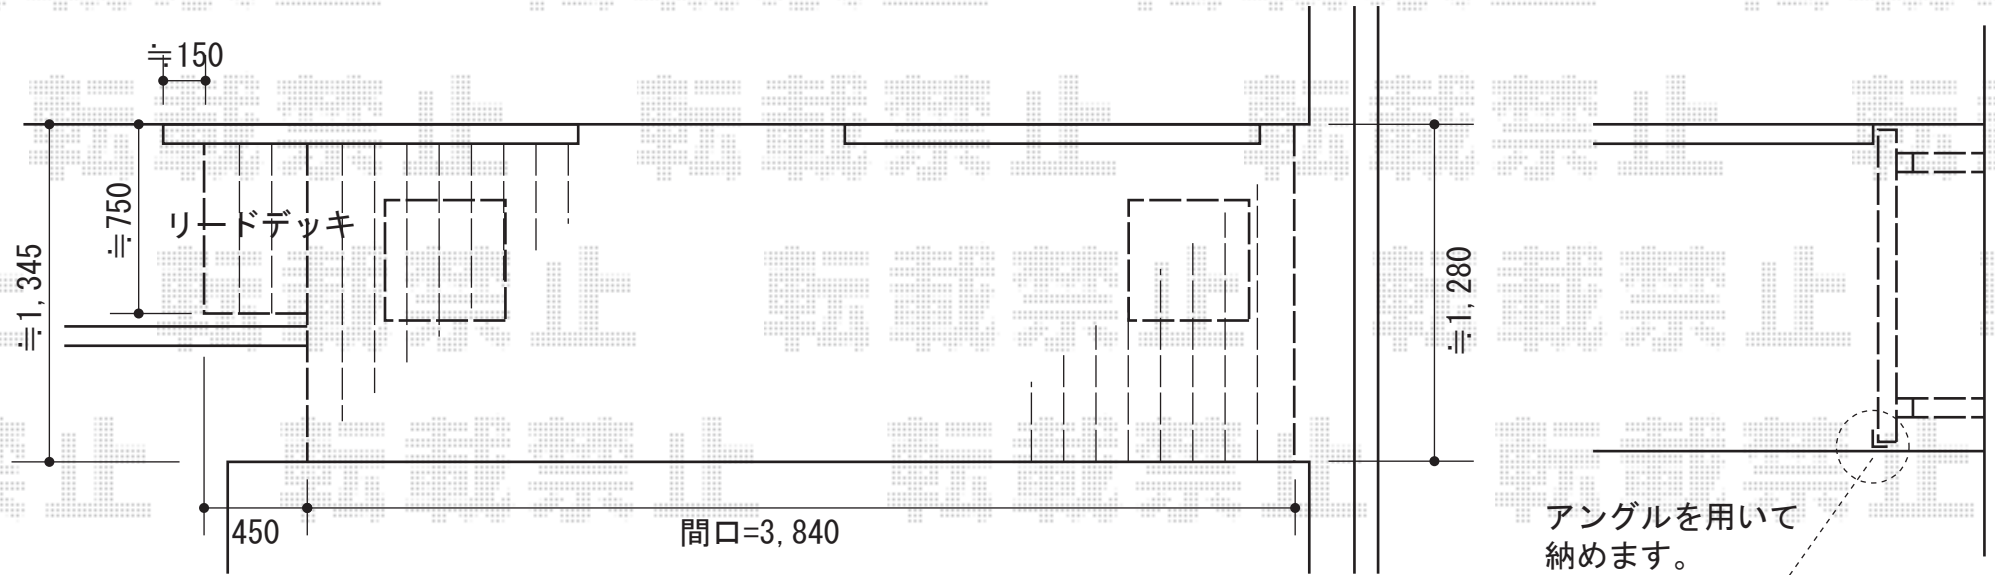

リコステージII 単体

※片方を収納蓋・片方を点検口としていております。
取付位置は当日ご確認お願い致します。

トステム リコステージII 単体
間口=3,840mm
出幅=1,280mm~1,345mm (斜め加工)
色：ライトベージュ
床板：縦貼り
幕板：A (厚タイプ)
東柱：東柱A (432mm)
オプション：リードデッキ (750mm×450mm)
オプション：収納蓋×1箇所・点検口×1箇所

現場状況や作図制限により概略図の内容と多少の違いが生じることがございます。
施工時は、現場優先とさせて頂きたく思いますので、お立会い頂き、
最終のご指示のほど、何卒、宜しくお願い致します。

EX-SHOP
HTTP://WWW.EX-SHOP.NET

担当：八浦