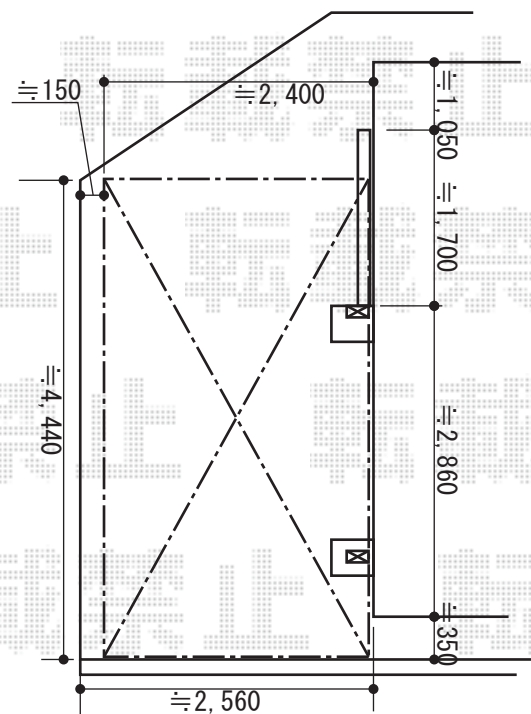

レガーナポートシグマIII 積雪～30cm対応

トステム レガーナポートシグマIII 積雪～30cm対応
幅=2,397mm
奥行=4,980mm
色：オータムブラウン
屋根材：ポリカーボネート（ブルースモーク）
柱仕様：ロング柱23仕様（有効高 約2,774mm）
雨樋：有り

現場状況や作図制限により概略図の内容と多少の違いが生じることがございます。
施工時は、現場優先とさせて頂きたく思いますので、お立会い頂き、
最終のご指示のほど、何卒、宜しくお願い致します。