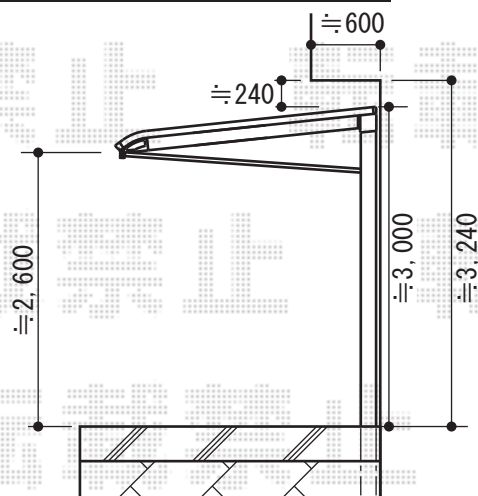

レガーナポートシグマIII 積雪～30cm対応

トステム レガーナポートシグマIII 積雪～30cm対応
幅=2,397mm
奥行=4,980mm
色：オータムブラウン
屋根材：ポリカーボネート（ブルースモーク）
柱仕様：ロング柱23仕様（有効高 約2,774mm）
雨樋：有り

現場状況や作図制限により概略図の内容と多少の違いが生じることがございます。
施工時は、現場優先とさせて頂きたく思いますので、お立会い頂き、
最終のご指示のほど、何卒、宜しくお願い致します。