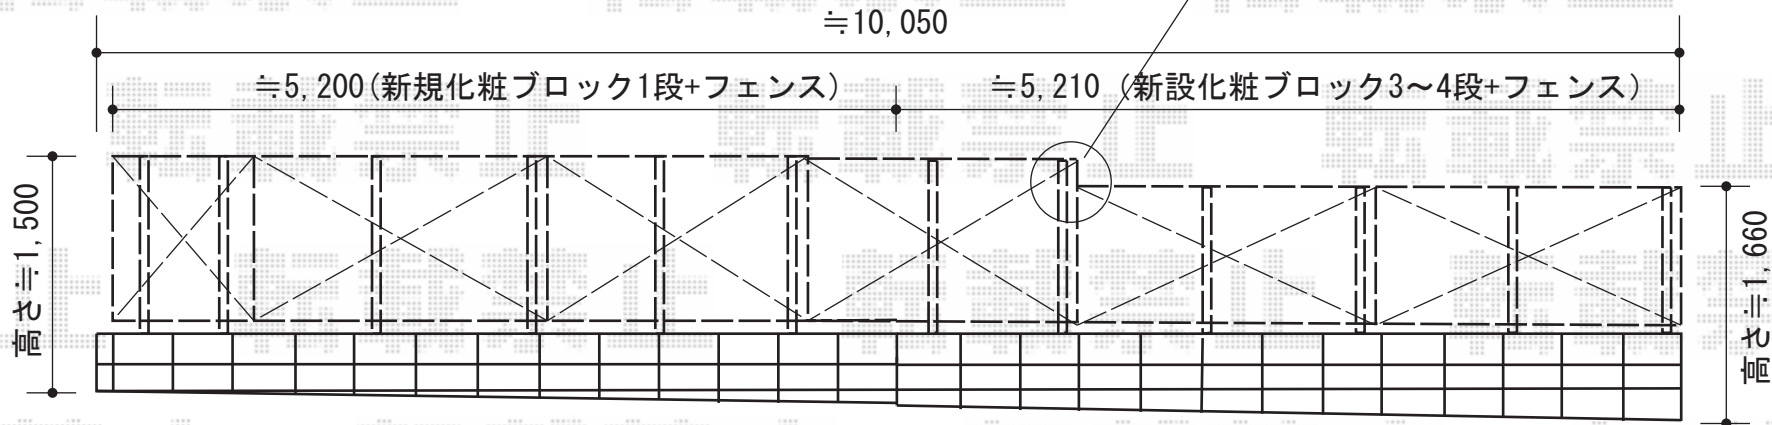

エクスラインフェンス7型

南側

こちらに段差が出来ます事
あらかじめご了承下さいませ

東側

YKK AP エクスラインフェンス7型
 本体1枚 (W×H) = (1,975mm×1,200mm) × 9、
 (1,975mm×1,000mm) × 2
 主柱: T120×18本、T100×4本
 色: プラチナステン
 部品: エンドキャップ×2
 追加部材: 目隠しコーナー継手
 追加部材: 端部カバー×1 (T120)

YKK AP フェンス下すき間隠し
 本体: (L=1,975mm) × 11本
 色: プラチナステン
 部品: 端部キャップ×1
 追加部材: コーナー部品×1

現場状況や作図制限により概略図の内容と多少の違いが生じることがございます。
 施工時は、現場優先とさせて頂きたく思いますので、お立会い頂き、
 最終のご指示のほど、何卒、宜しくお願い致します。

EX-SHOP
[HTTP://WWW.EX-SHOP.NET](http://www.ex-shop.net)