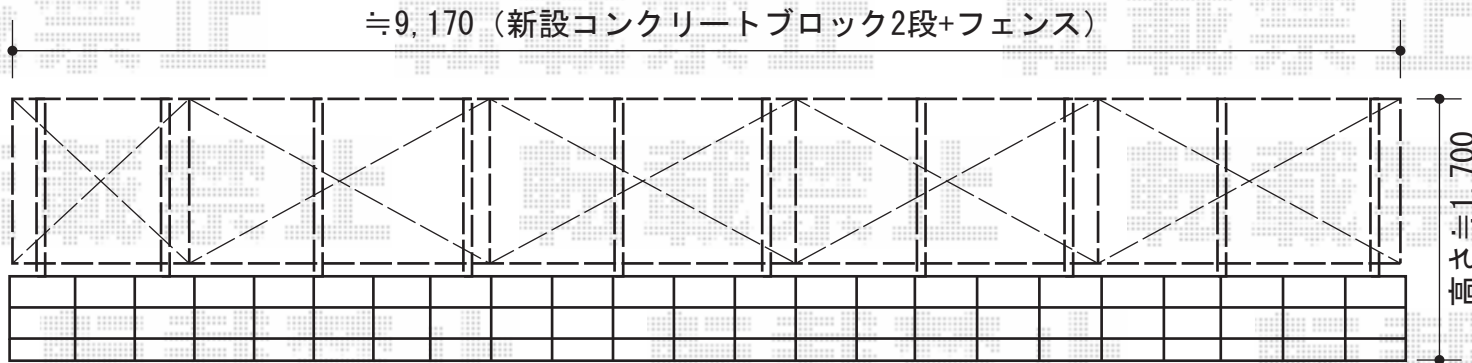

エクスラインフェンス7型

南側

こちらに段差が出来ます事
あらかじめご了承下さいませ

東側

YKK AP エクスラインフェンス7型
 本体1枚 (W×H) = (1,975mm×1,200mm) × 9、
 (1,975mm×1,000mm) × 2
 主柱: T120×18本、T100×4本
 色: プラチナステン
 部品: エンドキャップ×2
 追加部材: 目隠しコーナー継手
 追加部材: 端部カバー×1 (T120)

YKK AP フェンス下すき間隠し
 本体: (L=1,975mm) × 11本
 色: プラチナステン
 部品: 端部キャップ×1
 追加部材: コーナー部品×1

現場状況や作図制限により概略図の内容と多少の違いが生じることがございます。
 施工時は、現場優先とさせて頂きたく思いますので、お立会い頂き、
 最終のご指示のほど、何卒、宜しくお願い致します。

EX-SHOP
[HTTP://WWW.EX-SHOP.NET](http://www.ex-shop.net)