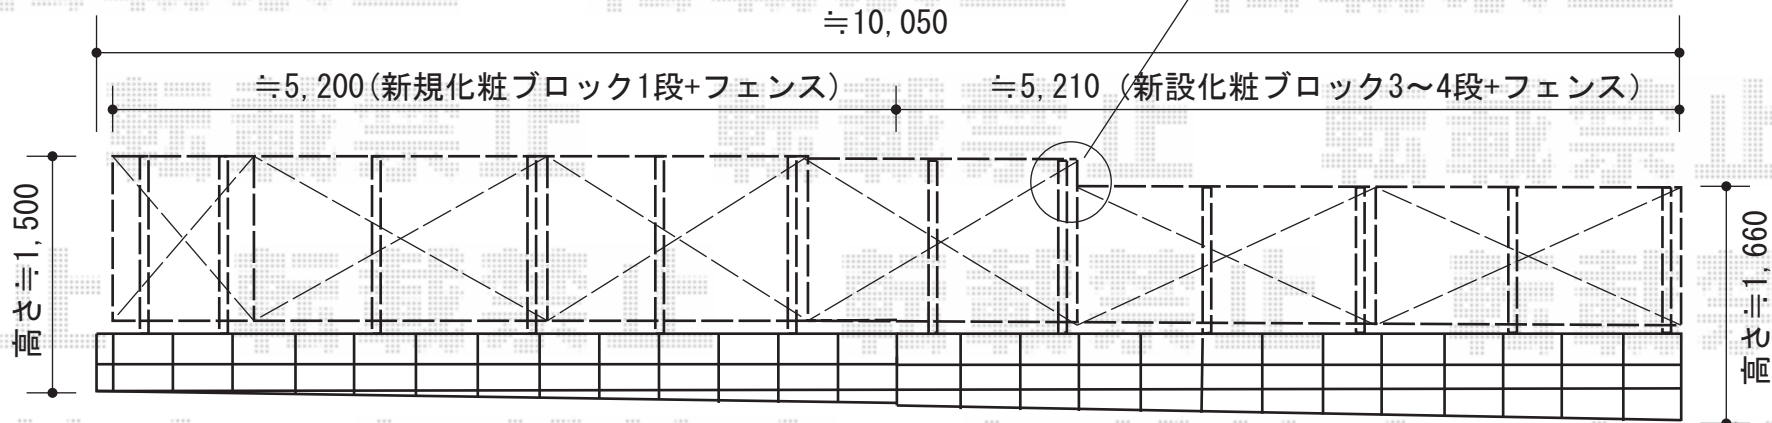

エクスラインフェンス7型

南側

こちらに段差が出来ます事
あらかじめご了承下さいませ

東側

YKK AP エクスラインフェンス7型
 本体1枚 (W×H) = (1,975mm×1,200mm) × 9、
 (1,975mm×1,000mm) × 2
 主柱: T120×18本、T100×4本
 色: プラチナステン
 部品: エンドキャップ×2
 追加部材: 目隠しコーナー継手
 追加部材: 端部カバー×1 (T120)

YKK AP フェンス下すき間隠し
 本体: (L=1,975mm) × 11本
 色: プラチナステン
 部品: 端部キャップ×1
 追加部材: コーナー部品×1

現場状況や作図制限により概略図の内容と多少の違いが生じることがございます。
 施工時は、現場優先とさせて頂きたく思いますので、お立会い頂き、
 最終のご指示のほど、何卒、宜しくお願い致します。

EX-SHOP
[HTTP://WWW.EX-SHOP.NET](http://www.ex-shop.net)