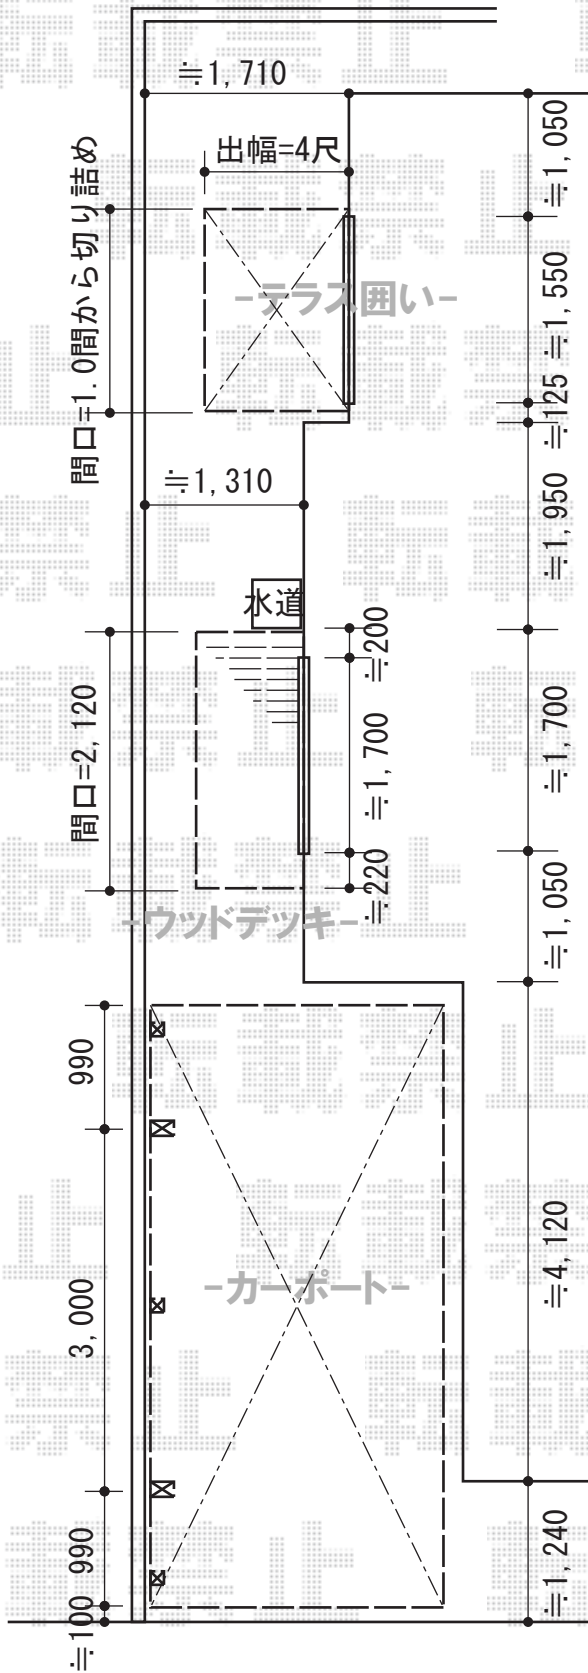

ウッドデッキ・テラス囲い・カーポート

トステム リコステージII
 間口=約2,120mm
 出幅=3尺 (933mm)
 色：ソフトブラウン
 床板：縦張り/標準床板
 幕板：幕板A(厚タイプ)
 束柱：束柱B (282~432mm)

現場状況や作図制限により概略図の内容と多少の違いが生じることがございます。
 施工時は、現場優先とさせて頂きたく思いますので、お立会い頂き、
 最終のご指示のほど、何卒、宜しくお願い致します。