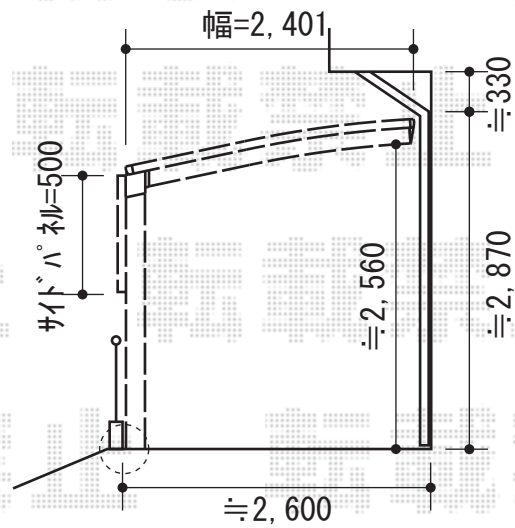

ウッドデッキ・テラス囲い・カーポート

トステム リコステージII
 間口=約2,120mm
 出幅=3尺 (933mm)
 色：ソフトブラウン
 床板：縦張り/標準床板
 幕板：幕板A(厚タイプ)
 束柱：束柱B (282~432mm)

現場状況や作図制限により概略図の内容と多少の違いが生じることがございます。
 施工時は、現場優先とさせて頂きたく思いますので、お立会い頂き、
 最終のご指示のほど、何卒、宜しくお願い致します。