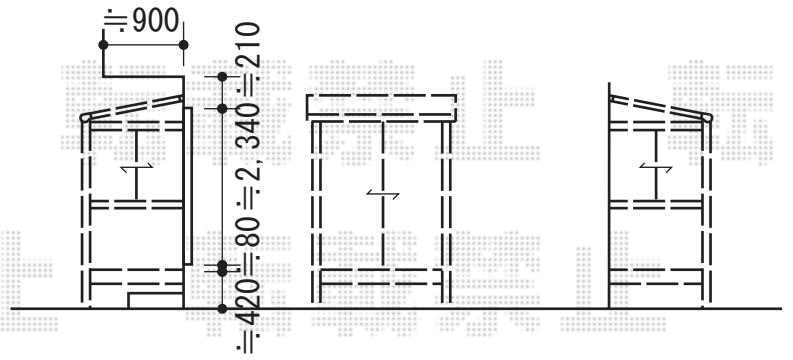

ウッドデッキ・テラス囲い・カーポート

トステム リコステージII
 間口=約2,120mm
 出幅=3尺 (933mm)
 色：ソフトブラウン
 床板：縦張り/標準床板
 幕板：幕板A(厚タイプ)
 束柱：束柱B (282~432mm)

現場状況や作図制限により概略図の内容と多少の違いが生じることがございます。
 施工時は、現場優先とさせて頂きたく思いますので、お立会い頂き、
 最終のご指示のほど、何卒、宜しくお願い致します。