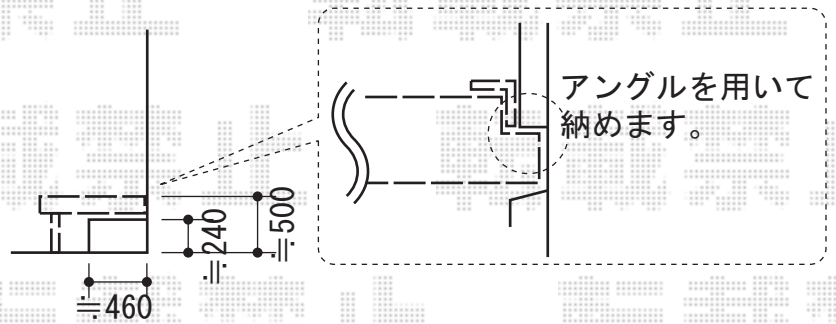

ウッドデッキ・テラス囲い・カーポート

トステム リコステージII
 間口=約2,120mm
 出幅=3尺 (933mm)
 色：ソフトブラウン
 床板：縦張り/標準床板
 幕板：幕板A(厚タイプ)
 束柱：束柱B (282~432mm)

現場状況や作図制限により概略図の内容と多少の違いが生じることがございます。
 施工時は、現場優先とさせて頂きたく思いますので、お立会い頂き、
 最終のご指示のほど、何卒、宜しくお願い致します。