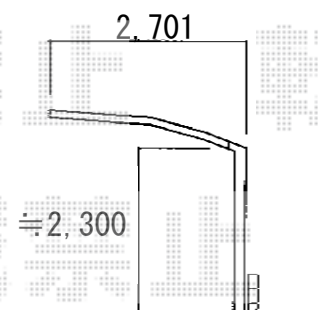

カーポートシグマⅢ 積雪～30cm対応

カーポートシグマⅢ 積雪～30cm対応

幅=2,701mm

奥行=5,686mm

色：シャイングレー

屋根材：ポリカーボネート（ブルースモーク）

柱仕様：ロング柱23仕様（有効高 約2,300mm）

2,701