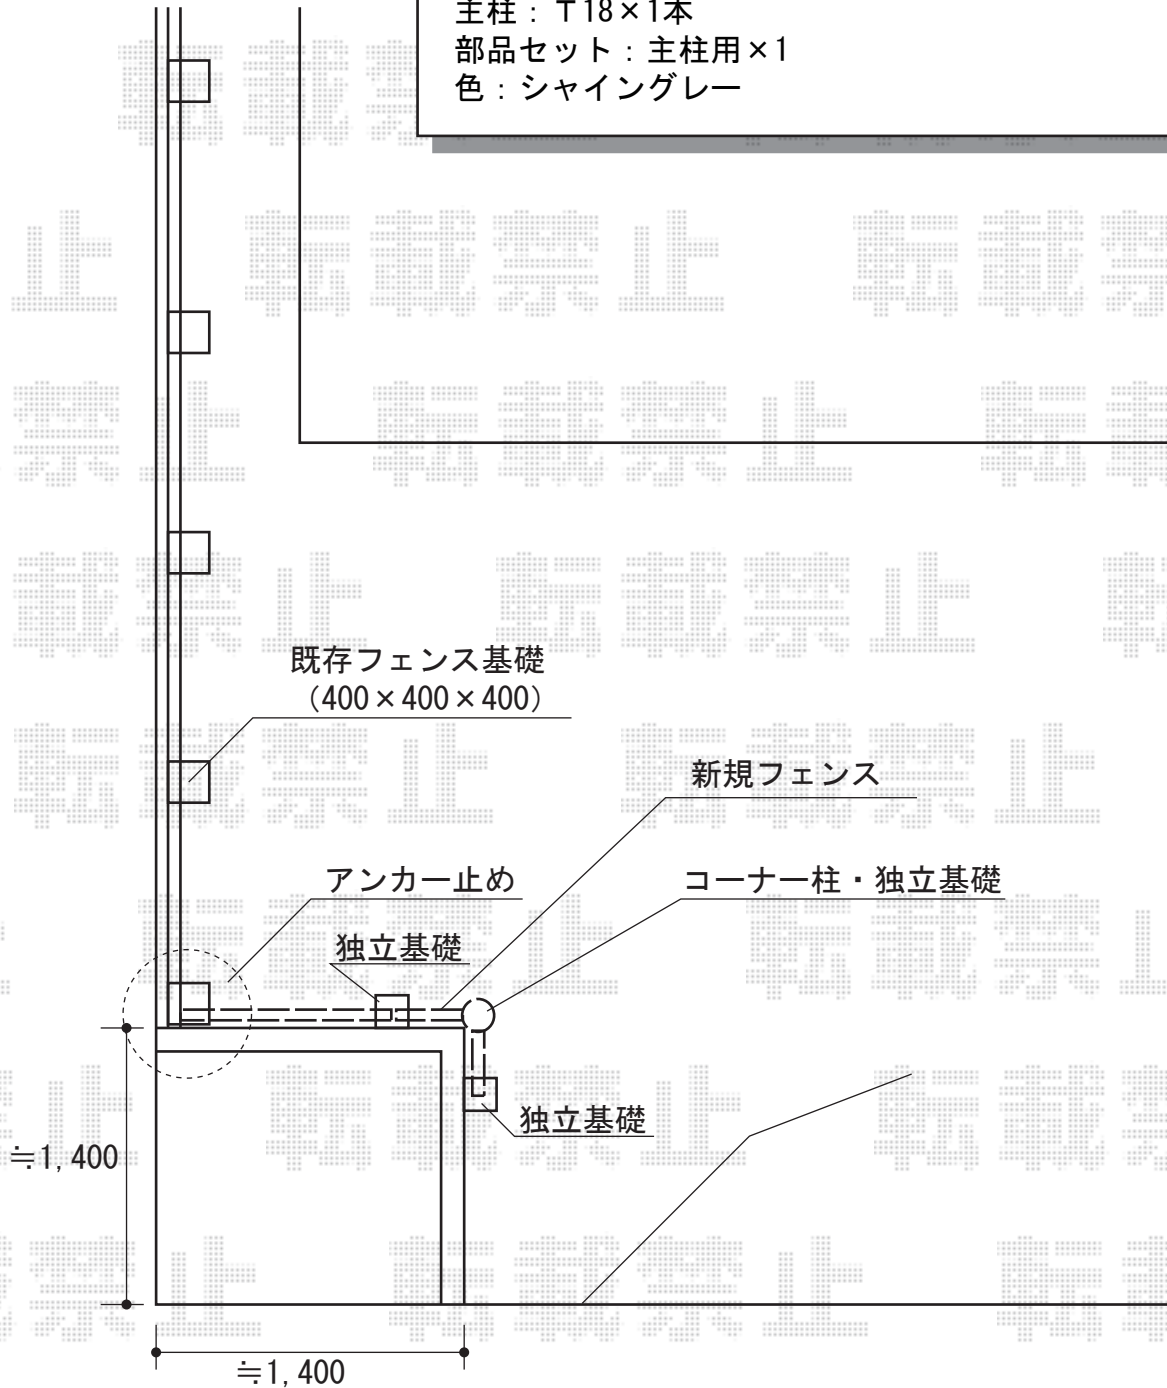

サニーブリーズフェンスS型<採光> [間仕切りタイプ]

TOEX サニーブリーズフェンスS型<採光> [間仕切りタイプ]
本体1枚 (W×H) = (1,000mm×800mm) ×2枚
端柱：T18×2本
部品セット：端柱用×2
コーナー柱：T18×1本
部品セット：コーナー柱用×1
主柱：T18×1本
部品セット：主柱用×1
色：シャイングレー

現場状況や作図制限により概略図の内容と多少の違いが生じることがございます。
施工時は、現場優先とさせて頂きたく思いますので、お立会い頂き、
最終のご指示のほど、何卒、宜しくお願い致します。