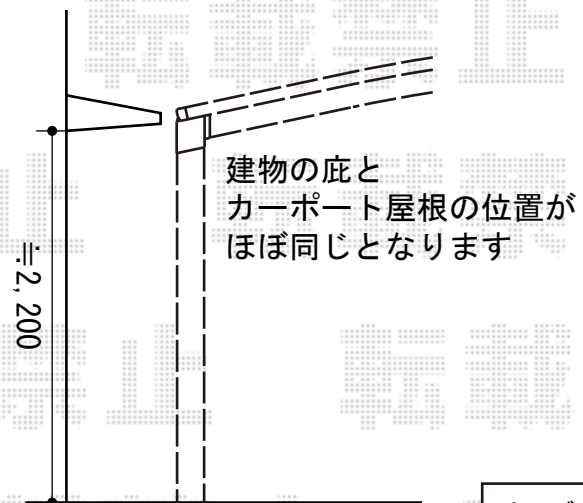

カーポートシグマIII ワイド 積雪～30cm対応

高低差：≒300

カーポートシグマIII ワイド 積雪～30cm対応
幅=6,060mm
奥行=4,980mm
色：シャイングレー
屋根材：熱線吸収ポリカーボネート
（ブルースモークマット調）
柱仕様：ロング柱23仕様（有効高 約2,300mm）

現場状況や作図制限により概略図の内容と多少の違いが生じることがございます。
施工時は、現場優先とさせて頂きたく思いますので、お立会い頂き、
最終のご指示のほど、何卒、宜しくお願い致します。