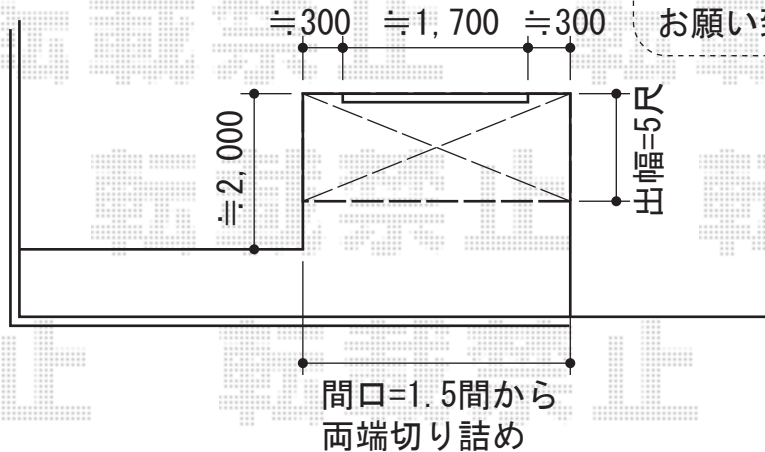

ライザーテラスII F型 屋根タイプ 単体 両袖納まり 積雪～20cm対応

施工に際して、
オプション：物干しの
取付位置・高さの
ご確認を頂きますよう、
お願い致します

トステム ライザーテラスII F型 屋根タイプ 単体 両袖納まり 積雪～20cm対応
間口=関東間1.5間 (柱芯々2,530mm 屋根幅2,750mm)
出幅=5尺 (1,485mm)
色：シャイングレー (縦樋：ホワイト)
屋根材：熱線吸収アクアポリカーボネート (ライトブルー)
施工方法：上止め
追加部材：両袖納まり部材一式
オプション：吊り下げ物干し 標準 2本入・取付棧

現場状況や作図制限により概略図の内容と多少の違いが生じることがございます。
施工時は、現場優先とさせて頂きたく思いますので、お立会い頂き、
最終のご指示のほど、何卒、宜しくお願い致します。

EX-SHOP
HTTP://WWW.EX-SHOP.NET

担当：八浦