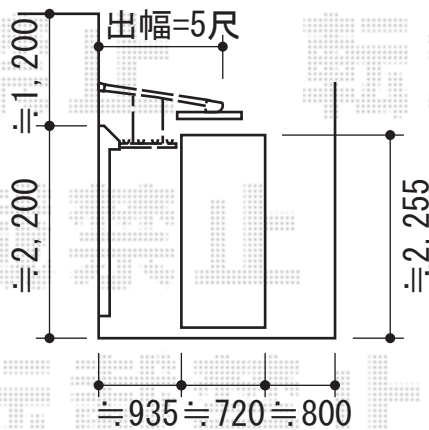

ライザーテラスII F型 屋根タイプ 単体 両袖納まり 積雪～20cm対応

施工に際して、
オプション：物干しの
取付位置・高さの
ご確認を頂きますよう、
お願い致します

トステム ライザーテラスII F型 屋根タイプ 単体 両袖納まり 積雪～20cm対応
間口=関東間1.5間 (柱芯々2,530mm 屋根幅2,750mm)
出幅=5尺 (1,485mm)
色：シャイングレー (縦樋：ホワイト)
屋根材：熱線吸収アクアポリカーボネート (ライトブルー)
施工方法：上止め
追加部材：両袖納まり部材一式
オプション：吊り下げ物干し 標準 2本入・取付棧

現場状況や作図制限により概略図の内容と多少の違いが生じることがございます。
施工時は、現場優先とさせて頂きたく思いますので、お立会い頂き、
最終のご指示のほど、何卒、宜しくお願い致します。

EX-SHOP
HTTP://WWW.EX-SHOP.NET

担当：八浦