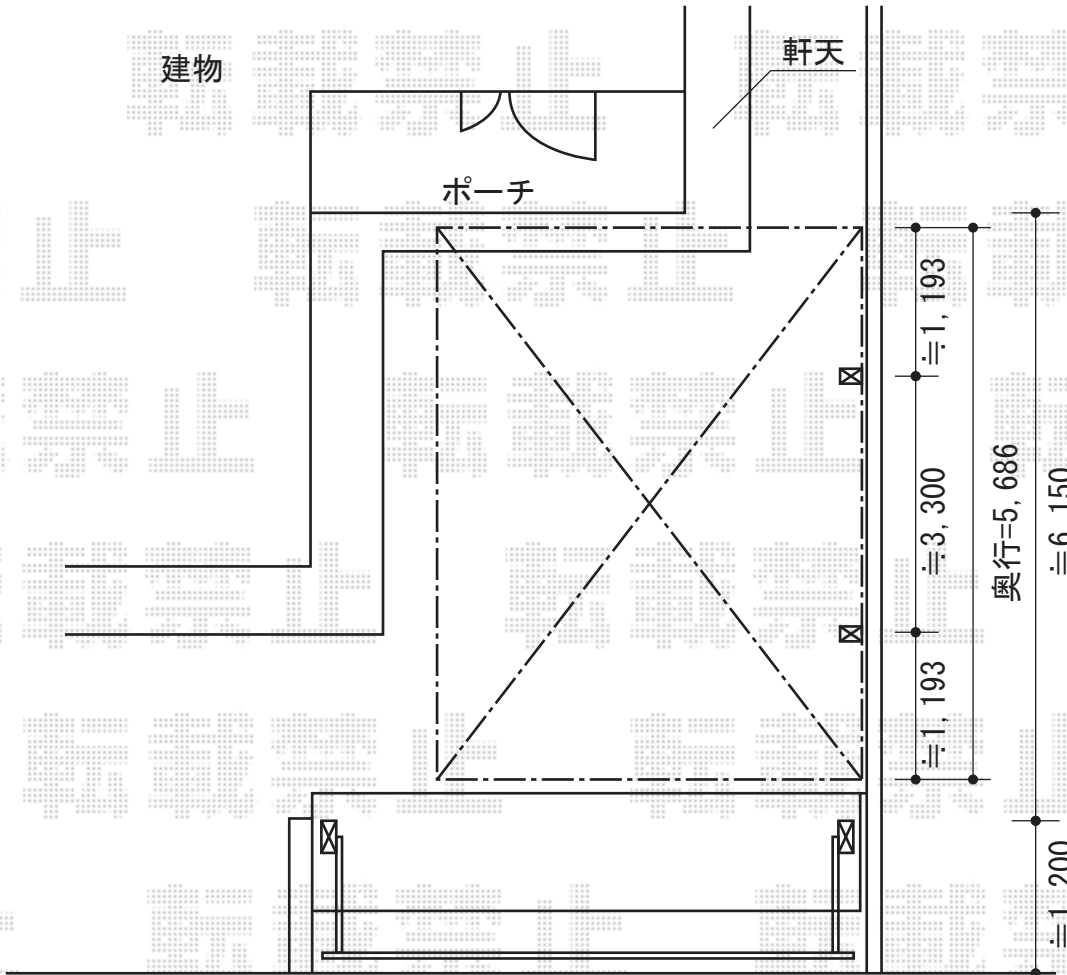

カーブポートシグマⅢ 積雪～30cm対応

トステム カーブポートシグマⅢ 積雪～30cm対応
幅=2,551mm
奥行=5,686mm
色：オータムブラウン
屋根材：ポリカーボネート（ブルースモーク）
柱仕様：ロング柱23仕様（有効高 約2,300mm）

現場状況や作図制限により概略図の内容と多少の違いが生じることがございます。
施工時は、現場優先とさせていただきますので、お立会い頂き、
最終のご指示のほど、何卒、宜しくお願い致します。