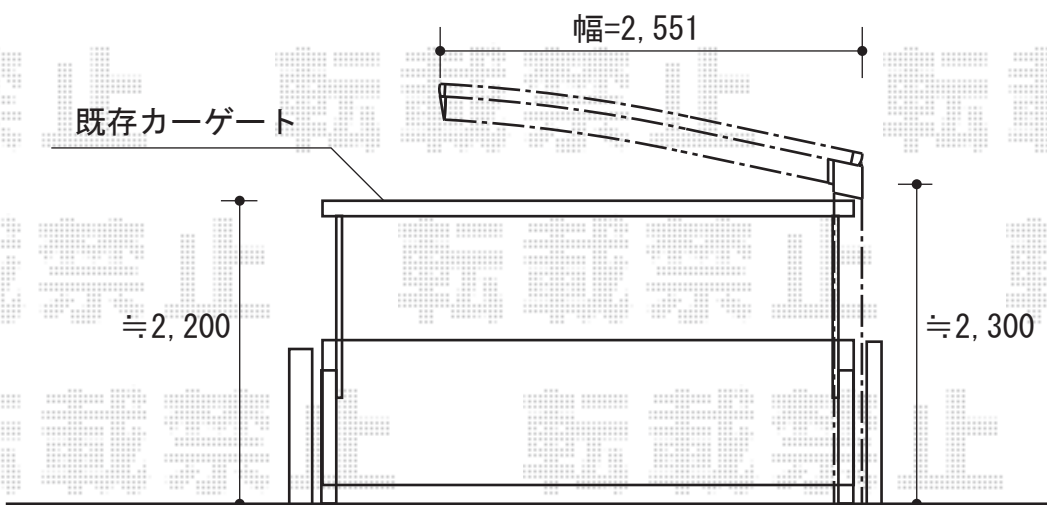

カーブポートシグマⅢ 積雪～30cm対応

トステム カーブポートシグマⅢ 積雪～30cm対応
幅=2,551mm
奥行=5,686mm
色：オータムブラウン
屋根材：ポリカーボネート（ブルースモーク）
柱仕様：ロング柱23仕様（有効高 約2,300mm）

現場状況や作図制限により概略図の内容と多少の違いが生じることがございます。
施工時は、現場優先とさせていただきますので、お立会い頂き、
最終のご指示のほど、何卒、宜しくお願い致します。