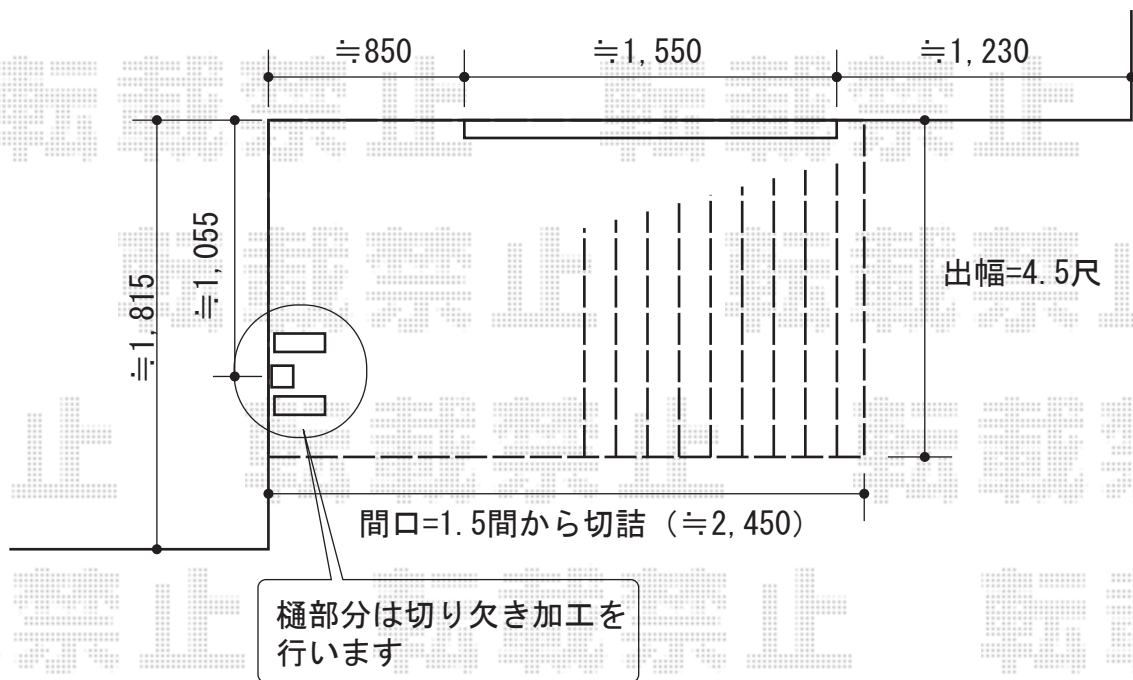

リウッドデッキII 標準 単体

YKK AP リウッドデッキII 標準 単体
 間口=1.5間 (2,784mm)
 出幅=4.5尺 (1,395mm)
 色: 床板/レッドブラウン 東柱/カームブラック
 床板: 縦貼り
 東柱: KSタイプ (400~500mm)
 追加部材: 切り欠き部補強部材一式

現場状況や作図制限により概略図の内容と多少の違いが生じることがございます。
 施工時は、現場優先とさせて頂きたく思いますので、お立会い頂き、
 最終のご指示のほど、何卒、宜しくお願い致します。