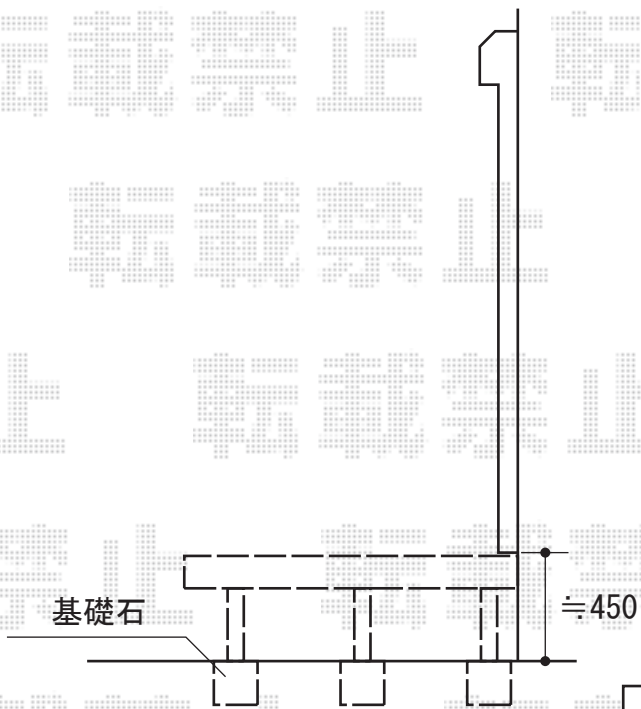

リウッドデッキII 標準 単体

YKK AP リウッドデッキII 標準 単体
 間口=1.5間 (2,784mm)
 出幅=4.5尺 (1,395mm)
 色: 床板/レッドブラウン 東柱/カームブラック
 床板: 縦貼り
 東柱: KSタイプ (400~500mm)
 追加部材: 切り欠き部補強部材一式

現場状況や作図制限により概略図の内容と多少の違いが生じることがございます。
 施工時は、現場優先とさせて頂きたく思いますので、お立会い頂き、
 最終のご指示のほど、何卒、宜しくお願い致します。