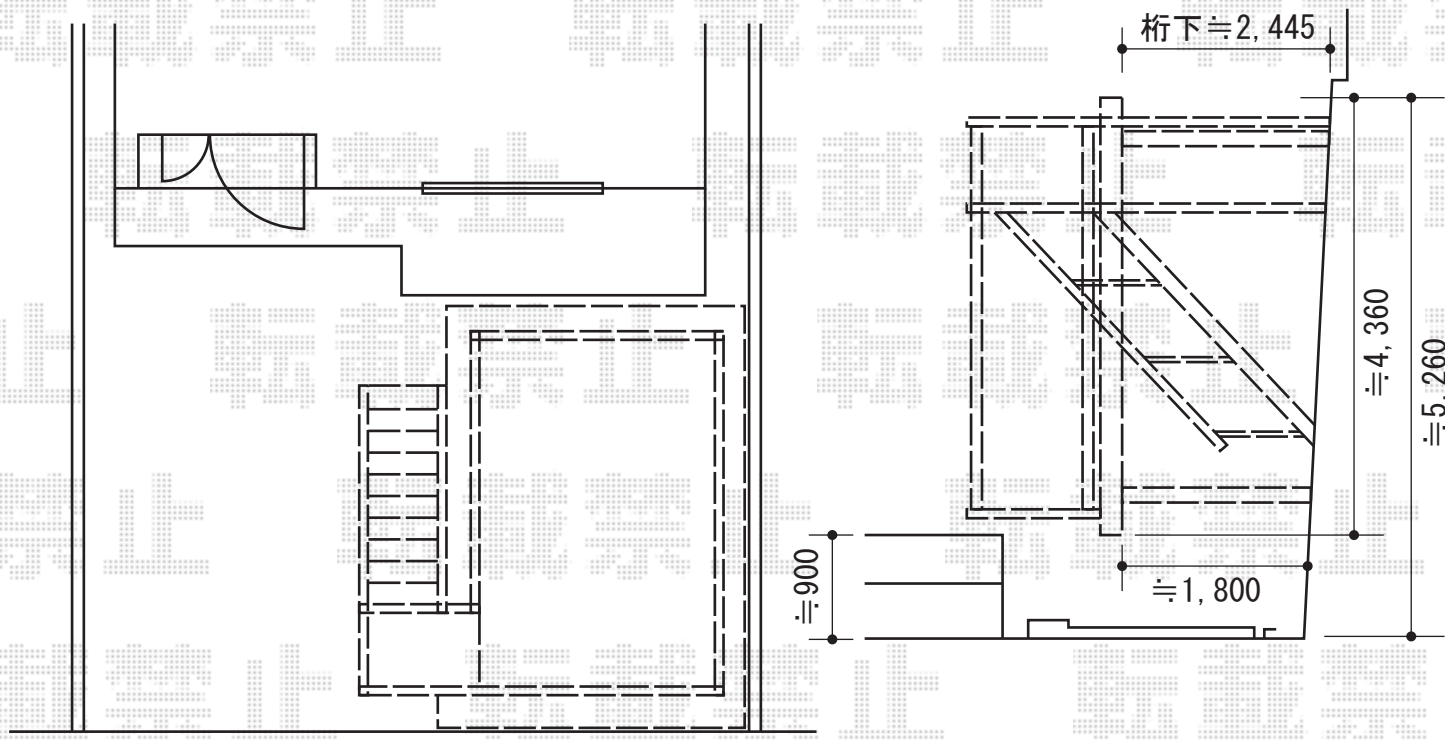

ジーポートバルコニーneo 角柱仕様 積雪~100cm対応

YKK AP ジーポートバルコニーneo 角柱仕様 積雪~100cm対応
幅=3,149mm
奥行=5,490mm
色：プラチナステン
横材：なし
階段：外観左仕様

現場状況や作図制限により概略図の内容と多少の違いが生じることがございます。
施工時は、現場優先とさせて頂きたく思いますので、お立会い頂き、
最終のご指示のほど、何卒、宜しくお願い致します。