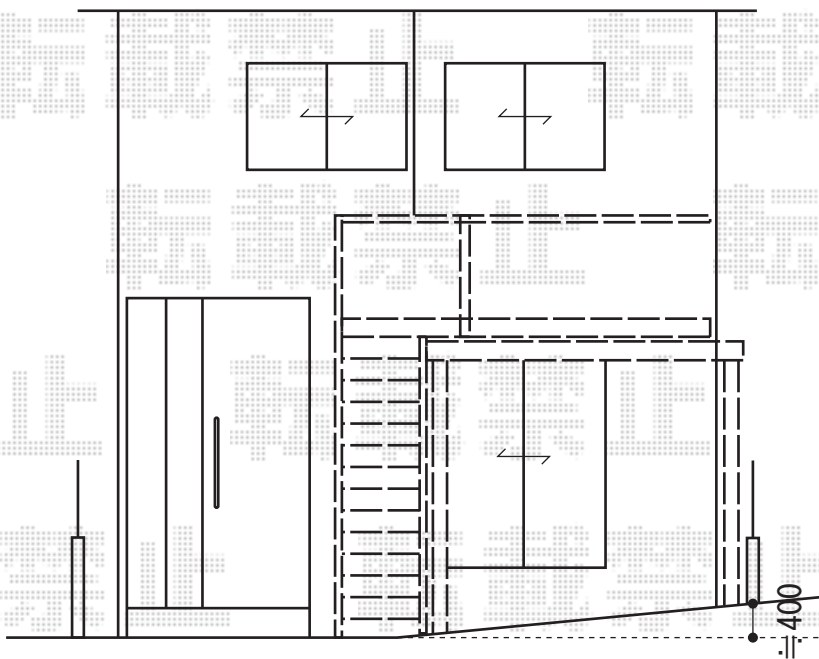

ジーポートバルコニーneo 角柱仕様 積雪~100cm対応

YKK AP ジーポートバルコニーneo 角柱仕様 積雪~100cm対応
幅=3,149mm
奥行=5,490mm
色：プラチナステン
横材：なし
階段：外観左仕様

現場状況や作図制限により概略図の内容と多少の違いが生じることがございます。
施工時は、現場優先とさせて頂きたく思いますので、お立会い頂き、
最終のご指示のほど、何卒、宜しくお願い致します。