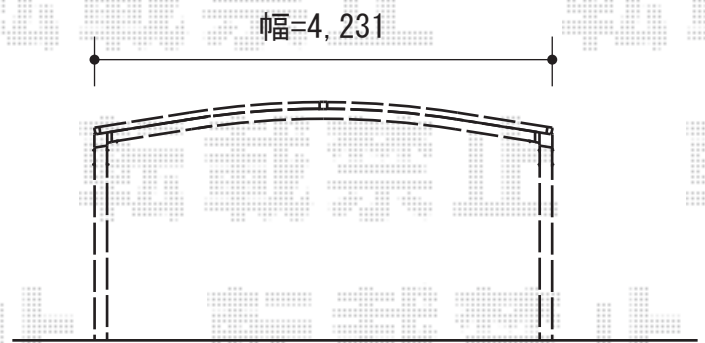

カーブポートシグマⅢ ワイド 積雪～30cm対応

トステム カーブポートシグマⅢ ワイド 積雪～30cm対応
幅=4,231mm
奥行=5,686mm
色：オータムブラウン
屋根材：ポリカーボネート（ブルースモーク）
柱仕様：ロング柱23仕様（有効高 約2,300mm）

現場状況や作図制限により概略図の内容と多少の違いが生じることがございます。
施工時は、現場優先とさせていただきますので、お立会い頂き、
最終のご指示のほど、何卒、宜しくお願い致します。