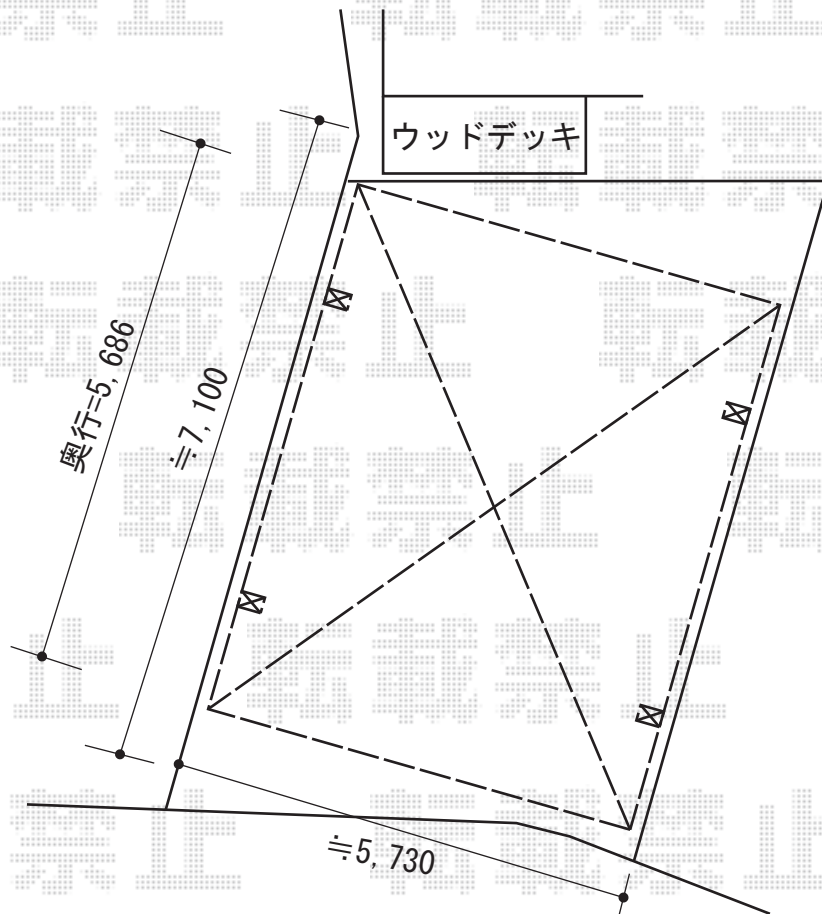

カーブポートシグマⅢ ワイド 積雪～30cm対応

トステム カーブポートシグマⅢ ワイド 積雪～30cm対応
幅=4,231mm
奥行=5,686mm
色：オータムブラウン
屋根材：ポリカーボネート（ブルースモーク）
柱仕様：ロング柱23仕様（有効高 約2,300mm）

現場状況や作図制限により概略図の内容と多少の違いが生じることがございます。
施工時は、現場優先とさせていただきますので、お立会い頂き、
最終のご指示のほど、何卒、宜しくお願い致します。