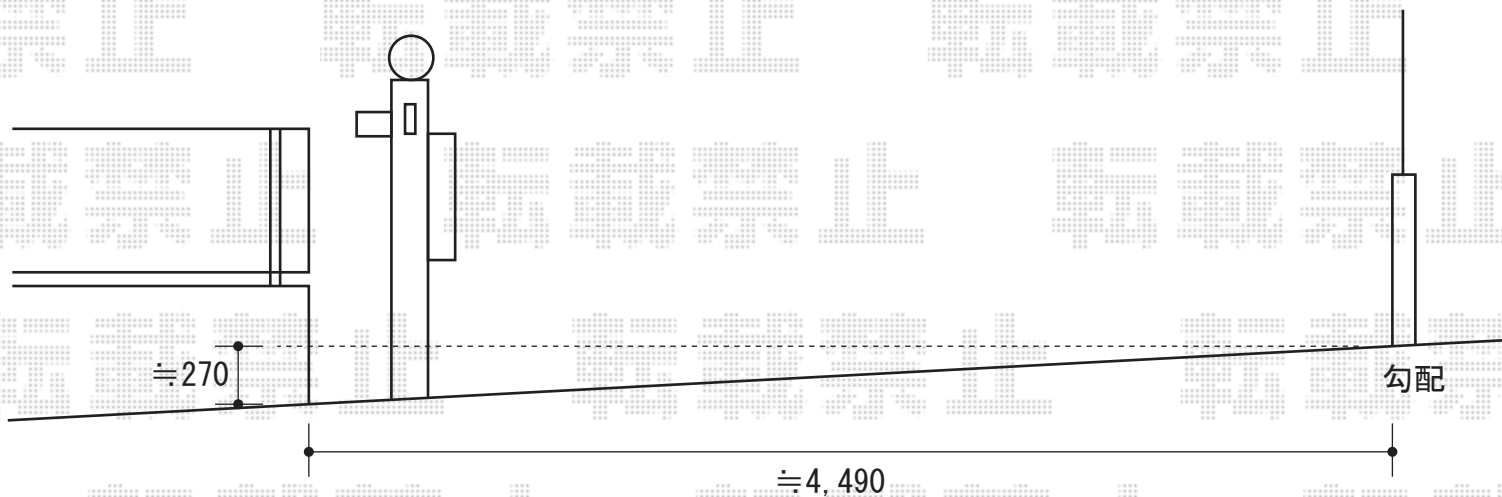

トリップゲート 傾斜地専用型 ノンレール 両開き

トリップゲート 傾斜地専用型 ノンレール 両開き
開口幅=4,393mm
全幅=4,493mm
たたみ幅=(406×2)mm
高さ=1,200mm
色:ブラック
キャスター数:4
落棒数:2

現場状況や作図制限により概略図の内容と多少の違いが生じることがございます。
施工時は、現場優先とさせて頂きたく思いますので、お立会い頂き、
最終のご指示のほど、何卒、宜しくお願い致します。