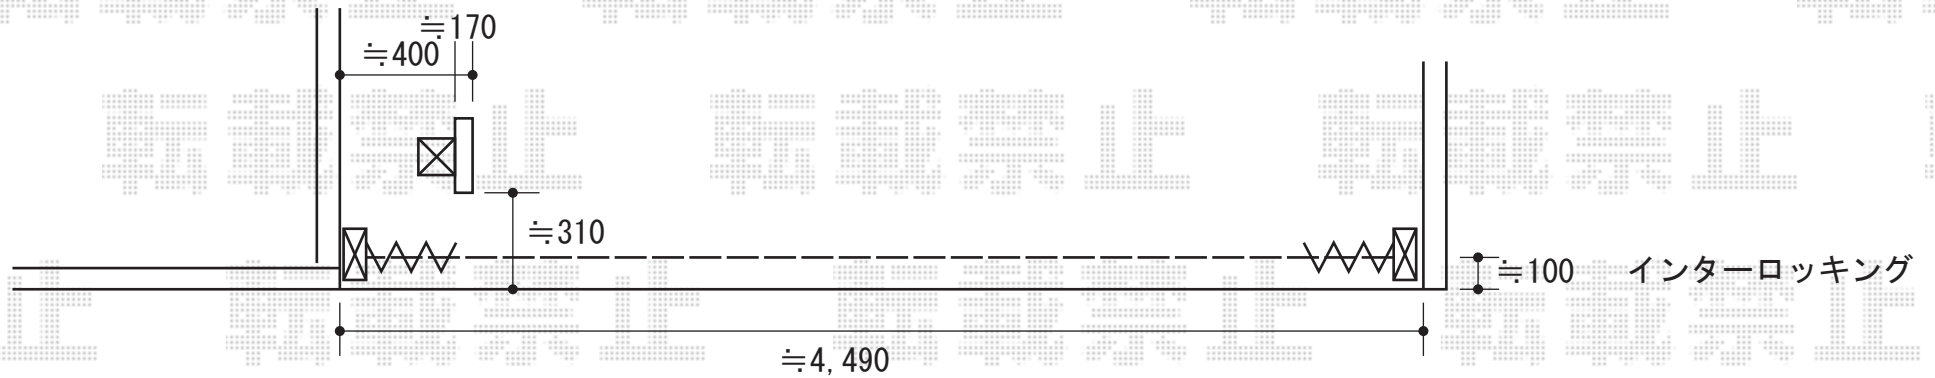

トリップゲート 傾斜地専用型 ノンレール 両開き

トリップゲート 傾斜地専用型 ノンレール 両開き
開口幅=4,393mm
全幅=4,493mm
たたみ幅=(406×2)mm
高さ=1,200mm
色:ブラック
キャスター数:4
落棒数:2

現場状況や作図制限により概略図の内容と多少の違いが生じることがございます。
施工時は、現場優先とさせて頂きたく思いますので、お立会い頂き、
最終のご指示のほど、何卒、宜しくお願い致します。