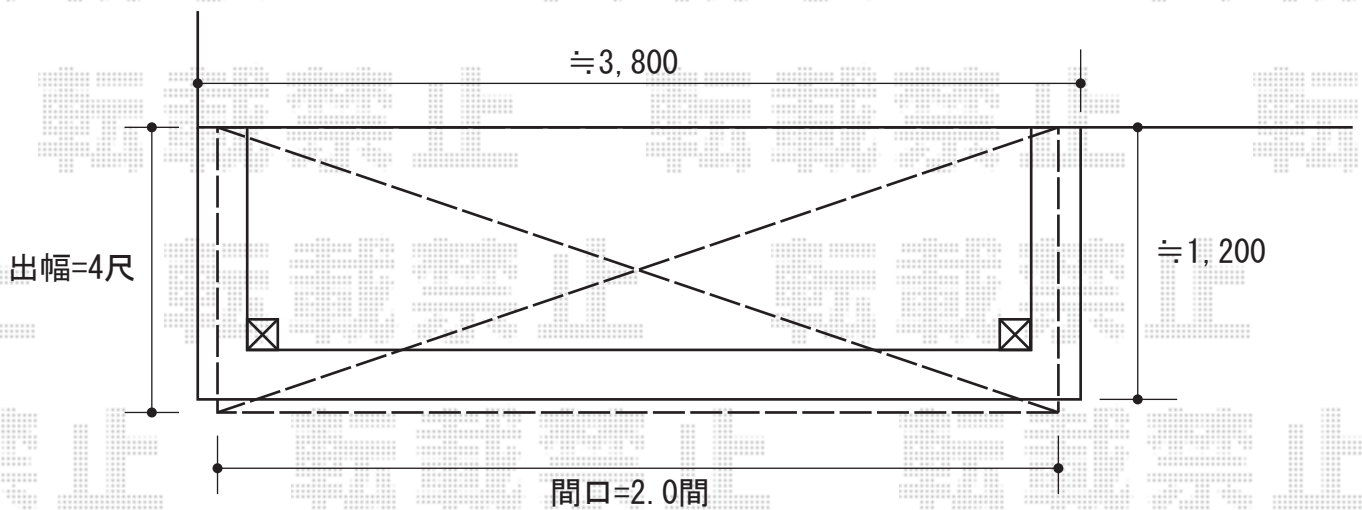

ライザーテラスII R型 屋根タイプ 単体 積雪～20cm対応

取付位置は
モール下端に合わせます

吊下げ物干しの
取付位置と高さのご指示を
宜しくお願い致します

トステム ライザーテラスII R型 屋根タイプ 単体
積雪～20cm対応
間口=関東間2.0間 (柱芯々3,440mm 屋根幅3,660mm)
出幅=4尺 (1,185mm)
色: ホワイト
屋根材: ポリカーボネート (クリアマット/すりガラス調)
柱仕様: 柱奥行移動タイプ
施工方法: 下止め
オプション: 吊り下げ物干し 標準 2本入