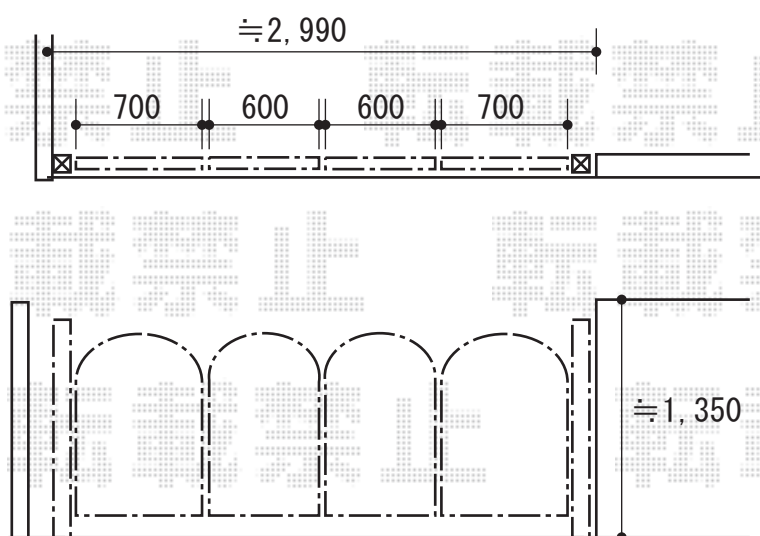

キャストナF型 4枚折戸仕様 105角門柱使用

T0EX キャスティーナF型 4枚折戸仕様 105角門柱使用
扉1枚 (W×H) = (700・600・600・700×1,064mm)
色：マイルドブラック
錠：キャストナB錠
開き：内内開き（外観右勝手）

現場状況や作図制限により概略図の内容と多少の違いが生じることがございます。
施工時は、現場優先とさせて頂きたく思いますので、お立会い頂き、
最終のご指示のほど、何卒、宜しくお願い致します。