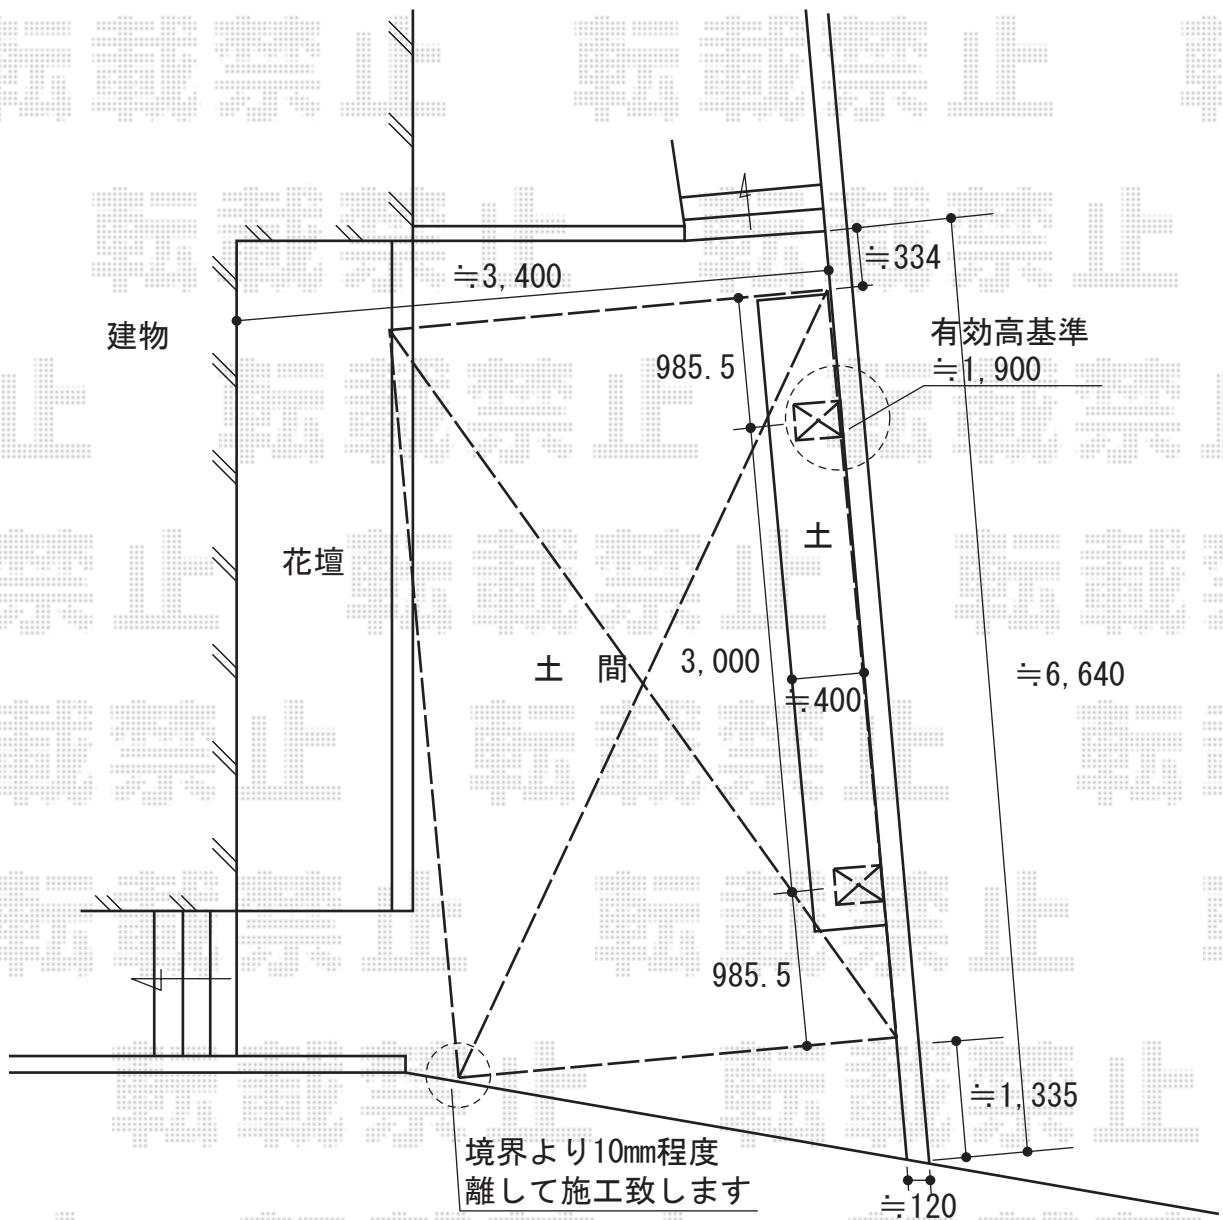

# エックススルーフ 前上がり 積雪～30cm対応

トステム エックススルーフ 前上がり 積雪～30cm対応  
幅=2,745mm  
奥行=4,971mm  
色：シャイングレー  
屋根材：ポリカーボネート（ブルースモーク）  
柱仕様：標準柱仕様（有効高 約2,000mm）

現場状況や作図制限により概略図の内容と多少の違いが生じることがございます。  
施工時は、現場優先とさせていただきますので、お立会い頂き、  
最終のご指示のほど、何卒、宜しくお願い致します。