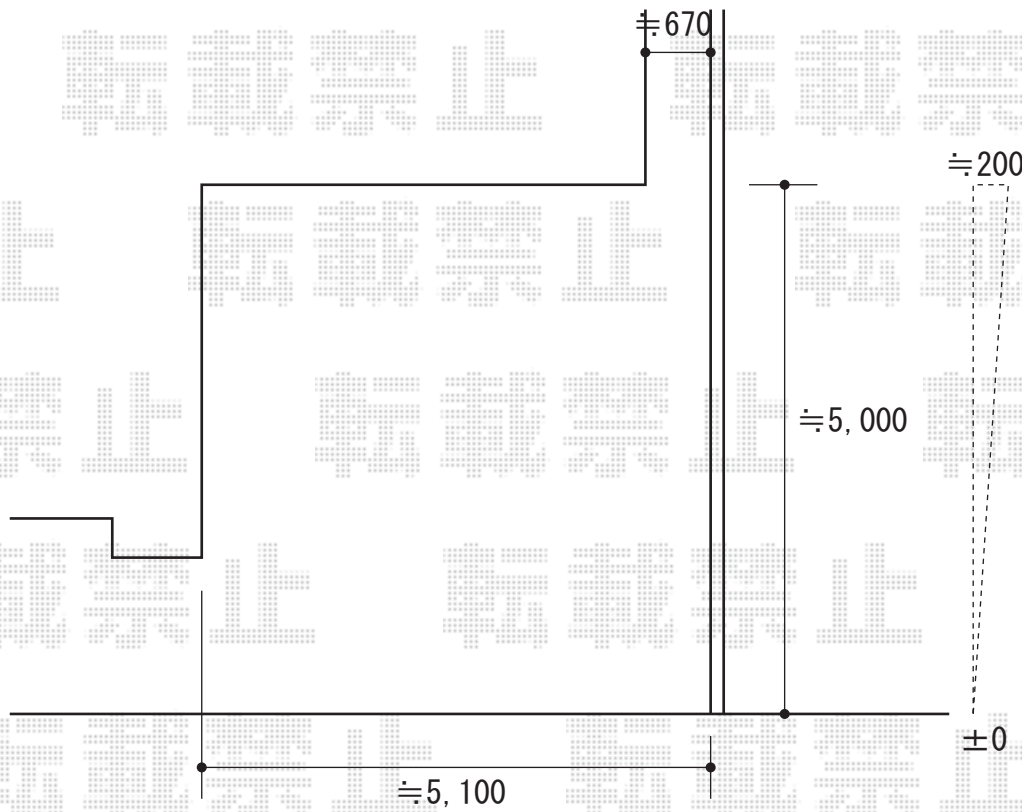

カーブポートシグマⅢ ワイドタイプ 積雪～30cm対応

トステム カーブポートシグマⅢ ワイドタイプ 積雪～30cm対応
幅=5,140mm
奥行=4,980mm
色：ホワイト
屋根材：熱線吸収アクアポリカーボネート（ブルースモーク）
柱仕様：ロング柱28仕様（有効高 約2,800mm）

現場状況や作図制限により概略図の内容と多少の違いが生じることがございます。
施工時は、現場優先とさせて頂きたく思いますので、お立会い頂き、
最終のご指示のほど、何卒、宜しくお願い致します。