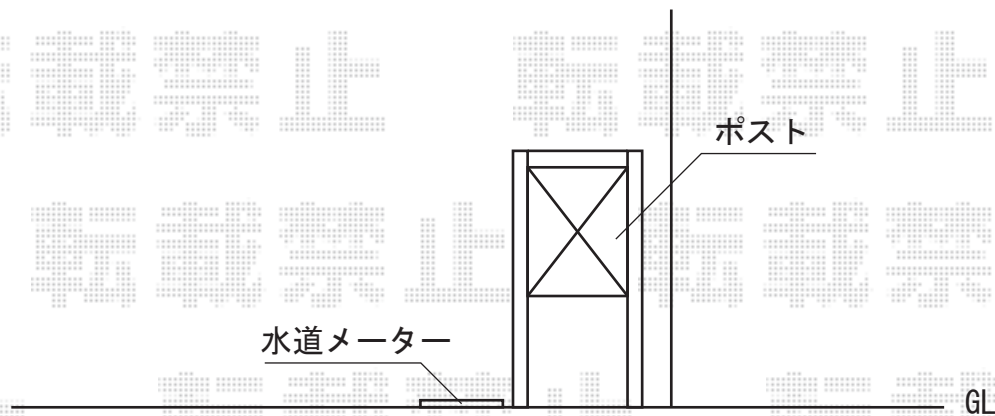

# ファンクションユニット ウィルモダン

TOEX ファンクションユニット ウィルモダン  
 両柱セット：センターブロック上用  
 センターブロック上：インターホン用  
 インターホンカバー：2社対応用  
 ポスト：フラット横型ポスト（前入・前出し）  
 サインパネル：ステンレスサイン：（パターン集選択タイプ）  
 色：ナチュラルシルバーF

現場状況や作図制限により概略図の内容と多少の違いが生じることがございます。  
 施工時は、現場優先とさせて頂きたく思いますので、お立会い頂き、  
 最終のご指示のほど、何卒、宜しくお願い致します。