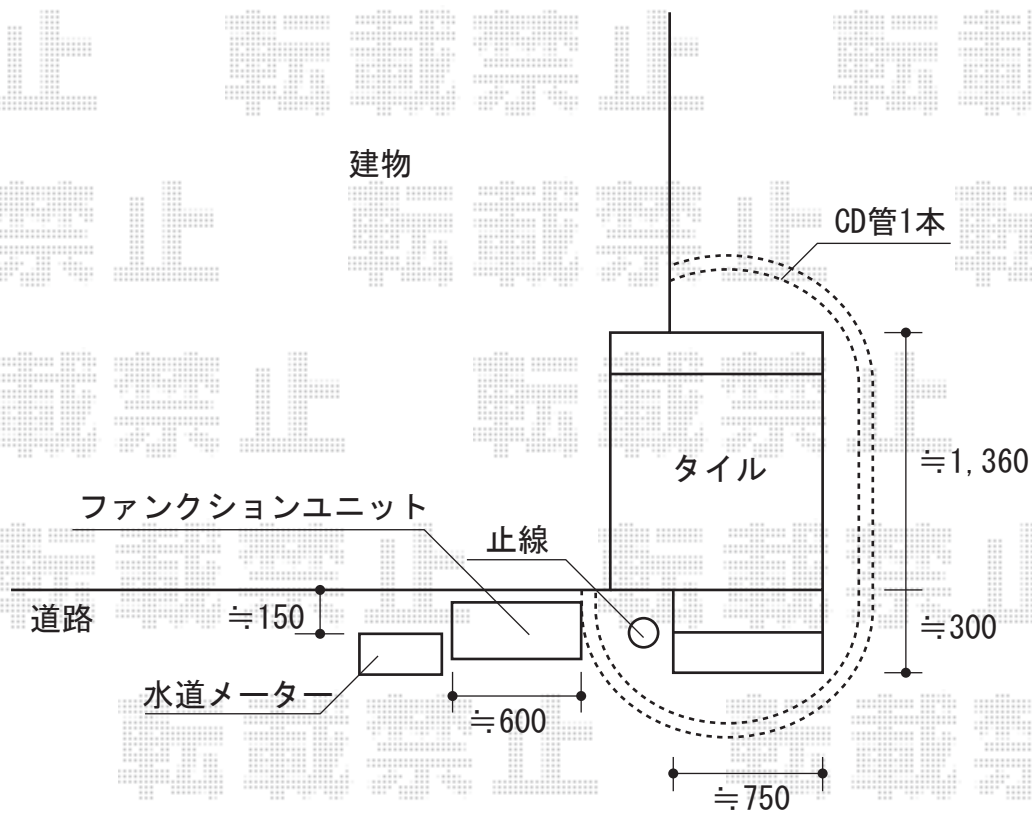

# ファンクションユニット ウィルモダン

TOEX ファンクションユニット ウィルモダン  
 両柱セット：センターブロック上用  
 センターブロック上：インターホン用  
 インターホンカバー：2社対応用  
 ポスト：フラット横型ポスト（前入・前出し）  
 サインパネル：ステンレスサイン：（パターン集選択タイプ）  
 色：ナチュラルシルバーF

現場状況や作図制限により概略図の内容と多少の違いが生じることがございます。  
 施工時は、現場優先とさせて頂きたく思いますので、お立会い頂き、  
 最終のご指示のほど、何卒、宜しくお願い致します。