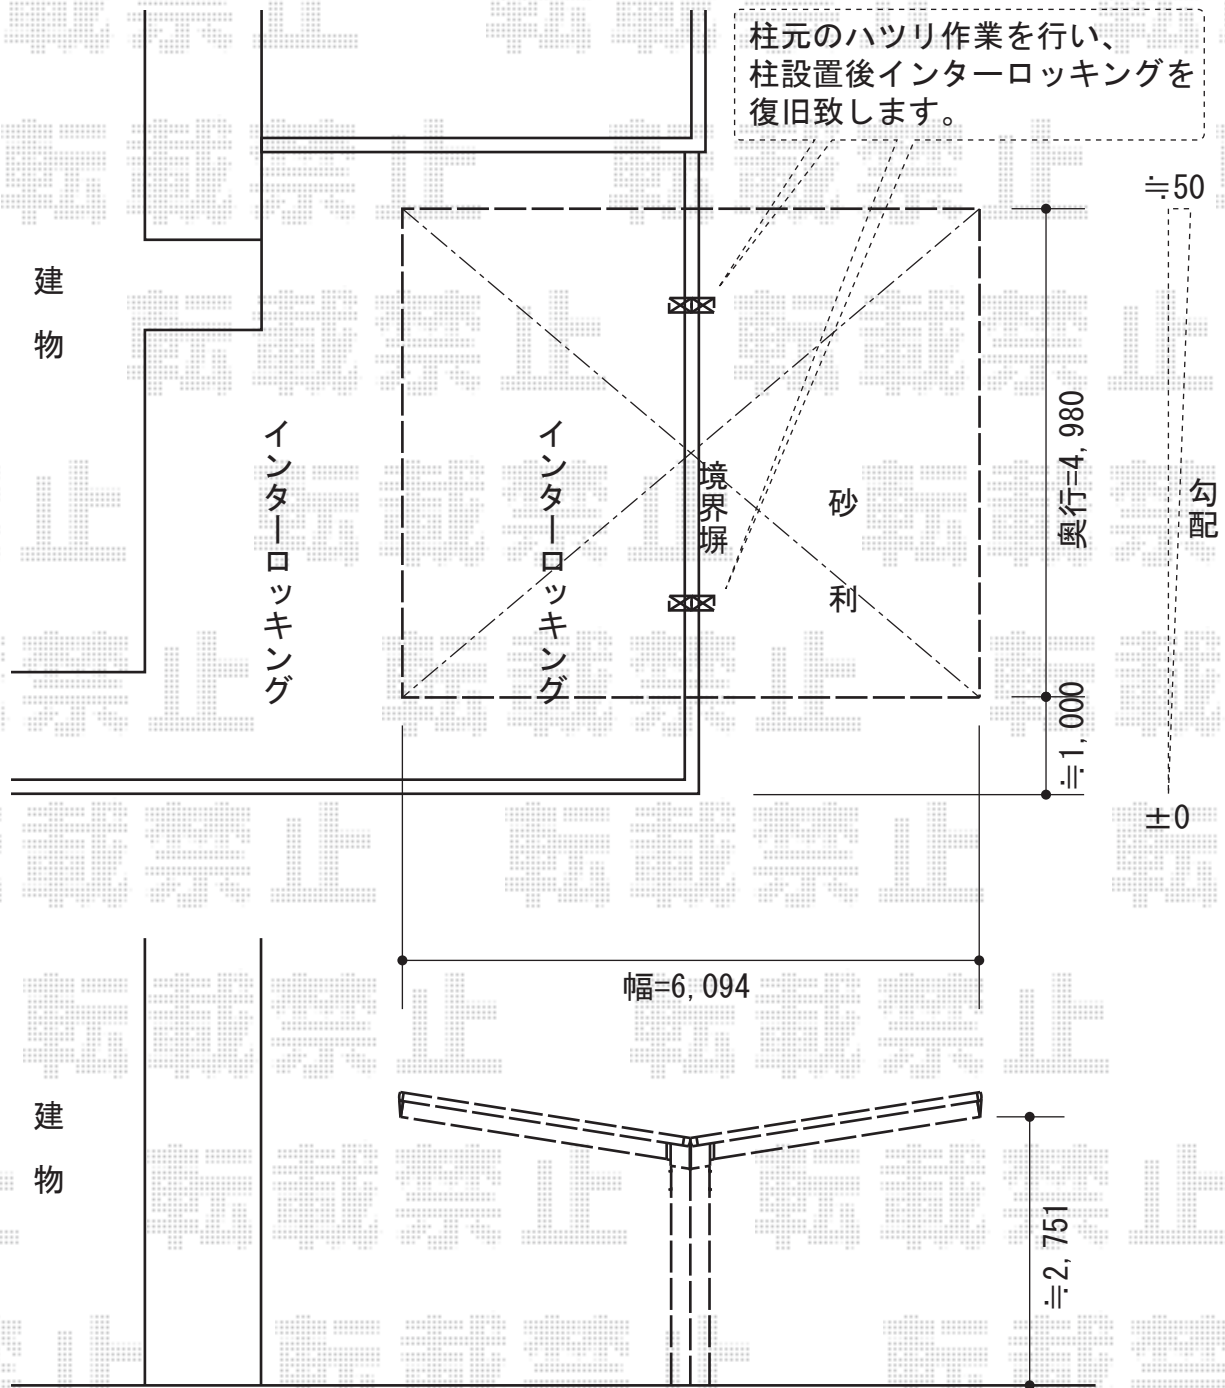

レークポートシグマⅢ Y合掌タイプ 積雪～30cm対応

トステム レークポートシグマⅢ Y合掌タイプ 積雪～30cm対応
 幅=6,094mm
 奥行=4,980mm
 色：シャイングレー
 屋根材：ポリカーボネート（クリアマット/すりガラス調）
 柱仕様：ロング柱23仕様（有効高 約2,296mm）

現場状況や作図制限により概略図の内容と多少の違いが生じることがございます。
 施工時は、現場優先とさせて頂きたく思いますので、お立会い頂き、
 最終のご指示のほど、何卒、宜しくお願い致します。