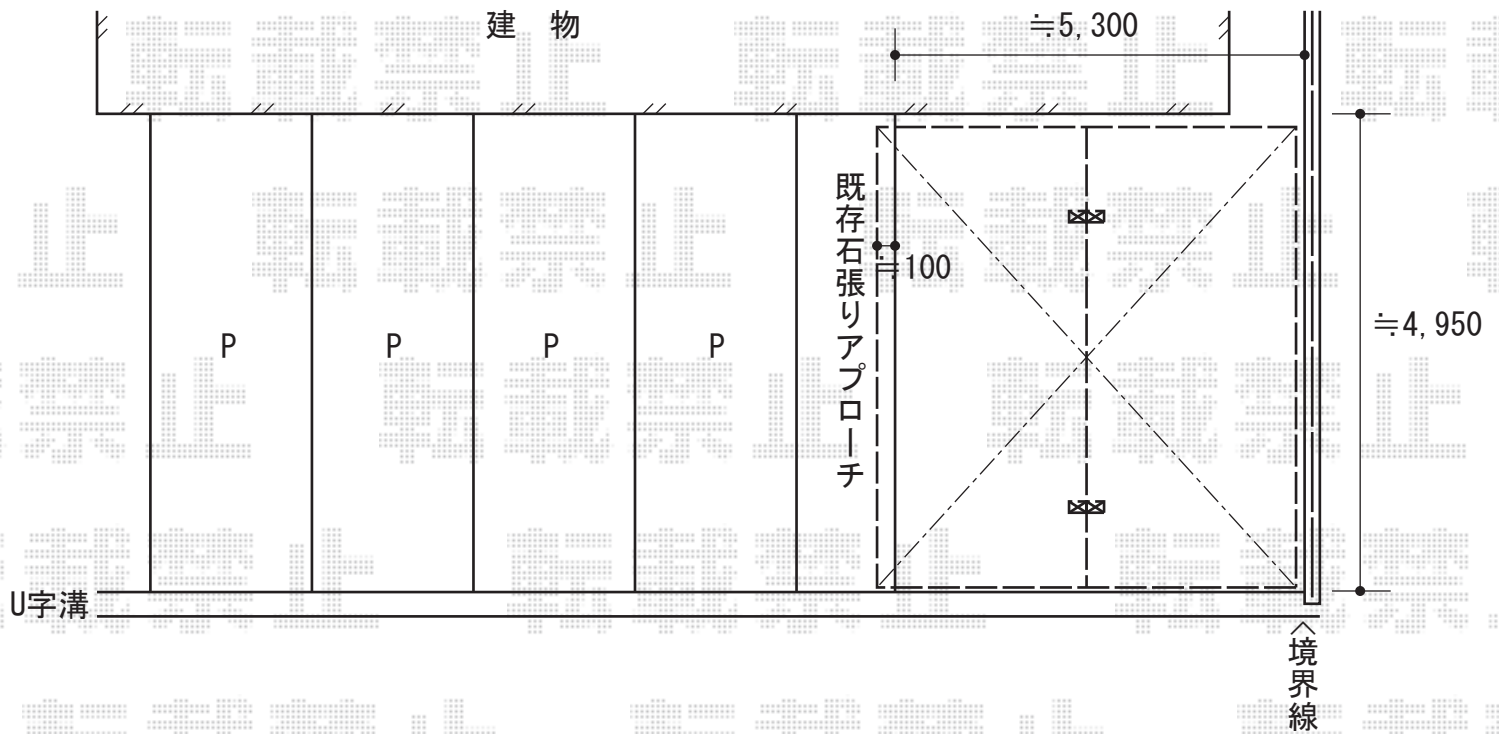

カーブポートシグマIII Y合掌 積雪～30cm対応

カーブポートシグマIII Y合掌 積雪～30cm対応

幅=5,130mm

奥行=4,980mm

色：シャイングレー

屋根材：ポリカーボネート（クリアマット/すりガラス調）

柱仕様：ロング柱23仕様（有効高 約2,300mm）

現場状況や作図制限により概略図の内容と多少の違いが生じることがございます。  
 施工時は、現場優先とさせて頂きたく思いますので、お立会い頂き、  
 最終のご指示のほど、何卒、宜しくお願い致します。