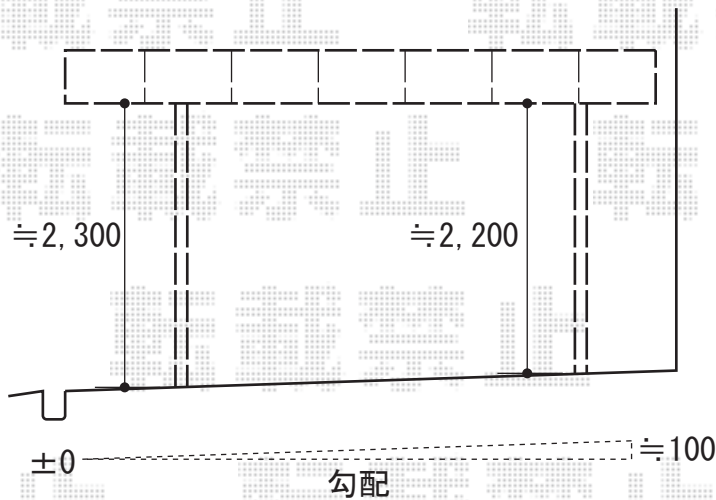

カーブポートシグマIII Y合掌 積雪～30cm対応

カーブポートシグマIII Y合掌 積雪～30cm対応

幅=5,130mm

奥行=4,980mm

色：シャイングレー

屋根材：ポリカーボネート（クリアマット/すりガラス調）

柱仕様：ロング柱23仕様（有効高 約2,300mm）

現場状況や作図制限により概略図の内容と多少の違いが生じることがございます。  
 施工時は、現場優先とさせて頂きたく思いますので、お立会い頂き、  
 最終のご指示のほど、何卒、宜しくお願い致します。