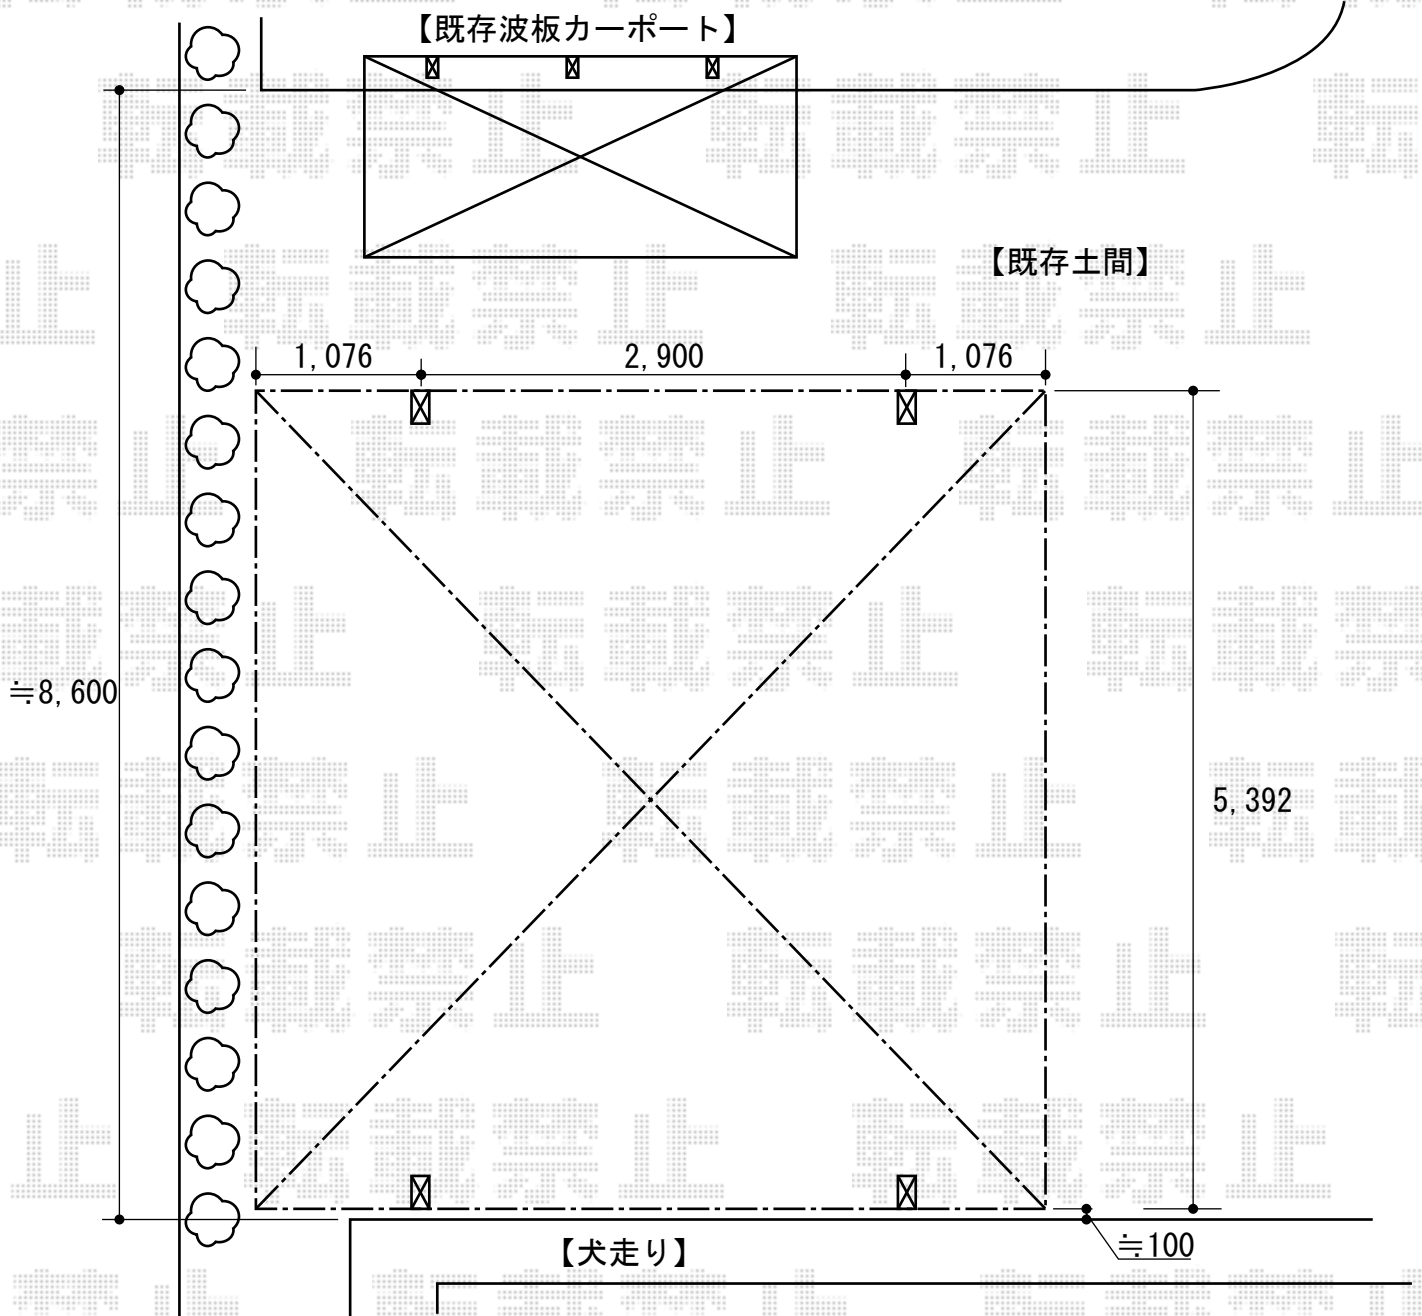

レイナツインポート 積雪~20cm対応

YKK AP レйнаツインポート 積雪~20cm対応
幅=5,392mm
奥行=5,052mm
色：ブラウン
屋根材：熱線遮断ポリカーボネート（アースブルーマット調）
柱仕様：標準柱仕様（有効高 約2,000mm）

YKK AP 屋根ふき材補強部品（2セット）
色：カームブラック

現場状況や作図制限により概略図の内容と多少の違いが生じることがございます。
施工時は、現場優先とさせて頂きたく思いますので、お立会い頂き、
最終のご指示のほど、何卒、宜しくお願い致します。