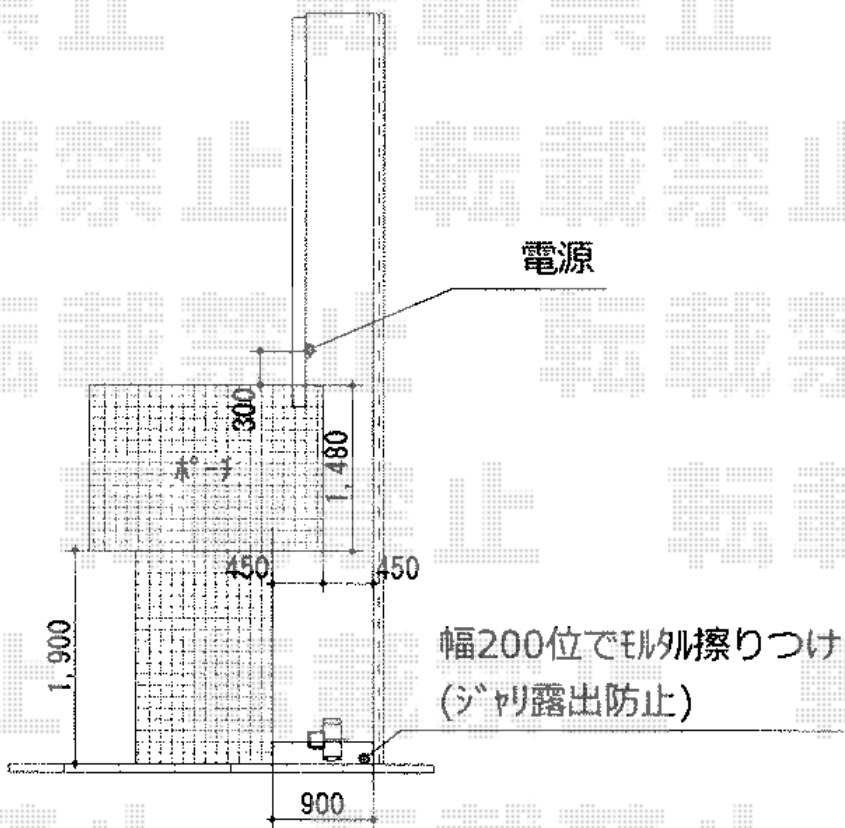

アプローチポールアロット 1型

TOEX アプローチポールアロット1型

照明:EK-29型

サイン:BS-3型

ポスト:縦型ポスト

マルチブラック

サイン・ポスト右側取付

インター取付工事有り

現場状況や作図制限により概略図の内容と多少の違いが生じることがございます。
施工時は、現場優先とさせていただきますので、お立会い頂き、
最終のご指示のほど、何卒、宜しくお願い致します。

EX-SHOP
HTTP://WWW.EX-SHOP.NET

担当:小林