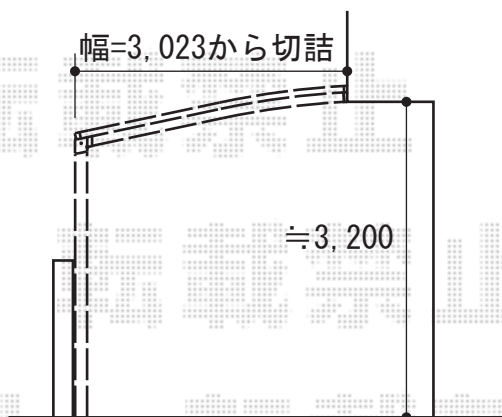

ルーフポートシグマIII 積雪～30cm対応

－ ルーフポートシグマ －

トステム ルーフポートシグマIII 積雪～30cm対応
 幅=3,023mm
 奥行=5,686mm
 色：シャイングレー
 屋根材：ポリカーボネート（クリアマット/すりガラス調）
 柱仕様：ロング柱23仕様（有効高 約2,732mm）

－ カーブポートシグマIII －

トステム カーブポートシグマIII 積雪～30cm対応
 幅=2,701mm
 奥行=5,686mm
 色：シャイングレー
 屋根材：ポリカーボネート（クリアマット/すりガラス調）
 柱仕様：ロング柱23仕様（有効高 約2,300mm）

現場状況や作図制限により概略図の内容と多少の違いが生じることがございます。
 施工時は、現場優先とさせて頂きたく思いますので、お立会い頂き、
 最終のご指示のほど、何卒、宜しくお願い致します。

EX-SHOP
 HTTP://WWW.EX-SHOP.NET

担当：八浦