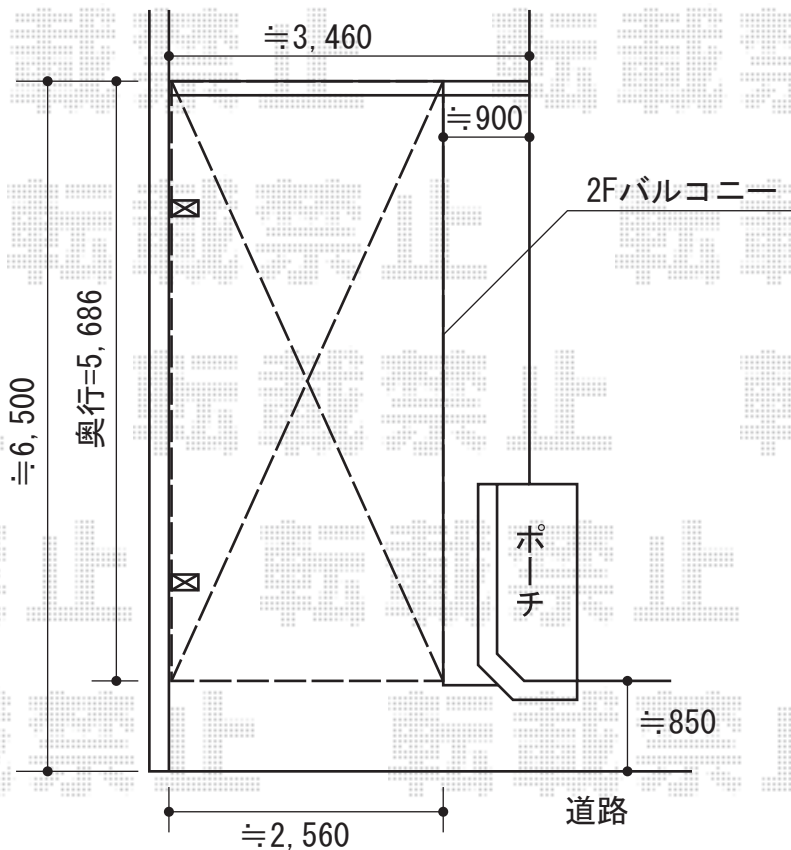

ルーフポートシグマIII 積雪～30cm対応

－ ルーフポートシグマ －

トステム ルーフポートシグマIII 積雪～30cm対応
 幅=3,023mm
 奥行=5,686mm
 色：シャイングレー
 屋根材：ポリカーボネート（クリアマット/すりガラス調）
 柱仕様：ロング柱23仕様（有効高 約2,732mm）

－ カーブポートシグマIII －

トステム カーブポートシグマIII 積雪～30cm対応
 幅=2,701mm
 奥行=5,686mm
 色：シャイングレー
 屋根材：ポリカーボネート（クリアマット/すりガラス調）
 柱仕様：ロング柱23仕様（有効高 約2,300mm）

現場状況や作図制限により概略図の内容と多少の違いが生じることがございます。
 施工時は、現場優先とさせて頂きたく思いますので、お立会い頂き、
 最終のご指示のほど、何卒、宜しくお願い致します。

EX-SHOP
 HTTP://WWW.EX-SHOP.NET

担当：八浦