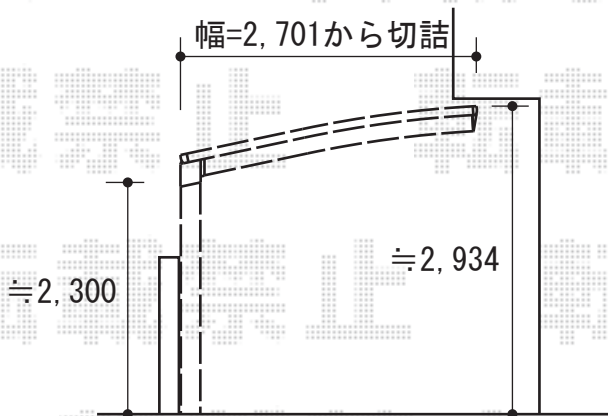

ルーフポートシグマIII 積雪～30cm対応

－ ルーフポートシグマ －

トステム ルーフポートシグマIII 積雪～30cm対応
 幅=3,023mm
 奥行=5,686mm
 色：シャイングレー
 屋根材：ポリカーボネート（クリアマット/すりガラス調）
 柱仕様：ロング柱23仕様（有効高 約2,732mm）

－ カーブポートシグマIII －

トステム カーブポートシグマIII 積雪～30cm対応
 幅=2,701mm
 奥行=5,686mm
 色：シャイングレー
 屋根材：ポリカーボネート（クリアマット/すりガラス調）
 柱仕様：ロング柱23仕様（有効高 約2,300mm）

現場状況や作図制限により概略図の内容と多少の違いが生じることがございます。
 施工時は、現場優先とさせて頂きたく思いますので、お立会い頂き、
 最終のご指示のほど、何卒、宜しくお願い致します。

EX-SHOP
 HTTP://WWW.EX-SHOP.NET

担当：八浦