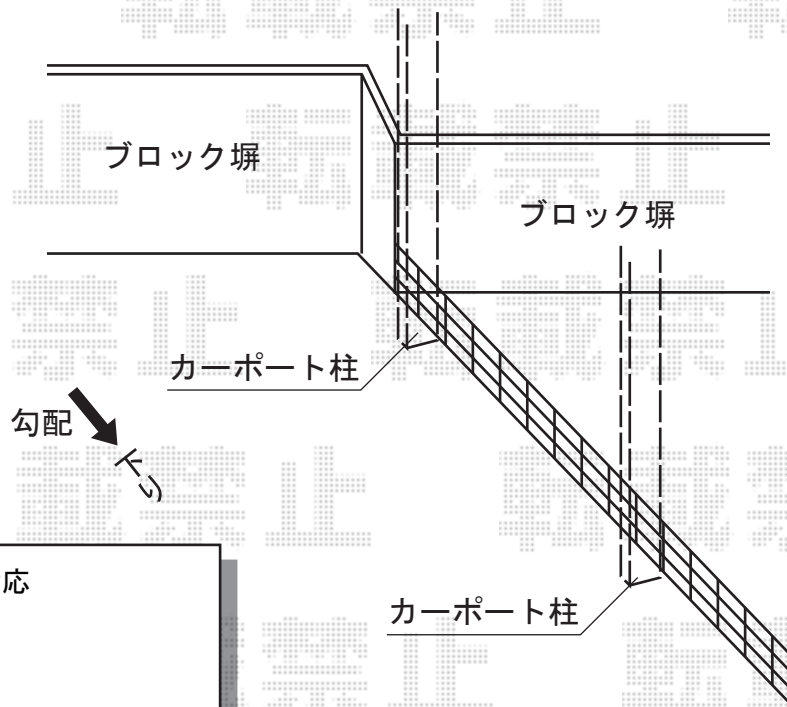

カーポートシグマIII 積雪～30cm対応

カーポートシグマIII 積雪～30cm対応
 幅=2,701mm
 奥行=5,686mm
 色：シャイングレー
 屋根材：①ポリカーボネート（ブルースモーク）
 ②屋根材：熱線吸収アクアポリカーボネート
 （ブルースモーク）
 柱仕様：ロング柱23仕様（有効高 約2,300mm）

現場状況や作図制限により概略図の内容と多少の違いが生じることがございます。
 施工時は、現場優先とさせて頂きたく思いますので、お立会い頂き、
 最終のご指示のほど、何卒、宜しくお願い致します。