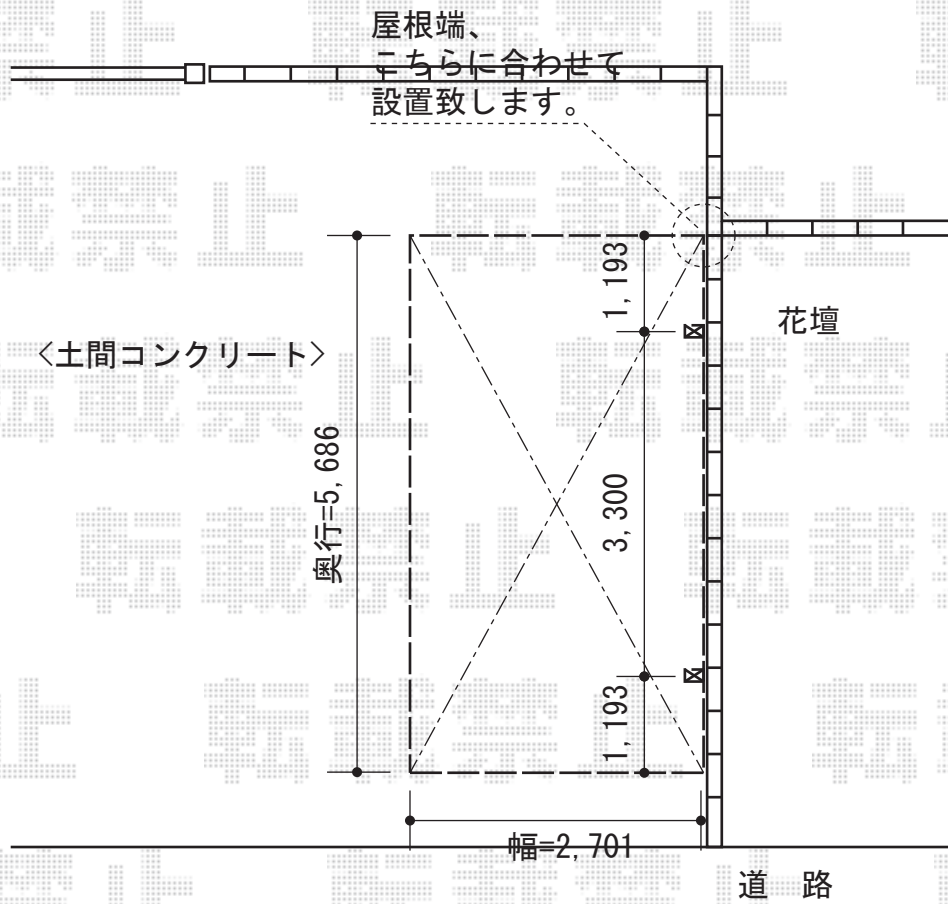

カーポートシグマIII 積雪～30cm対応

カーポートシグマIII 積雪～30cm対応
 幅=2,701mm
 奥行=5,686mm
 色：シャイングレー
 屋根材：①ポリカーボネート（ブルースモーク）
 ②屋根材：熱線吸収アクアポリカーボネート
 （ブルースモーク）
 柱仕様：ロング柱23仕様（有効高 約2,300mm）

現場状況や作図制限により概略図の内容と多少の違いが生じることがございます。
 施工時は、現場優先とさせて頂きたく思いますので、お立会い頂き、
 最終のご指示のほど、何卒、宜しくお願い致します。