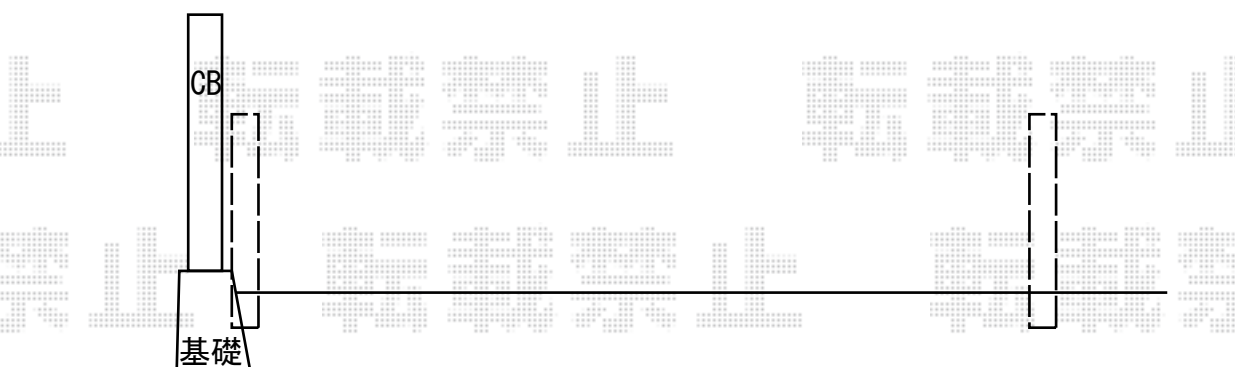

# アルシャインM型 Aタイプ ノンレール 片開き

TOEX アルシャインM型 Aタイプ ノンレール 片開き  
開口幅=5,262mm  
全幅=5,432mm  
たたみ幅=804mm  
高さ=1,250mm  
色：シャイングレー  
キャスター数：4  
落棒数：4

現場状況や作図制限により概略図の内容と多少の違いが生じることがございます。  
施工時は、現場優先とさせていただきますので、お立会い頂き、  
最終のご指示のほど、何卒、宜しくお願い致します。