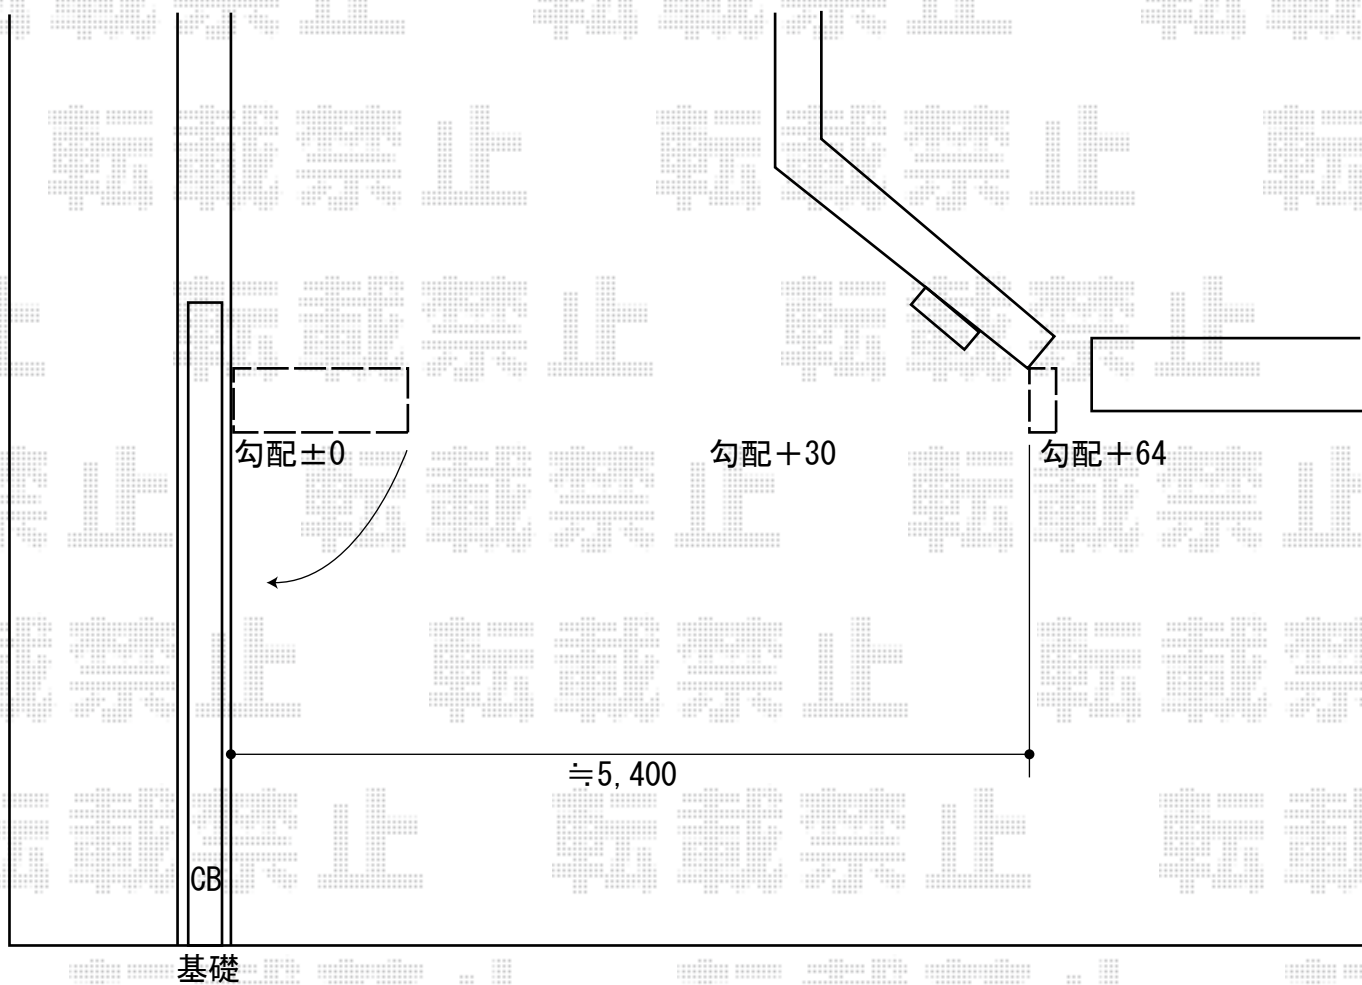

# アルシャインM型 Aタイプ ノンレール 片開き

TOEX アルシャインM型 Aタイプ ノンレール 片開き  
開口幅=5,262mm  
全幅=5,432mm  
たたみ幅=804mm  
高さ=1,250mm  
色：シャイングレー  
キャスター数：4  
落棒数：4

現場状況や作図制限により概略図の内容と多少の違いが生じることがございます。  
施工時は、現場優先とさせていただきますので、お立会い頂き、  
最終のご指示のほど、何卒、宜しくお願い致します。