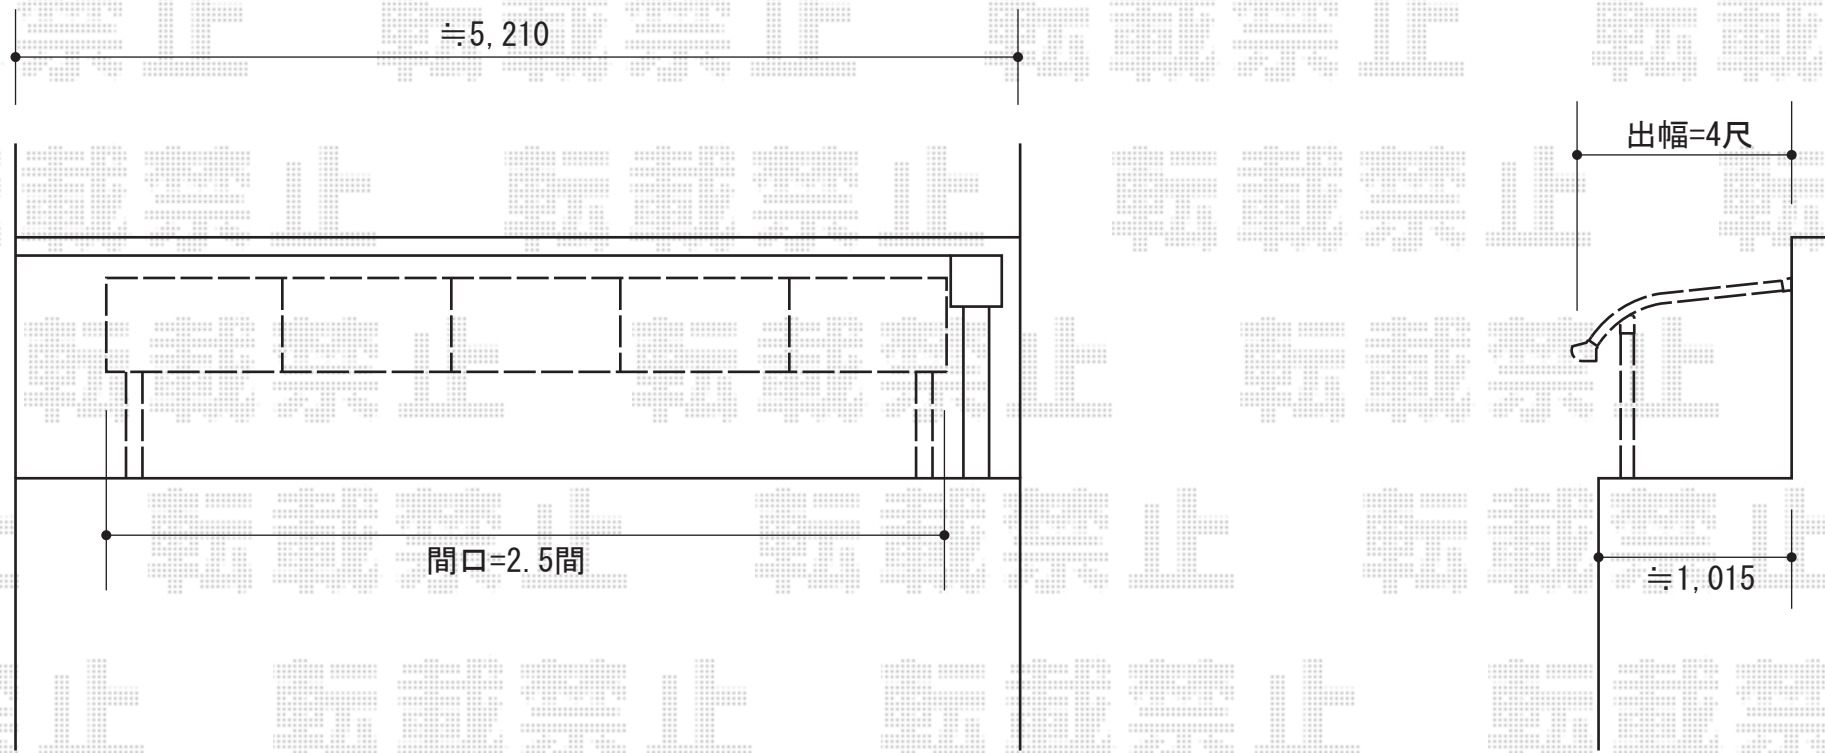

ライザーテラスII R型 単体 屋根タイプ 積雪～20cm対応

トステム ライザーテラスII R型 単体 屋根タイプ 積雪～20cm対応
間口=関東間2.5間通し（柱芯々4,350mm 屋根幅4,570mm）
出幅=4尺（1,185mm）
色：ブロンズ
屋根材：熱線吸収アクアポリカーボネート（ライトブルー）
柱仕様：柱奥行移動タイプ
施工方法：下止め仕様

トステム 収納式物干し 標準 2本入
色：ブロンズ
追加部材：柱取り付け用部材（2個入）