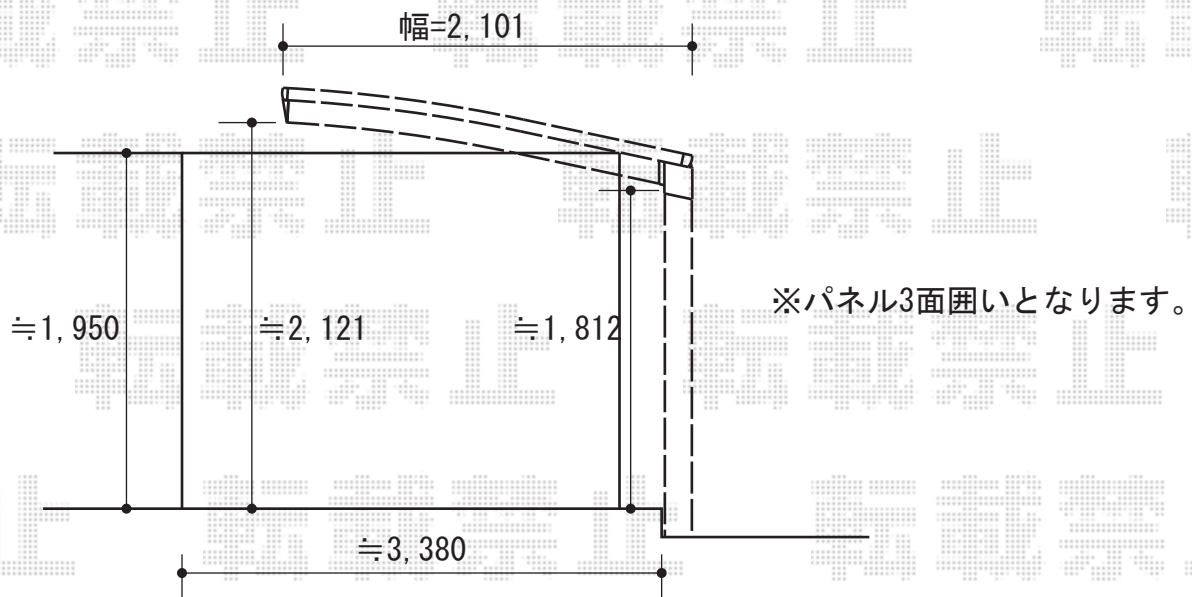

カーブパークシグマIII パネル3面囲い 積雪～30cm対応

トステム カーブパークシグマIII パネル3面囲い 積雪～30cm対応
 幅=2,101mm
 奥行=2,862mm
 色：ホワイト
 屋根材：ポリカーボネート（クリアマット/すりガラス調）
 柱仕様：標準柱仕様（有効高 約1,800mm）

現場状況や作図制限により概略図の内容と多少の違いが生じることがございます。
 施工時は、現場優先とさせて頂きたく思いますので、お立会い頂き、
 最終のご指示のほど、何卒、宜しくお願い致します。