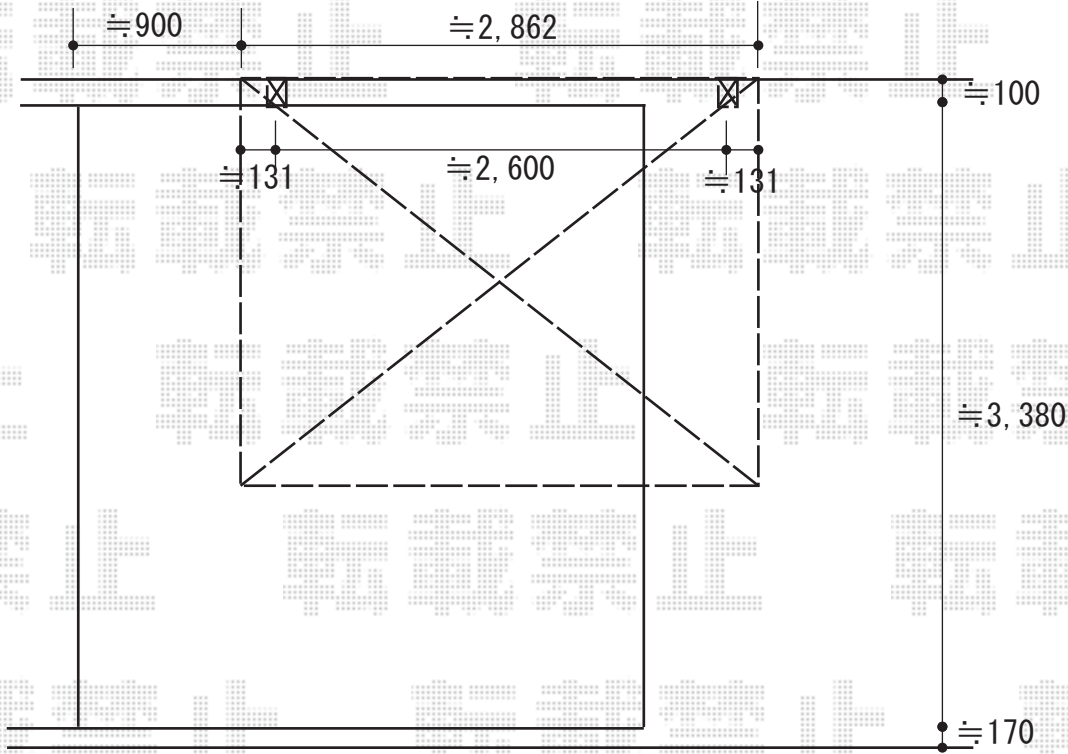

カーブパークシグマIII パネル3面囲い 積雪～30cm対応

トステム カーブパークシグマIII パネル3面囲い 積雪～30cm対応
 幅=2,101mm
 奥行=2,862mm
 色：ホワイト
 屋根材：ポリカーボネート（クリアマット/すりガラス調）
 柱仕様：標準柱仕様（有効高 約1,800mm）

現場状況や作図制限により概略図の内容と多少の違いが生じることがございます。
 施工時は、現場優先とさせて頂きたく思いますので、お立会い頂き、
 最終のご指示のほど、何卒、宜しくお願い致します。