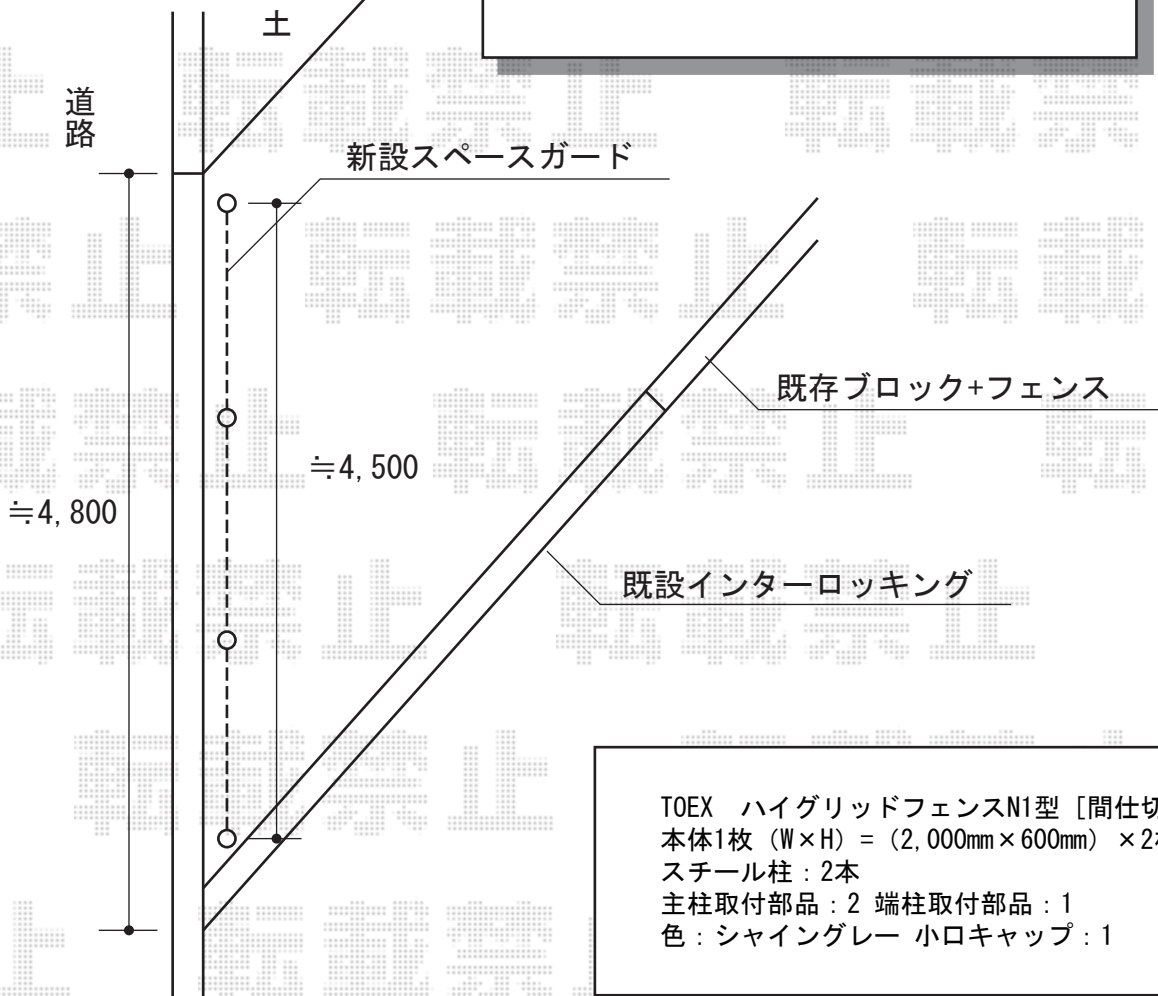

フェンス・スペースガードF48型

¥TOEX スペースガードF48型 埋込式 キー付き
クサリ内蔵型：3本
クサリ内蔵受：1本

TOEX ハイグリッドフェンスN1型 [間仕切りタイプ]
本体1枚 (W×H) = (2,000mm×600mm) × 2枚
スチール柱：2本
支柱取付部品：2 端柱取付部品：1
色：シャイングレー 小口キャップ：1

現場状況や作図制限により概略図の内容と多少の違いが生じることがございます。
施工時は、現場優先とさせて頂きたく思いますので、お立会い頂き、
最終のご指示のほど、何卒、宜しくお願い致します。