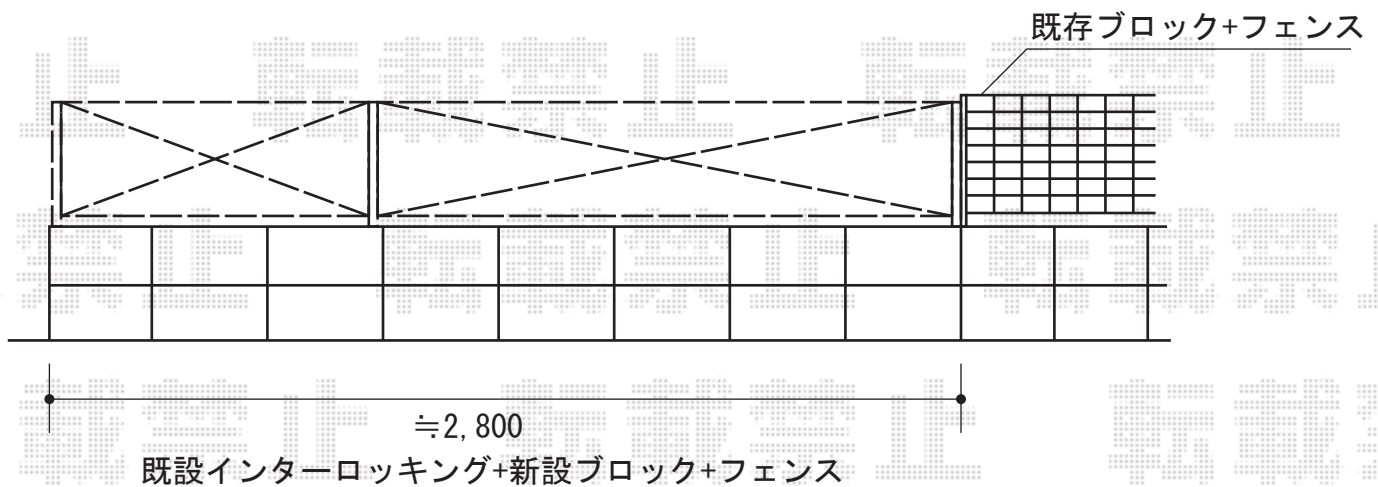

フェンス・スペースガードF48型

¥TOEX スペースガードF48型 埋込式 キー付き
クサリ内蔵型：3本
クサリ内蔵受：1本

TOEX ハイグリッドフェンスN1型 [間仕切りタイプ]
本体1枚 (W×H) = (2,000mm×600mm) × 2枚
スチール柱：2本
支柱取付部品：2 端柱取付部品：1
色：シャイングレー 小口キャップ：1

現場状況や作図制限により概略図の内容と多少の違いが生じることがございます。
施工時は、現場優先とさせて頂きたく思いますので、お立会い頂き、
最終のご指示のほど、何卒、宜しくお願い致します。