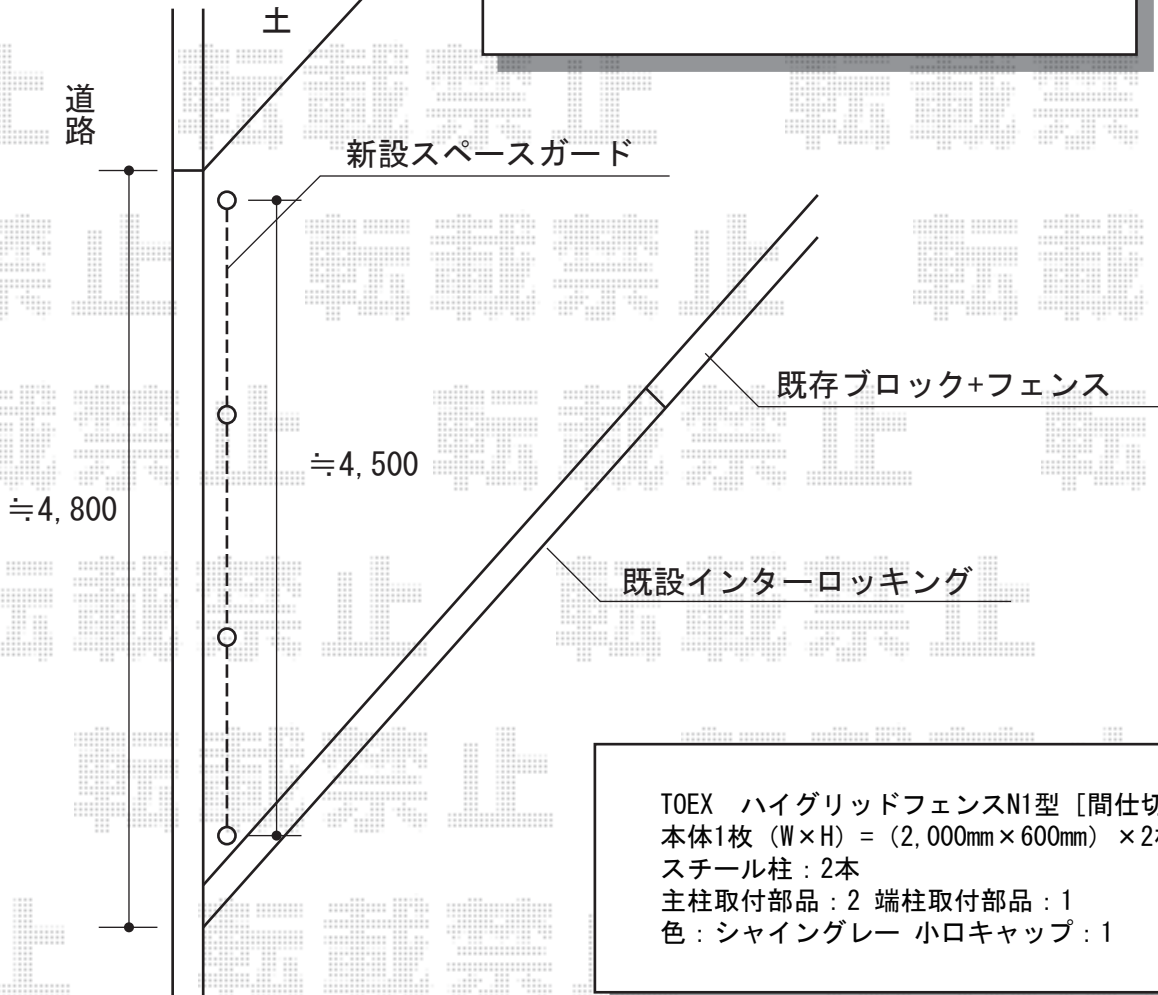

フェンス・スペースガードF48型

¥TOEX スペースガードF48型 埋込式 キー付き
クサリ内蔵型：3本
クサリ内蔵受：1本

TOEX ハイグリッドフェンスN1型 [間仕切りタイプ]
本体1枚 (W×H) = (2,000mm×600mm) × 2枚
スチール柱：2本
支柱取付部品：2 端柱取付部品：1
色：シャイングレー 小口キャップ：1

現場状況や作図制限により概略図の内容と多少の違いが生じることがございます。
施工時は、現場優先とさせて頂きたく思いますので、お立会い頂き、
最終のご指示のほど、何卒、宜しくお願い致します。