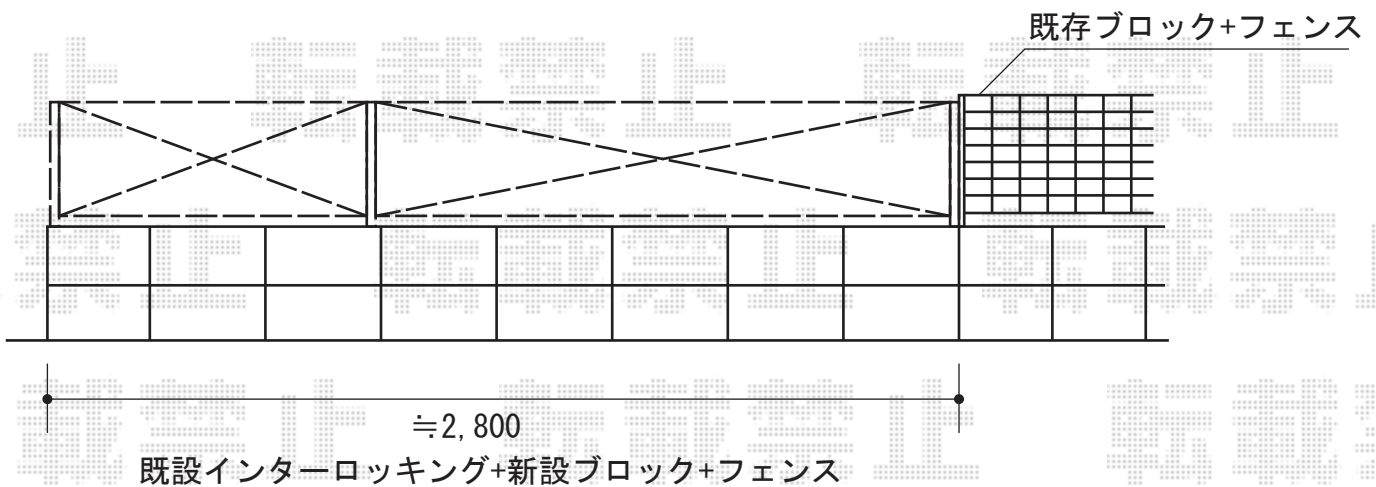

フェンス・スペースガードF48型

¥TOEX スペースガードF48型 埋込式 キー付き
クサリ内蔵型：3本
クサリ内蔵受：1本

TOEX ハイグリッドフェンスN1型 [間仕切りタイプ]
本体1枚 (W×H) = (2,000mm×600mm) × 2枚
スチール柱：2本
支柱取付部品：2 端柱取付部品：1
色：シャイングレー 小口キャップ：1

現場状況や作図制限により概略図の内容と多少の違いが生じることがございます。
施工時は、現場優先とさせて頂きたく思いますので、お立会い頂き、
最終のご指示のほど、何卒、宜しくお願い致します。