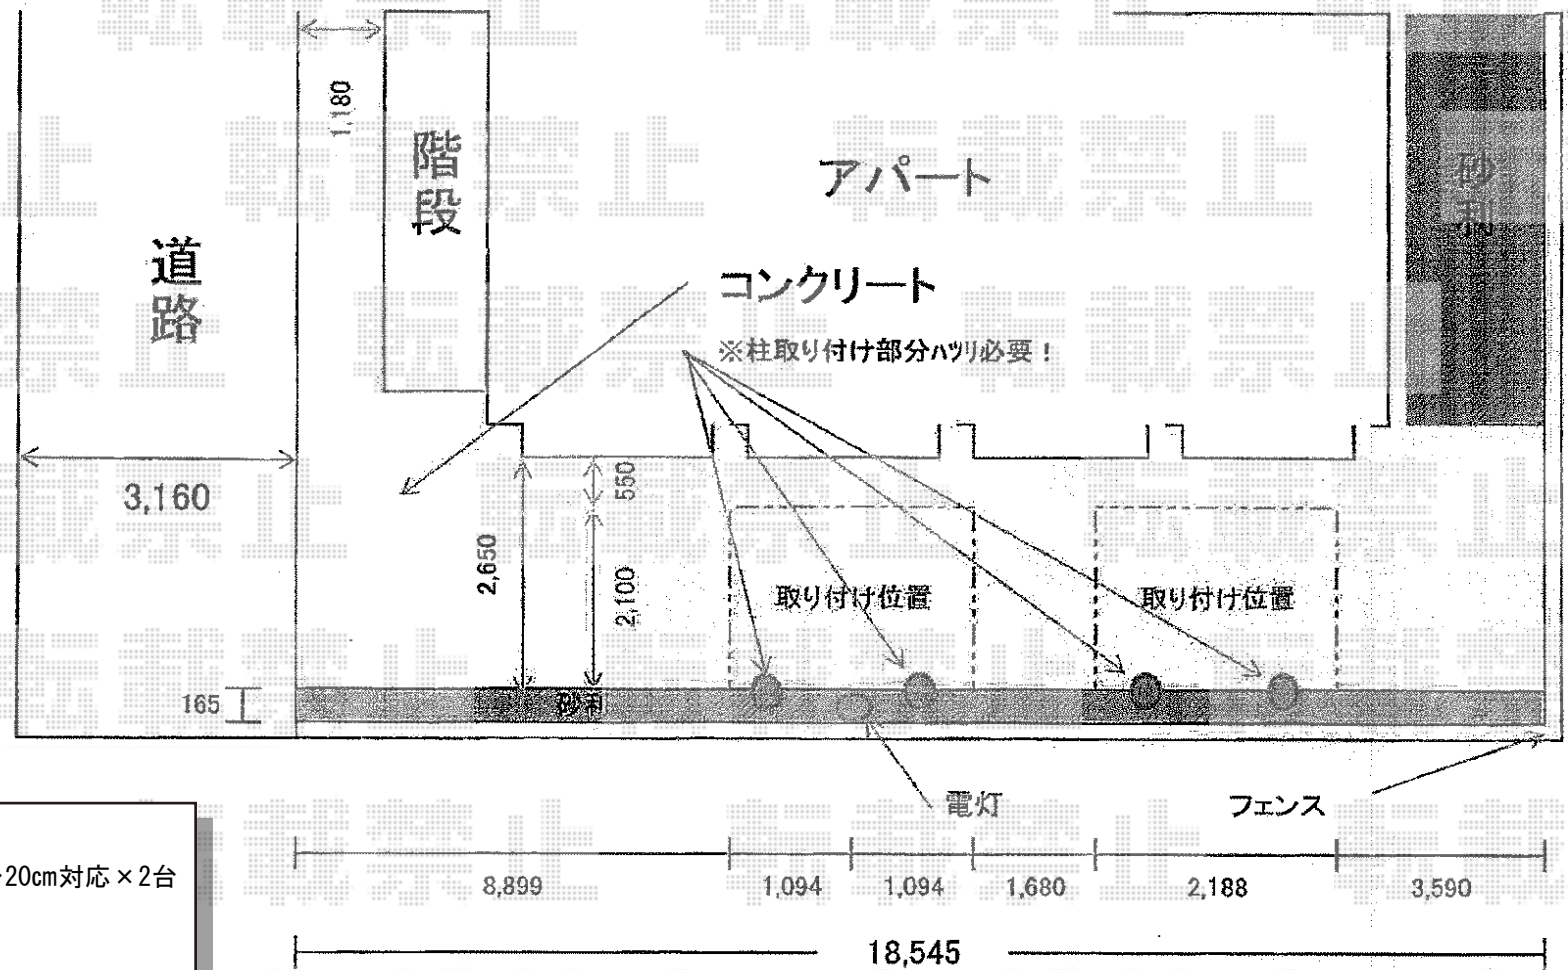

レイナポート ミニ 積雪～20cm対応

YKK AP レイナポート ミニ 積雪～20cm対応×2台  
 幅=2,100mm  
 奥行=2,188mm  
 色：プラチナステン  
 屋根材：ポリカーボネート（アースブルー）  
 柱仕様：標準柱仕様（有効高 約1,814mm）

現場状況や作図制限により概略図の内容と多少の違いが生じることがございます。  
 施工時は、現場優先とさせて頂きたく思いますので、お立会い頂き、  
 最終のご指示のほど、何卒、宜しくお願い致します。