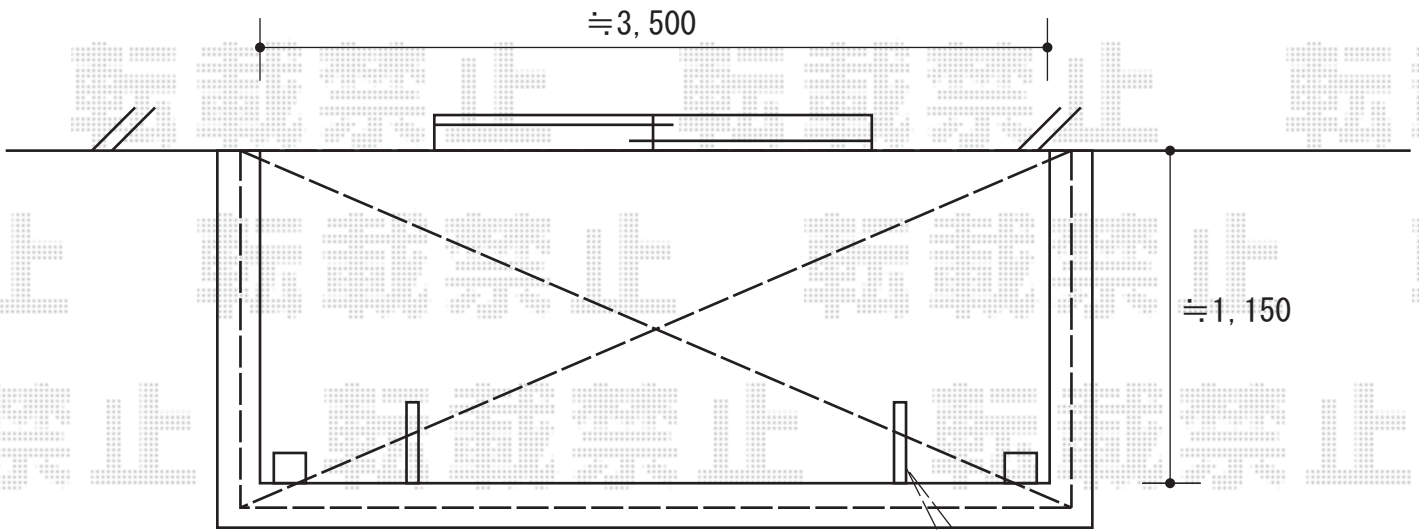

ライザーテラスII F型 屋根タイプ 単体 積雪～20cm対応

既存物干しは  
移設致します

吊下げ物干しの  
取付位置と高さのご指示を  
宜しくお願い致します

トステム ライザーテラスII F型 屋根タイプ 単体 積雪～20cm対応  
間口=関東間2.0間 (柱芯々3,440mm 屋根幅3,660mm)  
出幅=4尺 (1,185mm)  
色：シャイングレー  
屋根材：ポリカーボネート (クリアマット/すりガラス調)  
柱仕様：柱奥行移動タイプ  
施工方法：下止め

トステム 吊り下げ物干し 標準 (2本入)  
色：シャイングレー

※外観左バルコニーのサッシ横へ  
壁付け物干し取付追加ご希望  
承っております

現場状況や作図制限により概略図の内容と多少の違いが生じることがございます。  
施工時は、現場優先とさせて頂きたく思いますので、お立会い頂き、  
最終のご指示のほど、何卒、宜しくお願い致します。

EX-SHOP  
HTTP://WWW.EX-SHOP.NET