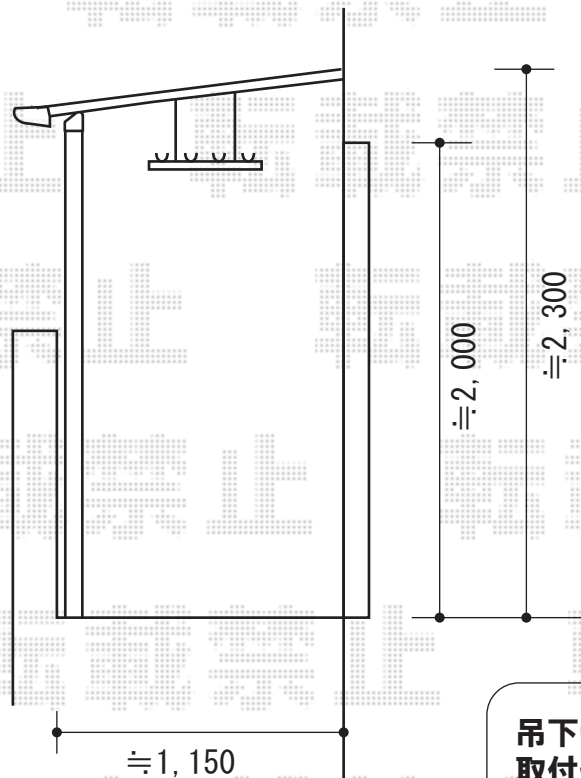

ライザーテラスII F型 屋根タイプ 単体 積雪～20cm対応

既存物干しは  
移設致します

吊下げ物干しの  
取付位置と高さのご指示を  
宜しくお願い致します

トステム ライザーテラスII F型 屋根タイプ 単体 積雪～20cm対応  
間口=関東間2.0間 (柱芯々3,440mm 屋根幅3,660mm)  
出幅=4尺 (1,185mm)  
色：シャイングレー  
屋根材：ポリカーボネート (クリアマット/すりガラス調)  
柱仕様：柱奥行移動タイプ  
施工方法：下止め