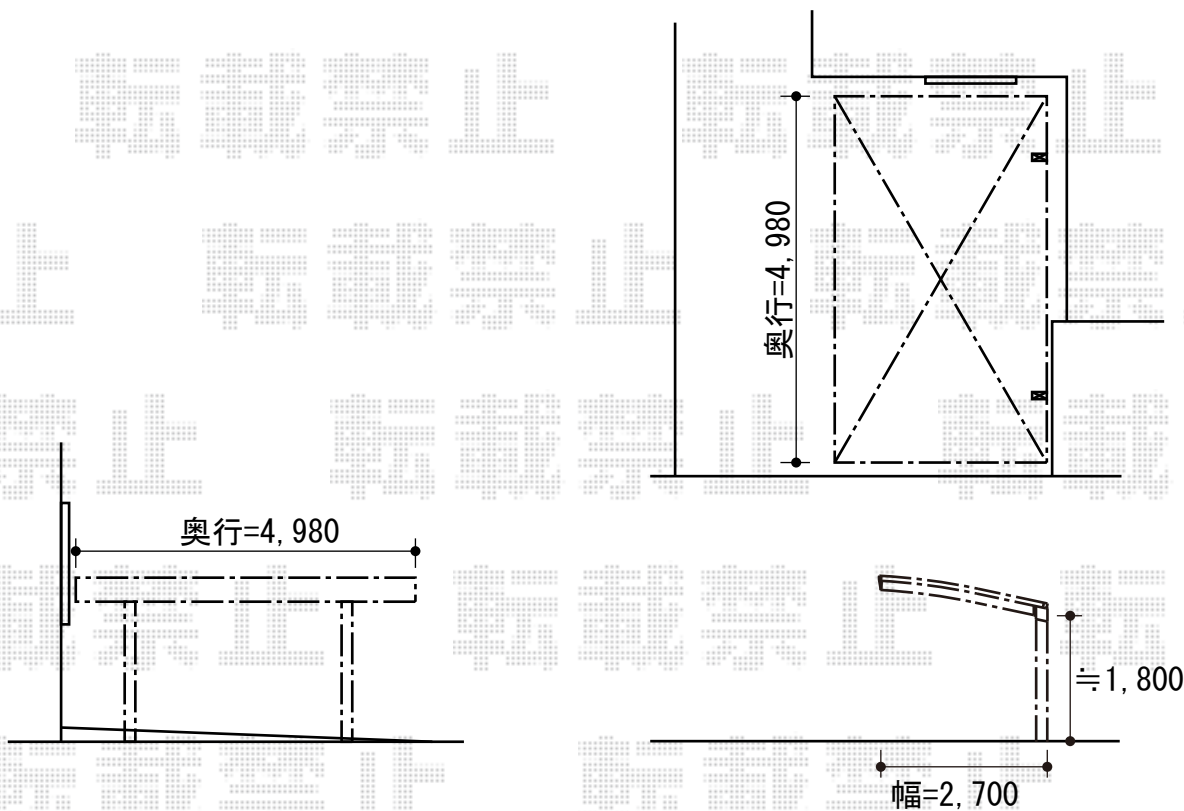

プレシオスポート 積雪～20cm対応

Value Select プレシオスポート 積雪～20cm対応
幅=2,700mm
奥行=5,052mm
色：ノーブルステン
屋根材：ポリカーボネート（スカイブルー）
柱仕様：ハイルーフ仕様（有効高 約2,355mm）

現場状況や作図制限により概略図の内容と多少の違いが生じることがございます。
施工時は、現場優先とさせて頂きたく思いますので、お立会い頂き、
最終のご指示のほど、何卒、宜しくお願い致します。